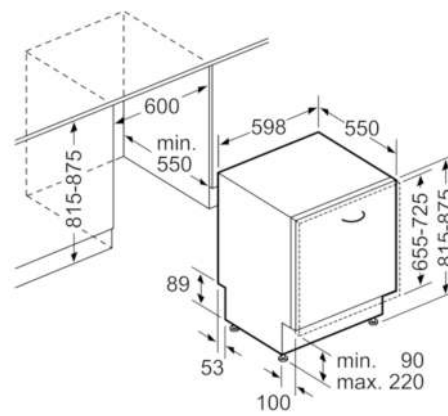

Technische Daten

Wasserverbrauch (l) :	9,5
Bauform :	Eingebaut
Höhe der Arbeitsplatte (mm) :	815
Nischenmaße (H x B x T) (mm) :	815-875 x 600 x 550
Tiefe Produkt bei geöffneter Tür (90°) (mm) :	1150
Höhenverstellbare Füße :	Ja - nur vorne
Höhenverstellung Füße maximal (mm) :	60
Verstellbarer Sockel :	Horizontal und Vertikal
Nettogewicht (kg) :	46,912
Bruttogewicht (kg) :	49,0
Anschlusswert (W) :	2400
Absicherung (A) :	10
Spannung (V) :	220-240
Frequenz (Hz) :	50; 60
Länge Anschlusskabel (cm) :	175
Steckerart :	Schuko-/Gardy.m.Erdung
Länge Zulaufschlauch (cm) :	165
Länge Ablaufschlauch (cm) :	190
EAN-Nummer :	4242002957609
Anzahl Maßgedecke :	14
Energieeffizienzklasse (2010/30/EC) :	A+++
Jährlicher Energieverbrauch (kWh/annum) - neu (2010/30/EC) :	237,00
Energieverbrauch (kWh) :	0,83
Leistungsaufnahme im unausgeschalteten Zustand (W) (2010/30/EC) :	0,50
Energieverbrauch im ausgeschalteten Modus (W) (2010/30/EC) :	0,50
Jährlicher Wasserverbrauch (l/annum) - neu (2010/30/EC) :	2660
Trocknungsklasse :	A
Vergleichsprogramm :	Eco
Programmdauer Vergleichsprogramm (min) :	195
Schallleistung (dB(A) re 1 pW) :	42
Art der Installation :	Vollintegrierbar

Sicherheit

- AquaStop: eine Bosch Garantie bei Wasserschäden – ein Geräteleben lang*

Maße

- Gerätemaße (H x B x T): 81,5 cm x 59,8 cm x 55,0 cm

Serie | 6 Geschirrspüler
SMV68TX06E
PerfectDry Geschirrspüler 60 cm Home
Connect
Vollintegrierbar

Maße in mm

Maße in mm