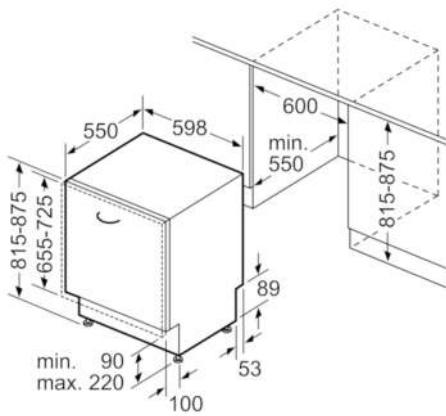

Technische Daten

Wasserverbrauch (l) :	9,5
Bauform :	Eingebaut
Höhe der Arbeitsplatte (mm) :	815
Nischenmaße (H x B x T) (mm) :	815-875 x 600 x 550
Tiefe Produkt bei geöffneter Tür (90°) (mm) :	1150
Höhenverstellbare Füße :	Ja - nur vorne
Höhenverstellung Füße maximal (mm) :	60
Verstellbarer Sockel :	Horizontal und Vertikal
Nettogewicht (kg) :	46,912
Bruttogewicht (kg) :	49,0
Anschlusswert (W) :	2400
Absicherung (A) :	10
Spannung (V) :	220-240
Frequenz (Hz) :	50; 60
Länge Anschlusskabel (cm) :	175
Steckerart :	Schuko-/Gardy.m.Erdung
Länge Zulaufschlauch (cm) :	165
Länge Ablaufschlauch (cm) :	190
EAN-Nummer :	4242002957609
Anzahl Maßgedecke :	14
Energieeffizienzklasse (2010/30/EC) :	A+++
Jährlicher Energieverbrauch (kWh/annum) - neu (2010/30/EC) :	237,00
Energieverbrauch (kWh) :	0,83
Leistungsaufnahme im unausgeschalteten Zustand (W) (2010/30/EC) :	0,50
Energieverbrauch im ausgeschalteten Modus (W) (2010/30/EC) :	0,50
Jährlicher Wasserverbrauch (l/annum) - neu (2010/30/EC) :	2660
Trocknungsklasse :	A
Vergleichsprogramm :	Eco
Programmdauer Vergleichsprogramm (min) :	195
Schallleistung (dB(A) re 1 pW) :	42
Art der Installation :	Vollintegrierbar

Sicherheit

- AquaStop: eine Bosch Garantie bei Wasserschäden – ein Geräteleben lang*

Maße

- Gerätemaße (H x B x T): 81,5 cm x 59,8 cm x 55,0 cm

Serie | 6 Geschirrspüler
SMV68TX06E
PerfectDry Geschirrspüler 60 cm Home
Connect
Vollintegrierbar