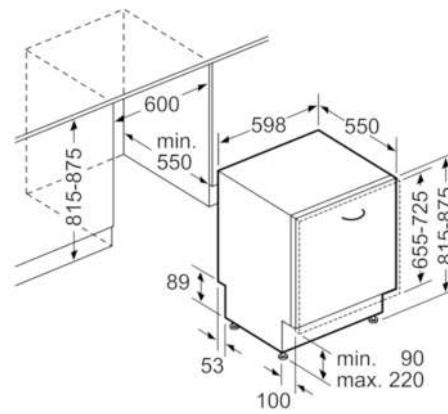

Korbssystem

- Beladungsebene 1.1
- XXL-Geschirrkörbe in silber
- Höhenverstellbarer Oberkorb mit Rackmatic (3-stufig)
- Umklappbare Stachelreihen im Oberkorb (2x)
- Umklappbare Stachelreihen im Unterkorb (4x)
- Tassenablage im Unterkorb (2x)

Sicherheit

- AquaStop mit lebenslanger Garantie
- ServoSchloss
- Glasschutz-Technik
- Von vorne verstellbarer hinterer Geräteruß
- Inkl. Dampfschutz-Blech

Technische Informationen

- Gerätemaße (HxBxT): 81,5 cm x 59,8 cm x 55,0 cm
- Grundlage 1: Diese Angabe beruht auf der Grundlage von 280 Standardreinigungszyklen bei Kaltwasserbefüllung und dem Verbrauch der Betriebsarten mit geringer Leistungsaufnahme. Der tatsächliche Energieverbrauch hängt von der Art der Nutzung des Geräts ab.
- Grundlage 2: Diese Angabe beruht auf der Grundlage von 280 Standardreinigungszyklen. Der tatsächliche Wasserverbrauch hängt von der Art der Nutzung des Geräts ab.
- Die Angaben im Datenblatt beziehen sich auf das Programm Eco 50. Dieses Programm ist zur Reinigung normal verschmutzten Geschirrs geeignet und in Bezug auf den kombinierten Energie- und Wasserverbrauch am effizientesten. Die Werte für Standbypower beziehen sich auf den ausgeschalteten / nicht ausgeschalteten Zustand.

Serie | 6 Geschirrspüler**SMV68MX04E****PerfectDry Geschirrspüler 60 cm
Vollintegrierbar**

Maße in mm

Maße in mm