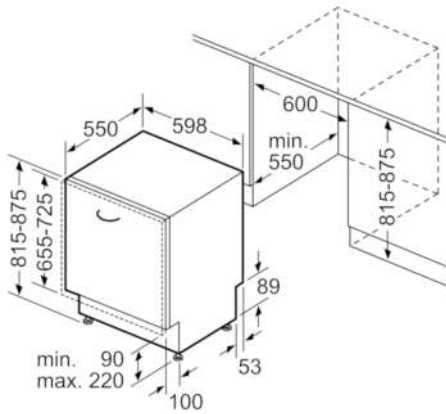

Korbssystem

- Beladungsebene 1.1
- XXL-Geschirrkörbe in silber
- Höhenverstellbarer Oberkorb mit Rackmatic (3-stufig)
- Umklappbare Stachelreihen im Oberkorb (2x)
- Umklappbare Stachelreihen im Unterkorb (4x)
- Tassenablage im Unterkorb (2x)

Sicherheit

- AquaStop mit lebenslanger Garantie
- ServoSchloss
- Glasschutz-Technik
- Von vorne verstellbarer hinterer Geräteruß
- Inkl. Dampfschutz-Blech

Technische Informationen

- Gerätemaße (HxBxT): 81,5 cm x 59,8 cm x 55,0 cm
- Grundlage 1: Diese Angabe beruht auf der Grundlage von 280 Standardreinigungszyklen bei Kaltwasserbefüllung und dem Verbrauch der Betriebsarten mit geringer Leistungsaufnahme. Der tatsächliche Energieverbrauch hängt von der Art der Nutzung des Geräts ab.
- Grundlage 2: Diese Angabe beruht auf der Grundlage von 280 Standardreinigungszyklen. Der tatsächliche Wasserverbrauch hängt von der Art der Nutzung des Geräts ab.
- Die Angaben im Datenblatt beziehen sich auf das Programm Eco 50. Dieses Programm ist zur Reinigung normal verschmutzten Geschirrs geeignet und in Bezug auf den kombinierten Energie- und Wasserverbrauch am effizientesten. Die Werte für Standbypower beziehen sich auf den ausgeschalteten / nicht ausgeschalteten Zustand.

Serie | 6 Geschirrspüler**SMV68MX04E****PerfectDry Geschirrspüler 60 cm
Vollintegrierbar**

Maße in mm

Maße in mm