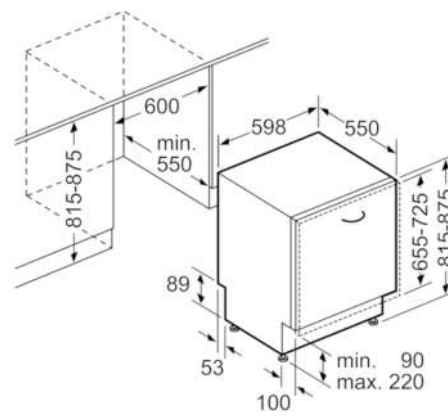

Technische Daten

Wasserverbrauch (l) :	9,5
Bauform :	Eingebaut
Höhe der Arbeitsplatte (mm) :	815
Nischenmaße (H x B x T) (mm) :	815-875 x 600 x 550
Tiefe Produkt bei geöffneter Tür (90°) (mm) :	1200
Höhenverstellbare Füße :	Ja - nur vorne
Höhenverstellung Füße maximal (mm) :	60
Verstellbarer Sockel :	Horizontal und Vertikal
Nettogewicht (kg) :	42,412
Bruttogewicht (kg) :	45,0
Anschlusswert (W) :	2400
Absicherung (A) :	10
Spannung (V) :	220-240
Frequenz (Hz) :	50; 60
Länge Anschlusskabel (cm) :	175
Steckerart :	Schuko-/Gardy.m.Erdung
Länge Zulaufschlauch (cm) :	165
Länge Ablaufschlauch (cm) :	190
EAN-Nummer :	4242002959887
Anzahl Maßgedecke :	14
Energieeffizienzklasse (2010/30/EC) :	A++
Jährlicher Energieverbrauch (kWh/annum) - neu (2010/30/EC) :	266,00
Energieverbrauch (kWh) :	0,93
Leistungsaufnahme im unausgeschalteten Zustand (W) (2010/30/EC) :	0,50
Energieverbrauch im ausgeschalteten Modus (W) (2010/30/EC) :	0,50
Jährlicher Wasserverbrauch (l/annum) - neu (2010/30/EC) :	2660
Trocknungsklasse :	A
Vergleichsprogramm :	Eco
Programmdauer Vergleichsprogramm (min) :	195
Schallleistung (dB(A) re 1 pW) :	42
Art der Installation :	Vollintegrierbar

Sicherheit

- AquaStop: eine Bosch Garantie bei Wasserschäden – ein Geräteleben lang*

Maße

- Gerätemaße (H x B x T): 81,5 cm x 59,8 cm x 55,0 cm

Serie | 6 Geschirrspüler**SMV68MD02E****SuperSilence Geschirrspüler 60 cm****NO_FEATURE****Vollintegrierbar und OpenAssist**

Maße in mm

Maße in mm