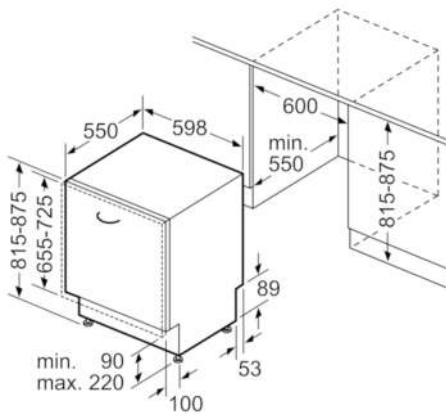

Technische Daten

Wasserverbrauch (l) :	9,5
Bauform :	Eingebaut
Höhe der Arbeitsplatte (mm) :	815
Nischenmaße (H x B x T) (mm) :	815-875 x 600 x 550
Tiefe Produkt bei geöffneter Tür (90°) (mm) :	1200
Höhenverstellbare Füße :	Ja - nur vorne
Höhenverstellung Füße maximal (mm) :	60
Verstellbarer Sockel :	Horizontal und Vertikal
Nettogewicht (kg) :	42,412
Bruttogewicht (kg) :	45,0
Anschlusswert (W) :	2400
Absicherung (A) :	10
Spannung (V) :	220-240
Frequenz (Hz) :	50; 60
Länge Anschlusskabel (cm) :	175
Steckerart :	Schuko-/Gardy.m.Erdung
Länge Zulaufschlauch (cm) :	165
Länge Ablaufschlauch (cm) :	190
EAN-Nummer :	4242002959887
Anzahl Maßgedecke :	14
Energieeffizienzklasse (2010/30/EC) :	A++
Jährlicher Energieverbrauch (kWh/annum) - neu (2010/30/EC) :	266,00
Energieverbrauch (kWh) :	0,93
Leistungsaufnahme im unausgeschalteten Zustand (W) (2010/30/EC) :	0,50
Energieverbrauch im ausgeschalteten Modus (W) (2010/30/EC) :	0,50
Jährlicher Wasserverbrauch (l/annum) - neu (2010/30/EC) :	2660
Trocknungsklasse :	A
Vergleichsprogramm :	Eco
Programmdauer Vergleichsprogramm (min) :	195
Schallleistung (dB(A) re 1 pW) :	42
Art der Installation :	Vollintegrierbar

Sicherheit

- AquaStop: eine Bosch Garantie bei Wasserschäden – ein Geräteleben lang*

Maße

- Gerätemaße (H x B x T): 81,5 cm x 59,8 cm x 55,0 cm

Serie | 6 Geschirrspüler**SMV68MD02E****SuperSilence Geschirrspüler 60 cm****NO_FEATURE****Vollintegrierbar und OpenAssist**

Maße in mm

Maße in mm