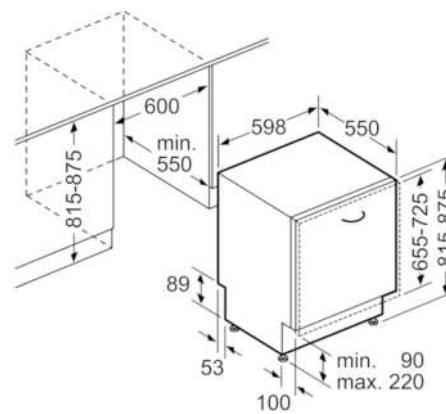

Technische Daten

Wasserverbrauch (l) :	9,5
Bauform :	Eingebaut
Höhe der Arbeitsplatte (mm) :	815
Nischenmaße (H x B x T) (mm) :	815-875 x 600 x 550
Tiefe Produkt bei geöffneter Tür (90°) (mm) :	1150
Höhenverstellbare Füße :	Ja - nur vorne
Höhenverstellung Füße maximal (mm) :	60
Verstellbarer Sockel :	Horizontal und Vertikal
Nettogewicht (kg) :	41,830
Bruttogewicht (kg) :	44,0
Anschlusswert (W) :	2400
Absicherung (A) :	10
Spannung (V) :	220-240
Frequenz (Hz) :	50; 60
Länge Anschlusskabel (cm) :	175
Steckerart :	Schuko-/Gardy.m.Erdung
Länge Zulaufschlauch (cm) :	165
Länge Ablaufschlauch (cm) :	190
EAN-Nummer :	4242002965024
Anzahl Maßgedecke :	14
Energieeffizienzklasse (2010/30/EC) :	A++
Jährlicher Energieverbrauch (kWh/annum) - neu (2010/30/EC) :	266,00
Energieverbrauch (kWh) :	0,93
Leistungsaufnahme im unausgeschalteten Zustand (W) (2010/30/EC) :	0,10
Energieverbrauch im ausgeschalteten Modus (W) (2010/30/EC) :	0,10
Jährlicher Wasserverbrauch (l/annum) - neu (2010/30/EC) :	2660
Trocknungsklasse :	A
Vergleichsprogramm :	Eco
Programmdauer Vergleichsprogramm (min) :	195
Schallleistung (dB(A) re 1 pW) :	41
Art der Installation :	Vollintegrierbar

Maße

- Gerätemaße (H x B x T): 81,5 cm x 59,8 cm x 55,0 cm

Serie | 4 Geschirrspüler**SMV46MX04E
SuperSilence Plus Geschirrspüler 60 cm**

Maße in mm

Maße in mm