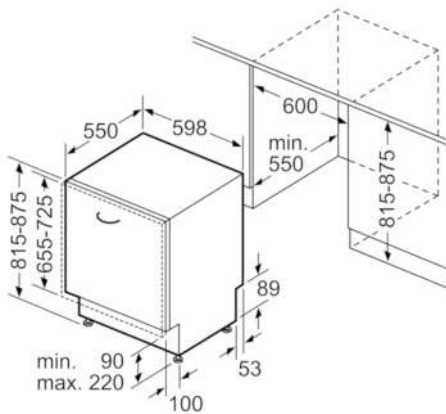

Technische Daten

Wasserverbrauch (l) :	9,5
Bauform :	Eingebaut
Höhe der Arbeitsplatte (mm) :	815
Nischenmaße (H x B x T) (mm) :	815-875 x 600 x 550
Tiefe Produkt bei geöffneter Tür (90°) (mm) :	1150
Höhenverstellbare Füße :	Ja - nur vorne
Höhenverstellung Füße maximal (mm) :	60
Verstellbarer Sockel :	Horizontal und Vertikal
Nettogewicht (kg) :	41,830
Bruttogewicht (kg) :	44,0
Anschlusswert (W) :	2400
Absicherung (A) :	10
Spannung (V) :	220-240
Frequenz (Hz) :	50; 60
Länge Anschlusskabel (cm) :	175
Steckerart :	Schuko-/Gardy.m.Erdung
Länge Zulaufschlauch (cm) :	165
Länge Ablaufschlauch (cm) :	190
EAN-Nummer :	4242002965024
Anzahl Maßgedecke :	14
Energieeffizienzklasse (2010/30/EC) :	A++
Jährlicher Energieverbrauch (kWh/annum) - neu (2010/30/EC) :	266,00
Energieverbrauch (kWh) :	0,93
Leistungsaufnahme im unausgeschalteten Zustand (W) (2010/30/EC) :	0,10
Energieverbrauch im ausgeschalteten Modus (W) (2010/30/EC) :	0,10
Jährlicher Wasserverbrauch (l/annum) - neu (2010/30/EC) :	2660
Trocknungsklasse :	A
Vergleichsprogramm :	Eco
Programmdauer Vergleichsprogramm (min) :	195
Schallleistung (dB(A) re 1 pW) :	41
Art der Installation :	Vollintegrierbar

Maße

- Gerätemaße (H x B x T): 81,5 cm x 59,8 cm x 55,0 cm

Serie | 4 Geschirrspüler**SMV46MX04E
SuperSilence Plus Geschirrspüler 60 cm**

Maße in mm

Maße in mm