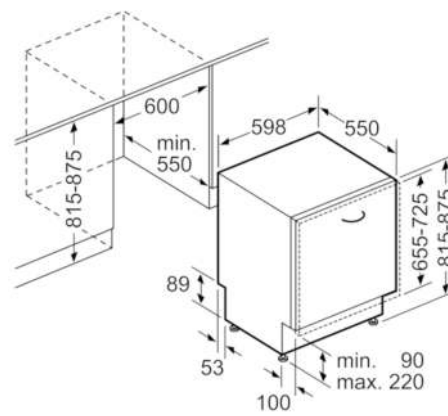

Technische Daten

Wasserverbrauch (l) :	9,5
Bauform :	Eingebaut
Höhe der Arbeitsplatte (mm) :	815
Nischenmaße (H x B x T) (mm) :	815-875 x 600 x 550
Tiefe Produkt bei geöffneter Tür (90°) (mm) :	1150
Höhenverstellbare Füße :	Ja - nur vorne
Höhenverstellung Füße maximal (mm) :	60
Verstellbarer Sockel :	Horizontal und Vertikal
Nettogewicht (kg) :	37,894
Bruttogewicht (kg) :	40,0
Anschlusswert (W) :	2400
Absicherung (A) :	10
Spannung (V) :	220-240
Frequenz (Hz) :	50; 60
Länge Anschlusskabel (cm) :	175
Steckerart :	Schuko-/Gardy.m.Erdung
Länge Zulaufschlauch (cm) :	165
Länge Ablaufschlauch (cm) :	190
EAN-Nummer :	4242002953526
Anzahl Maßgedecke :	14
Energieeffizienzklasse (2010/30/EC) :	A++
Jährlicher Energieverbrauch (kWh/annum) - neu (2010/30/EC) :	266,00
Energieverbrauch (kWh) :	0,93
Leistungsaufnahme im unausgeschalteten Zustand (W) (2010/30/EC) :	0,10
Energieverbrauch im ausgeschalteten Modus (W) (2010/30/EC) :	0,10
Jährlicher Wasserverbrauch (l/annum) - neu (2010/30/EC) :	2660
Trocknungsklasse :	A
Vergleichsprogramm :	Eco
Programmdauer Vergleichsprogramm (min) :	210
Schallleistung (dB(A) re 1 pW) :	44
Art der Installation :	Vollintegrierbar

Sicherheit

- AquaStop: eine Bosch Garantie bei Wasserschäden – ein Geräteleben lang*

Maße

- Gerätemaße (H x B x T): 81,5 cm x 59,8 cm x 55,0 cm

Serie | 4 Geschirrspüler

SMV46MX03E

SuperSilence Geschirrspüler 60 cm

NO_FEATURE

Vollintegrierbar

Maße in mm

Maße in mm

() Werte mit Verlängerungssatz