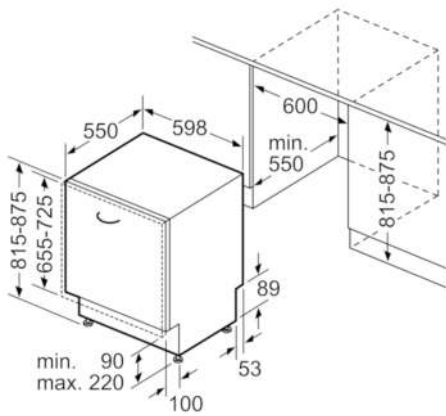

Technische Daten

Wasserverbrauch (l) :	9,5
Bauform :	Eingebaut
Höhe der Arbeitsplatte (mm) :	815
Nischenmaße (H x B x T) (mm) :	815-875 x 600 x 550
Tiefe Produkt bei geöffneter Tür (90°) (mm) :	1150
Höhenverstellbare Füße :	Ja - nur vorne
Höhenverstellung Füße maximal (mm) :	60
Verstellbarer Sockel :	Horizontal und Vertikal
Nettogewicht (kg) :	37,894
Bruttogewicht (kg) :	40,0
Anschlusswert (W) :	2400
Absicherung (A) :	10
Spannung (V) :	220-240
Frequenz (Hz) :	50; 60
Länge Anschlusskabel (cm) :	175
Steckerart :	Schuko-/Gardy.m.Erdung
Länge Zulaufschlauch (cm) :	165
Länge Ablaufschlauch (cm) :	190
EAN-Nummer :	4242002953526
Anzahl Maßgedecke :	14
Energieeffizienzklasse (2010/30/EC) :	A++
Jährlicher Energieverbrauch (kWh/annum) - neu (2010/30/EC) :	266,00
Energieverbrauch (kWh) :	0,93
Leistungsaufnahme im unausgeschalteten Zustand (W) (2010/30/EC) :	0,10
Energieverbrauch im ausgeschalteten Modus (W) (2010/30/EC) :	0,10
Jährlicher Wasserverbrauch (l/annum) - neu (2010/30/EC) :	2660
Trocknungsklasse :	A
Vergleichsprogramm :	Eco
Programmdauer Vergleichsprogramm (min) :	210
Schallleistung (dB(A) re 1 pW) :	44
Art der Installation :	Vollintegrierbar

Sicherheit

- AquaStop: eine Bosch Garantie bei Wasserschäden – ein Geräteleben lang*

Maße

- Gerätemaße (H x B x T): 81,5 cm x 59,8 cm x 55,0 cm

Serie | 4 Geschirrspüler

SMV46MX03E

SuperSilence Geschirrspüler 60 cm

NO_FEATURE

Vollintegrierbar

Maße in mm

Maße in mm

() Werte mit Verlängerungssatz