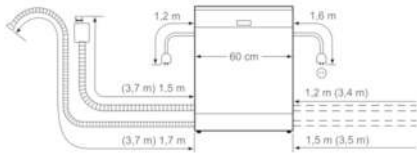

Sicherheit

- AquaStop: eine Bosch Garantie bei Wasserschäden – ein Geräteleben lang*

Maße

- Gerätemaße (H x B x T): 81,5 cm x 59,8 cm x 55,0 cm

Serie | 4 Geschirrspüler

SMV46MX03E

SuperSilence Geschirrspüler 60 cm

NO_FEATURE

Vollintegrierbar

Maße in mm

Maße in mm

() Werte mit Verlängerungssatz