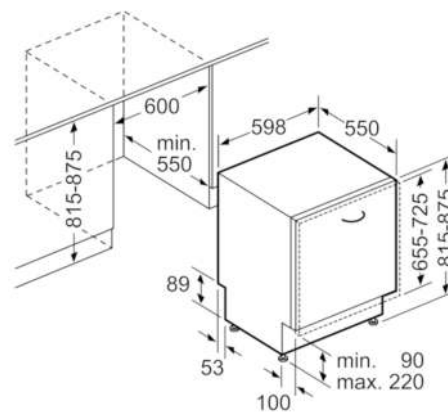

**Technische Daten**

Wasserverbrauch (l) :	6,5
Bauform :	Eingebaut
Höhe der Arbeitsplatte (mm) :	815
Nischenmaße (H x B x T) (mm) :	815-875 x 600 x 550
Tiefe Produkt bei geöffneter Tür (90°) (mm) :	1150
Höhenverstellbare Füße :	Ja - nur vorne
Höhenverstellung Füße maximal (mm) :	60
Verstellbarer Sockel :	Horizontal und Vertikal
Nettogewicht (kg) :	36,894
Bruttogewicht (kg) :	39,0
Anschlusswert (W) :	2400
Absicherung (A) :	10
Spannung (V) :	220-240
Frequenz (Hz) :	50; 60
Länge Anschlusskabel (cm) :	175
Steckerart :	Schuko-/Gardy.m.Erdung
Länge Zulaufschlauch (cm) :	165
Länge Ablaufschlauch (cm) :	190
EAN-Nummer :	4242002962481
Anzahl Maßgedecke :	13
Energieeffizienzklasse (2010/30/EC) :	A++
Jährlicher Energieverbrauch (kWh/annum) - neu (2010/30/EC) :	262,00
Energieverbrauch (kWh) :	0,92
Leistungsaufnahme im unausgeschalteten Zustand (W) (2010/30/EC) :	0,10
Energieverbrauch im ausgeschalteten Modus (W) (2010/30/EC) :	0,10
Jährlicher Wasserverbrauch (l/annum) - neu (2010/30/EC) :	1820
Trocknungsklasse :	A
Vergleichsprogramm :	Eco
Programmdauer Vergleichsprogramm (min) :	235
Schallleistung (dB(A) re 1 pW) :	46
Art der Installation :	Vollintegrierbar

#### Maße

- Gerätemaße (H x B x T): 81,5 cm x 59,8 cm x 55,0 cm

**Serie | 4 Geschirrspüler****SMV46MX01E****Silence Plus Geschirrspüler 60 cm  
Vollintegrierbar**

Maße in mm

Maße in mm