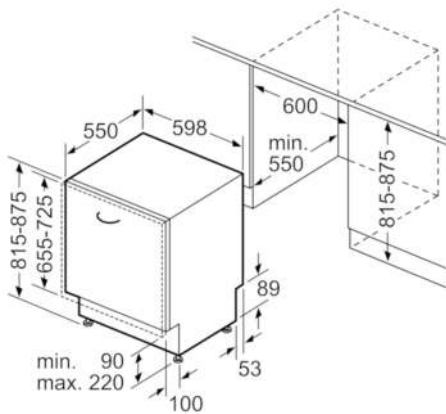

**Technische Daten**

Wasserverbrauch (l) :	6,5
Bauform :	Eingebaut
Höhe der Arbeitsplatte (mm) :	815
Nischenmaße (H x B x T) (mm) :	815-875 x 600 x 550
Tiefe Produkt bei geöffneter Tür (90°) (mm) :	1150
Höhenverstellbare Füße :	Ja - nur vorne
Höhenverstellung Füße maximal (mm) :	60
Verstellbarer Sockel :	Horizontal und Vertikal
Nettogewicht (kg) :	36,894
Bruttogewicht (kg) :	39,0
Anschlusswert (W) :	2400
Absicherung (A) :	10
Spannung (V) :	220-240
Frequenz (Hz) :	50; 60
Länge Anschlusskabel (cm) :	175
Steckerart :	Schuko-/Gardy.m.Erdung
Länge Zulaufschlauch (cm) :	165
Länge Ablaufschlauch (cm) :	190
EAN-Nummer :	4242002962481
Anzahl Maßgedecke :	13
Energieeffizienzklasse (2010/30/EC) :	A++
Jährlicher Energieverbrauch (kWh/annum) - neu (2010/30/EC) :	262,00
Energieverbrauch (kWh) :	0,92
Leistungsaufnahme im unausgeschalteten Zustand (W) (2010/30/EC) :	0,10
Energieverbrauch im ausgeschalteten Modus (W) (2010/30/EC) :	0,10
Jährlicher Wasserverbrauch (l/annum) - neu (2010/30/EC) :	1820
Trocknungsklasse :	A
Vergleichsprogramm :	Eco
Programmdauer Vergleichsprogramm (min) :	235
Schallleistung (dB(A) re 1 pW) :	46
Art der Installation :	Vollintegrierbar

#### Maße

- Gerätemaße (H x B x T): 81,5 cm x 59,8 cm x 55,0 cm

**Serie | 4 Geschirrspüler****SMV46MX01E****Silence Plus Geschirrspüler 60 cm  
Vollintegrierbar**

Maße in mm

Maße in mm