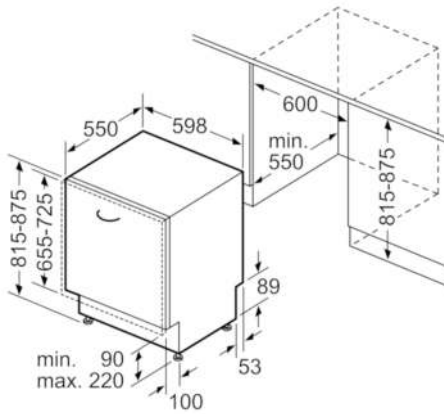

Technische Daten

Wasserverbrauch (l) :	7,5
Bauform :	Eingebaut
Höhe der Arbeitsplatte (mm) :	815
Nischenmaße (H x B x T) (mm) :	815-875 x 600 x 550
Tiefe Produkt bei geöffneter Tür (90°) (mm) :	1150
Höhenverstellbare Füße :	Ja - nur vorne
Höhenverstellung Füße maximal (mm) :	60
Verstellbarer Sockel :	Horizontal und Vertikal
Nettogewicht (kg) :	35,315
Bruttogewicht (kg) :	38,0
Anschlusswert (W) :	2400
Absicherung (A) :	10
Spannung (V) :	220-240
Frequenz (Hz) :	50; 60
Länge Anschlusskabel (cm) :	175
Steckerart :	Schuko-/Gardy.m.Erdung
Länge Zulaufschlauch (cm) :	165
Länge Ablaufschlauch (cm) :	190
EAN-Nummer :	4242002968223
Anzahl Maßgedecke :	13
Energieeffizienzklasse (2010/30/EC) :	A++
Jährlicher Energieverbrauch (kWh/annum) - neu (2010/30/EC) :	262,00
Energieverbrauch (kWh) :	0,92
Leistungsaufnahme im unausgeschalteten Zustand (W) (2010/30/EC) :	0,10
Energieverbrauch im ausgeschalteten Modus (W) (2010/30/EC) :	0,10
Jährlicher Wasserverbrauch (l/annum) - neu (2010/30/EC) :	2100
Trocknungsklasse :	A
Vergleichsprogramm :	Eco
Programmdauer Vergleichsprogramm (min) :	235
Schallleistung (dB(A) re 1 pW) :	46
Art der Installation :	Vollintegrierbar

Sicherheit

- 3-fach Wasserschutz 24h

Maße

- Gerätemaße (H x B x T): 81,5 cm x 59,8 cm x 55,0 cm

Serie | 4 Geschirrspüler**SMV46KX00E****Silence Plus Geschirrspüler 60 cm
Vollintegrierbar**

Maße in mm

Maße in mm