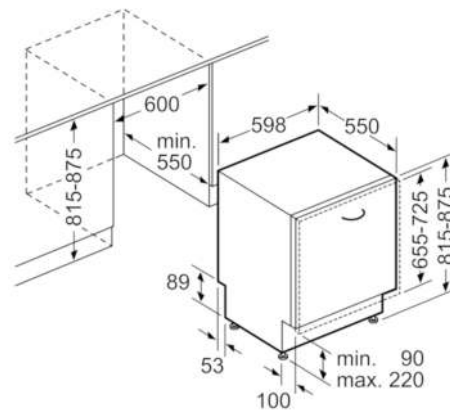

Technische Daten

Wasserverbrauch (l) :	7,5
Bauform :	Eingebaut
Höhe der Arbeitsplatte (mm) :	815
Nischenmaße (H x B x T) (mm) :	815-875 x 600 x 550
Tiefe Produkt bei geöffneter Tür (90°) (mm) :	1150
Höhenverstellbare Füße :	Ja - nur vorne
Höhenverstellung Füße maximal (mm) :	60
Verstellbarer Sockel :	Horizontal und Vertikal
Nettogewicht (kg) :	35,315
Bruttogewicht (kg) :	38,0
Anschlusswert (W) :	2400
Absicherung (A) :	10
Spannung (V) :	220-240
Frequenz (Hz) :	50; 60
Länge Anschlusskabel (cm) :	175
Steckerart :	Schuko-/Gardy.m.Erdung
Länge Zulaufschlauch (cm) :	165
Länge Ablaufschlauch (cm) :	190
EAN-Nummer :	4242002968223
Anzahl Maßgedecke :	13
Energieeffizienzklasse (2010/30/EC) :	A++
Jährlicher Energieverbrauch (kWh/annum) - neu (2010/30/EC) :	262,00
Energieverbrauch (kWh) :	0,92
Leistungsaufnahme im unausgeschalteten Zustand (W) (2010/30/EC) :	0,10
Energieverbrauch im ausgeschalteten Modus (W) (2010/30/EC) :	0,10
Jährlicher Wasserverbrauch (l/annum) - neu (2010/30/EC) :	2100
Trocknungsklasse :	A
Vergleichsprogramm :	Eco
Programmdauer Vergleichsprogramm (min) :	235
Schallleistung (dB(A) re 1 pW) :	46
Art der Installation :	Vollintegrierbar

Sicherheit

- 3-fach Wasserschutz 24h

Maße

- Gerätemaße (H x B x T): 81,5 cm x 59,8 cm x 55,0 cm

Serie | 4 Geschirrspüler**SMV46KX00E****Silence Plus Geschirrspüler 60 cm
Vollintegrierbar**

Maße in mm

Maße in mm