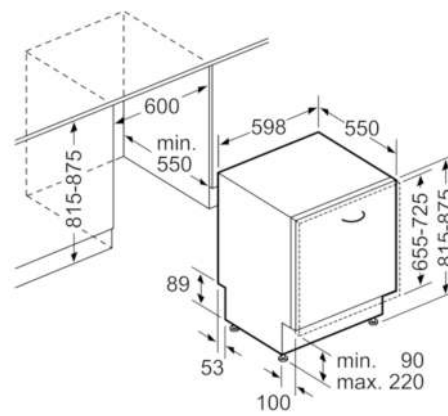

Technische Daten

Wasserverbrauch (l) :	9,5
Bauform :	Eingebaut
Höhe der Arbeitsplatte (mm) :	815
Nischenmaße (H x B x T) (mm) :	815-875 x 600 x 550
Tiefe Produkt bei geöffneter Tür (90°) (mm) :	1150
Höhenverstellbare Füße :	Ja - nur vorne
Höhenverstellung Füße maximal (mm) :	60
Verstellbarer Sockel :	Horizontal und Vertikal
Nettogewicht (kg) :	36,894
Bruttogewicht (kg) :	39,0
Anschlusswert (W) :	2400
Absicherung (A) :	10
Spannung (V) :	220-240
Frequenz (Hz) :	50; 60
Länge Anschlusskabel (cm) :	175
Steckerart :	Schuko-/Gardy.m.Erdung
Länge Zulaufschlauch (cm) :	165
Länge Ablaufschlauch (cm) :	190
EAN-Nummer :	4242002955520
Anzahl Maßgedecke :	13
Energieeffizienzklasse (2010/30/EC) :	A++
Jährlicher Energieverbrauch (kWh/annum) - neu (2010/30/EC) :	262,00
Energieverbrauch (kWh) :	0,92
Leistungsaufnahme im unausgeschalteten Zustand (W) (2010/30/EC) :	0,10
Energieverbrauch im ausgeschalteten Modus (W) (2010/30/EC) :	0,10
Jährlicher Wasserverbrauch (l/annum) - neu (2010/30/EC) :	2660
Trocknungsklasse :	A
Vergleichsprogramm :	Eco
Programmdauer Vergleichsprogramm (min) :	210
Schallleistung (dB(A) re 1 pW) :	44
Art der Installation :	Vollintegrierbar

Sicherheit

- AquaStop: eine Bosch Garantie bei Wasserschäden – ein Geräteleben lang*

Maße

- Gerätemaße (H x B x T): 81,5 cm x 59,8 cm x 55,0 cm

Serie | 4 Geschirrspüler**SMV46IX03E****SuperSilence Geschirrspüler 60 cm****NO_FEATURE****Vollintegrierbar**

Maße in mm

Maße in mm