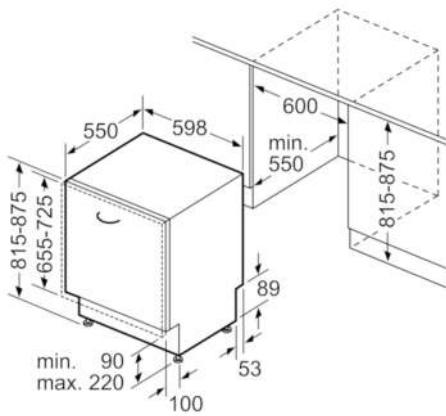

Technische Daten

Wasserverbrauch (l) :	9,5
Bauform :	Eingebaut
Höhe der Arbeitsplatte (mm) :	815
Nischenmaße (H x B x T) (mm) :	815-875 x 600 x 550
Tiefe Produkt bei geöffneter Tür (90°) (mm) :	1150
Höhenverstellbare Füße :	Ja - nur vorne
Höhenverstellung Füße maximal (mm) :	60
Verstellbarer Sockel :	Horizontal und Vertikal
Nettogewicht (kg) :	36,894
Bruttogewicht (kg) :	39,0
Anschlusswert (W) :	2400
Absicherung (A) :	10
Spannung (V) :	220-240
Frequenz (Hz) :	50; 60
Länge Anschlusskabel (cm) :	175
Steckerart :	Schuko-/Gardy.m.Erdung
Länge Zulaufschlauch (cm) :	165
Länge Ablaufschlauch (cm) :	190
EAN-Nummer :	4242002955520
Anzahl Maßgedecke :	13
Energieeffizienzklasse (2010/30/EC) :	A++
Jährlicher Energieverbrauch (kWh/annum) - neu (2010/30/EC) :	262,00
Energieverbrauch (kWh) :	0,92
Leistungsaufnahme im unausgeschalteten Zustand (W) (2010/30/EC) :	0,10
Energieverbrauch im ausgeschalteten Modus (W) (2010/30/EC) :	0,10
Jährlicher Wasserverbrauch (l/annum) - neu (2010/30/EC) :	2660
Trocknungsklasse :	A
Vergleichsprogramm :	Eco
Programmdauer Vergleichsprogramm (min) :	210
Schallleistung (dB(A) re 1 pW) :	44
Art der Installation :	Vollintegrierbar

Sicherheit

- AquaStop: eine Bosch Garantie bei Wasserschäden – ein Geräteleben lang*

Maße

- Gerätemaße (H x B x T): 81,5 cm x 59,8 cm x 55,0 cm

Serie | 4 Geschirrspüler**SMV46IX03E****SuperSilence Geschirrspüler 60 cm****NO_FEATURE****Vollintegrierbar**

Maße in mm

Maße in mm