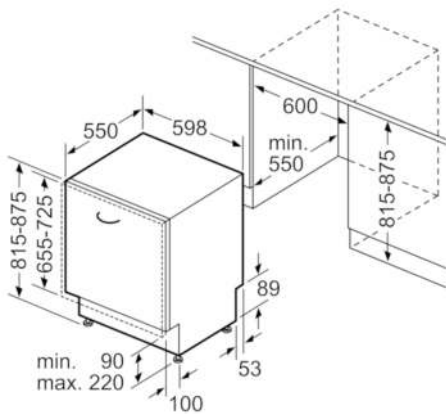

Technische Daten

Wasserverbrauch (l) :	9,5
Bauform :	Eingebaut
Höhe der Arbeitsplatte (mm) :	815
Nischenmaße (H x B x T) (mm) :	815-875 x 600 x 550
Tiefe Produkt bei geöffneter Tür (90°) (mm) :	1150
Höhenverstellbare Füße :	Ja - nur vorne
Höhenverstellung Füße maximal (mm) :	60
Verstellbarer Sockel :	Horizontal und Vertikal
Nettogewicht (kg) :	33,694
Bruttogewicht (kg) :	36,0
Anschlusswert (W) :	2400
Absicherung (A) :	10
Spannung (V) :	220-240
Frequenz (Hz) :	50; 60
Länge Anschlusskabel (cm) :	175
Steckerart :	Schuko-/Gardy.m.Erdung
Länge Zulaufschlauch (cm) :	165
Länge Ablaufschlauch (cm) :	190
EAN-Nummer :	4242002962474
Anzahl Maßgedecke :	13
Energieeffizienzklasse (2010/30/EC) :	A++
Jährlicher Energieverbrauch (kWh/annum) - neu (2010/30/EC) :	262,00
Energieverbrauch (kWh) :	0,92
Leistungsaufnahme im unausgeschalteten Zustand (W) (2010/30/EC) :	0,10
Energieverbrauch im ausgeschalteten Modus (W) (2010/30/EC) :	0,10
Jährlicher Wasserverbrauch (l/annum) - neu (2010/30/EC) :	2660
Trocknungsklasse :	A
Vergleichsprogramm :	Eco
Programmdauer Vergleichsprogramm (min) :	210
Schallleistung (dB(A) re 1 pW) :	46
Art der Installation :	Vollintegrierbar

Sicherheit

- AquaStop: eine Bosch Garantie bei Wasserschäden – ein Geräteleben lang*

Maße

- Gerätemaße (H x B x T): 81,5 cm x 59,8 cm x 55,0 cm

Serie | 4 Geschirrspüler**SMV46IX00E****Silence Plus Geschirrspüler 60 cm
Vollintegrierbar**

Maße in mm

Maße in mm