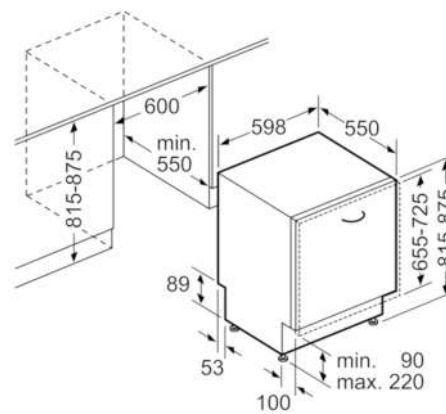

Technische Daten

Wasserverbrauch (l) :	9,5
Bauform :	Eingebaut
Höhe der Arbeitsplatte (mm) :	815
Nischenmaße (H x B x T) (mm) :	815-875 x 600 x 550
Tiefe Produkt bei geöffneter Tür (90°) (mm) :	1150
Höhenverstellbare Füße :	Ja - nur vorne
Höhenverstellung Füße maximal (mm) :	60
Verstellbarer Sockel :	Horizontal und Vertikal
Nettogewicht (kg) :	33,694
Bruttogewicht (kg) :	36,0
Anschlusswert (W) :	2400
Absicherung (A) :	10
Spannung (V) :	220-240
Frequenz (Hz) :	50; 60
Länge Anschlusskabel (cm) :	175
Steckerart :	Schuko-/Gardy.m.Erdung
Länge Zulaufschlauch (cm) :	165
Länge Ablaufschlauch (cm) :	190
EAN-Nummer :	4242002962474
Anzahl Maßgedecke :	13
Energieeffizienzklasse (2010/30/EC) :	A++
Jährlicher Energieverbrauch (kWh/annum) - neu (2010/30/EC) :	262,00
Energieverbrauch (kWh) :	0,92
Leistungsaufnahme im unausgeschalteten Zustand (W) (2010/30/EC) :	0,10
Energieverbrauch im ausgeschalteten Modus (W) (2010/30/EC) :	0,10
Jährlicher Wasserverbrauch (l/annum) - neu (2010/30/EC) :	2660
Trocknungsklasse :	A
Vergleichsprogramm :	Eco
Programmdauer Vergleichsprogramm (min) :	210
Schallleistung (dB(A) re 1 pW) :	46
Art der Installation :	Vollintegrierbar

Sicherheit

- AquaStop: eine Bosch Garantie bei Wasserschäden – ein Geräteleben lang*

Maße

- Gerätemaße (H x B x T): 81,5 cm x 59,8 cm x 55,0 cm

Serie | 4 Geschirrspüler**SMV46IX00E****Silence Plus Geschirrspüler 60 cm
Vollintegrierbar**

Maße in mm

Maße in mm