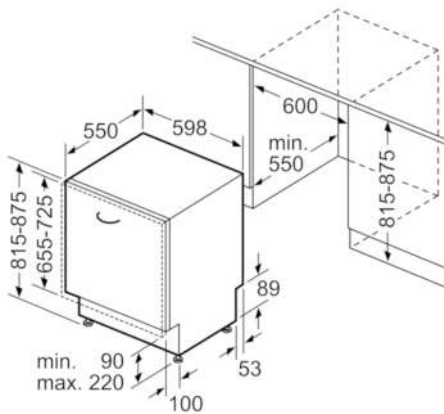

Technische Daten

Wasserverbrauch (l) :	9,5
Bauform :	Eingebaut
Höhe der Arbeitsplatte (mm) :	815
Nischenmaße (H x B x T) (mm) :	815-875 x 600 x 550
Tiefe Produkt bei geöffneter Tür (90°) (mm) :	1150
Höhenverstellbare Füße :	Ja - nur vorne
Höhenverstellung Füße maximal (mm) :	60
Verstellbarer Sockel :	Horizontal und Vertikal
Nettogewicht (kg) :	32,894
Bruttogewicht (kg) :	35,0
Anschlusswert (W) :	2400
Absicherung (A) :	10
Spannung (V) :	220-240
Frequenz (Hz) :	50; 60
Länge Anschlusskabel (cm) :	175
Steckerart :	Schuko-/Gardy.m.Erdung
Länge Zulaufschlauch (cm) :	165
Länge Ablaufschlauch (cm) :	190
EAN-Nummer :	4242002962467
Anzahl Maßgedecke :	13
Energieeffizienzklasse (2010/30/EC) :	A++
Jährlicher Energieverbrauch (kWh/annum) - neu (2010/30/EC) :	262,00
Energieverbrauch (kWh) :	0,92
Leistungsaufnahme im unausgeschalteten Zustand (W) (2010/30/EC) :	0,10
Energieverbrauch im ausgeschalteten Modus (W) (2010/30/EC) :	0,10
Jährlicher Wasserverbrauch (l/annum) - neu (2010/30/EC) :	2660
Trocknungsklasse :	A
Vergleichsprogramm :	Eco
Programmdauer Vergleichsprogramm (min) :	210
Schallleistung (dB(A) re 1 pW) :	46
Art der Installation :	Vollintegrierbar

Sicherheit

- AquaStop: eine Bosch Garantie bei Wasserschäden – ein Geräteleben lang*

Maße

- Gerätemaße (H x B x T): 81,5 cm x 59,8 cm x 55,0 cm

Serie | 4 Geschirrspüler**SMV46CX00E****Silence Plus Geschirrspüler 60 cm
Vollintegrierbar**

Maße in mm

Maße in mm