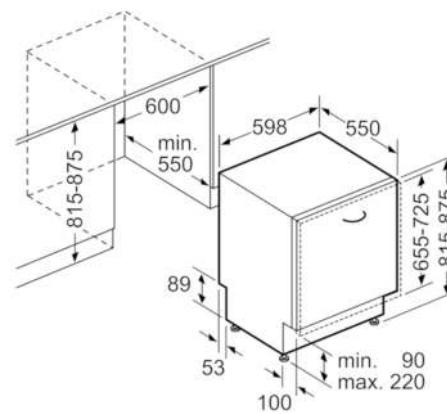

Technische Daten

Wasserverbrauch (l) :	9,5
Bauform :	Eingebaut
Höhe der Arbeitsplatte (mm) :	815
Nischenmaße (H x B x T) (mm) :	815-875 x 600 x 550
Tiefe Produkt bei geöffneter Tür (90°) (mm) :	1150
Höhenverstellbare Füße :	Ja - nur vorne
Höhenverstellung Füße maximal (mm) :	60
Verstellbarer Sockel :	Horizontal und Vertikal
Nettogewicht (kg) :	32,894
Bruttogewicht (kg) :	35,0
Anschlusswert (W) :	2400
Absicherung (A) :	10
Spannung (V) :	220-240
Frequenz (Hz) :	50; 60
Länge Anschlusskabel (cm) :	175
Steckerart :	Schuko-/Gardy.m.Erdung
Länge Zulaufschlauch (cm) :	165
Länge Ablaufschlauch (cm) :	190
EAN-Nummer :	4242002962467
Anzahl Maßgedecke :	13
Energieeffizienzklasse (2010/30/EC) :	A++
Jährlicher Energieverbrauch (kWh/annum) - neu (2010/30/EC) :	262,00
Energieverbrauch (kWh) :	0,92
Leistungsaufnahme im unausgeschalteten Zustand (W) (2010/30/EC) :	0,10
Energieverbrauch im ausgeschalteten Modus (W) (2010/30/EC) :	0,10
Jährlicher Wasserverbrauch (l/annum) - neu (2010/30/EC) :	2660
Trocknungsklasse :	A
Vergleichsprogramm :	Eco
Programmdauer Vergleichsprogramm (min) :	210
Schallleistung (dB(A) re 1 pW) :	46
Art der Installation :	Vollintegrierbar

Sicherheit

- AquaStop: eine Bosch Garantie bei Wasserschäden – ein Geräteleben lang*

Maße

- Gerätemaße (H x B x T): 81,5 cm x 59,8 cm x 55,0 cm

Serie | 4 Geschirrspüler**SMV46CX00E****Silence Plus Geschirrspüler 60 cm
Vollintegrierbar**

Maße in mm

Maße in mm