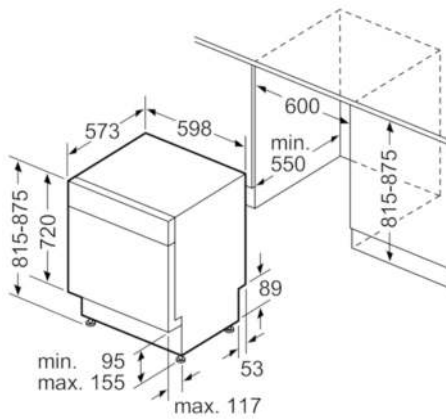

Technische Daten

Wasserverbrauch (l) :	9,5
Bauform :	Eingebaut
Höhe der Arbeitsplatte (mm) :	815
Nischenmaße (H x B x T) (mm) :	815-875 x 600 x 550
Tiefe Produkt bei geöffneter Tür (90°) (mm) :	1150
Höhenverstellbare Füße :	Ja - nur vorne
Höhenverstellung Füße maximal (mm) :	60
Verstellbarer Sockel :	Horizontal und Vertikal
Nettogewicht (kg) :	37,325
Bruttogewicht (kg) :	40,0
Anschlusswert (W) :	2400
Absicherung (A) :	10
Spannung (V) :	220-240
Frequenz (Hz) :	50; 60
Länge Anschlusskabel (cm) :	175
Steckerart :	Schuko-/Gardy.m.Erdung
Länge Zulaufschlauch (cm) :	165
Länge Ablaufschlauch (cm) :	190
EAN-Nummer :	4242002957883
Anzahl Maßgedecke :	13
Energieeffizienzklasse (2010/30/EC) :	A++
Jährlicher Energieverbrauch (kWh/annum) - neu (2010/30/EC) :	262,00
Energieverbrauch (kWh) :	0,92
Leistungsaufnahme im unausgeschalteten Zustand (W) (2010/30/EC) :	0,10
Energieverbrauch im ausgeschalteten Modus (W) (2010/30/EC) :	0,10
Jährlicher Wasserverbrauch (l/annum) - neu (2010/30/EC) :	2660
Trocknungsklasse :	A
Vergleichsprogramm :	Eco
Programmdauer Vergleichsprogramm (min) :	210
Schallleistung (dB(A) re 1 pW) :	46
Art der Installation :	Unterbaugerät

Sicherheit

- AquaStop: eine Bosch Garantie bei Wasserschäden – ein Geräteleben lang*
- Tastensperre

Maße

- Gerätemaße (H x B x T): 81,5 cm x 59,8 cm x 57,3 cm

Serie | 4 Geschirrspüler**SMU46KS01E****Silence Plus Geschirrspüler 60 cm
Unterbaugerät - Edelstahl**

Maße in mm