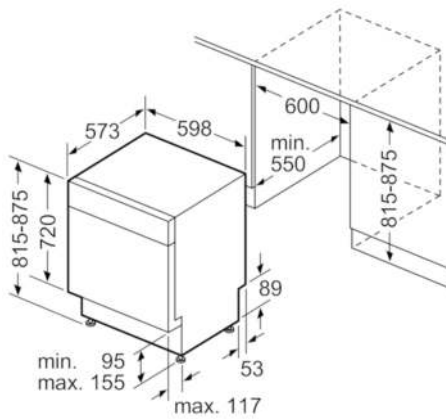

**Technische Daten**

Wasserverbrauch (l) :	7,5
Bauform :	Eingebaut
Höhe der Arbeitsplatte (mm) :	815
Nischenmaße (H x B x T) (mm) :	815-875 x 600 x 550
Tiefe Produkt bei geöffneter Tür (90°) (mm) :	1150
Höhenverstellbare Füße :	Ja - nur vorne
Höhenverstellung Füße maximal (mm) :	60
Verstellbarer Sockel :	Horizontal und Vertikal
Nettogewicht (kg) :	38,565
Bruttogewicht (kg) :	41,0
Anschlusswert (W) :	2400
Absicherung (A) :	10
Spannung (V) :	220-240
Frequenz (Hz) :	50; 60
Länge Anschlusskabel (cm) :	175
Steckerart :	Schuko-/Gardy.m.Erdung
Länge Zulaufschlauch (cm) :	165
Länge Ablaufschlauch (cm) :	190
EAN-Nummer :	4242002969459
Anzahl Maßgedecke :	13
Energieeffizienzklasse (2010/30/EC) :	A++
Jährlicher Energieverbrauch (kWh/annum) - neu (2010/30/EC) :	262,00
Energieverbrauch (kWh) :	0,92
Leistungsaufnahme im unausgeschalteten Zustand (W) (2010/30/EC) :	0,10
Energieverbrauch im ausgeschalteten Modus (W) (2010/30/EC) :	0,10
Jährlicher Wasserverbrauch (l/annum) - neu (2010/30/EC) :	2100
Trocknungsklasse :	A
Vergleichsprogramm :	Eco
Programmdauer Vergleichsprogramm (min) :	235
Schallleistung (dB(A) re 1 pW) :	46
Art der Installation :	Unterbaugerät

##### Maße

- Gerätemaße (H x B x T): 81,5 cm x 59,8 cm x 57,3 cm

**Serie | 4 Geschirrspüler****SMU46KS00E****Silence Plus Geschirrspüler 60 cm  
Unterbaugerät - Edelstahl**

Maße in mm