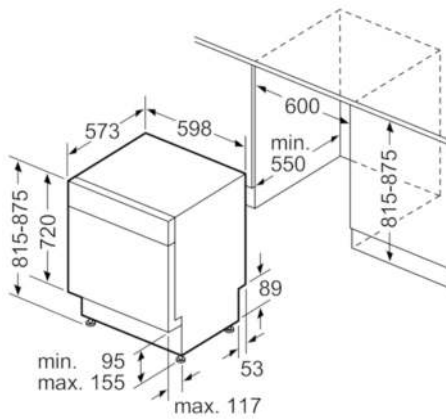

Technische Daten

Wasserverbrauch (l) :	11,7
Bauform :	Eingebaut
Höhe der Arbeitsplatte (mm) :	815
Nischenmaße (H x B x T) (mm) :	815-875 x 600 x 550
Tiefe Produkt bei geöffneter Tür (90°) (mm) :	1150
Höhenverstellbare Füße :	Ja - nur vorne
Höhenverstellung Füße maximal (mm) :	60
Verstellbarer Sockel :	Horizontal und Vertikal
Nettogewicht (kg) :	34,115
Bruttogewicht (kg) :	36,0
Anschlusswert (W) :	2400
Absicherung (A) :	10
Spannung (V) :	220-240
Frequenz (Hz) :	50; 60
Länge Anschlusskabel (cm) :	175
Steckerart :	Schuko-/Gardy.m.Erdung
Länge Zulaufschlauch (cm) :	165
Länge Ablaufschlauch (cm) :	190
EAN-Nummer :	4242002958897
Anzahl Maßgedecke :	12
Energieeffizienzklasse (2010/30/EC) :	A+
Jährlicher Energieverbrauch (kWh/annum) - neu (2010/30/EC) :	290,00
Energieverbrauch (kWh) :	1,02
Leistungsaufnahme im unausgeschalteten Zustand (W) (2010/30/EC) :	0,10
Energieverbrauch im ausgeschalteten Modus (W) (2010/30/EC) :	0,10
Jährlicher Wasserverbrauch (l/annum) - neu (2010/30/EC) :	3300
Trocknungsklasse :	A
Vergleichsprogramm :	Eco
Programmdauer Vergleichsprogramm (min) :	210
Schallleistung (dB(A) re 1 pW) :	48
Art der Installation :	Unterbaugerät

Sicherheit

- AquaStop: eine Bosch Garantie bei Wasserschäden – ein Geräteleben lang*

Maße

- Gerätemaße (H x B x T): 81,5 cm x 59,8 cm x 57,3 cm

Serie | 2 Geschirrspüler**SMU25AS00E****Silence Plus Geschirrspüler 60 cm
Unterbaugerät - Edelstahl**

Maße in mm