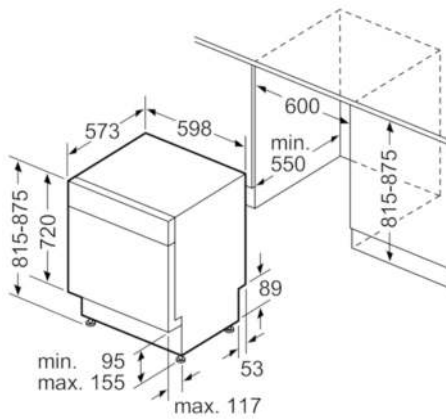

**Technische Daten**

Wasserverbrauch (l) :	11,7
Bauform :	Eingebaut
Höhe der Arbeitsplatte (mm) :	815
Nischenmaße (H x B x T) (mm) :	815-875 x 600 x 550
Tiefe Produkt bei geöffneter Tür (90°) (mm) :	1150
Höhenverstellbare Füße :	Ja - nur vorne
Höhenverstellung Füße maximal (mm) :	60
Verstellbarer Sockel :	Horizontal und Vertikal
Nettogewicht (kg) :	30,283
Bruttogewicht (kg) :	33,0
Anschlusswert (W) :	2400
Absicherung (A) :	10
Spannung (V) :	220-240
Frequenz (Hz) :	50; 60
Länge Anschlusskabel (cm) :	175
Steckerart :	Schuko-/Gardy.m.Erdung
Länge Zulaufschlauch (cm) :	165
Länge Ablaufschlauch (cm) :	190
EAN-Nummer :	4242002963150
Anzahl Maßgedecke :	12
Energieeffizienzklasse (2010/30/EC) :	A+
Jährlicher Energieverbrauch (kWh/annum) - neu (2010/30/EC) :	290,00
Energieverbrauch (kWh) :	1,02
Leistungsaufnahme im unausgeschalteten Zustand (W) (2010/30/EC) :	0,10
Energieverbrauch im ausgeschalteten Modus (W) (2010/30/EC) :	0,10
Jährlicher Wasserverbrauch (l/annum) - neu (2010/30/EC) :	3300
Trocknungsklasse :	A
Vergleichsprogramm :	Eco
Programmdauer Vergleichsprogramm (min) :	210
Schallleistung (dB(A) re 1 pW) :	52
Art der Installation :	Unterbaugerät

##### Korbsystem

- Besteckkorb im Unterkorb

##### Maße

- Gerätemaße (H x B x T): 81,5 cm x 59,8 cm x 57,3 cm

**Serie | 2 Geschirrspüler****SMU24AS00E****Silence Geschirrspüler 60 cm  
Unterbaugerät - Edelstahl**

Maße in mm