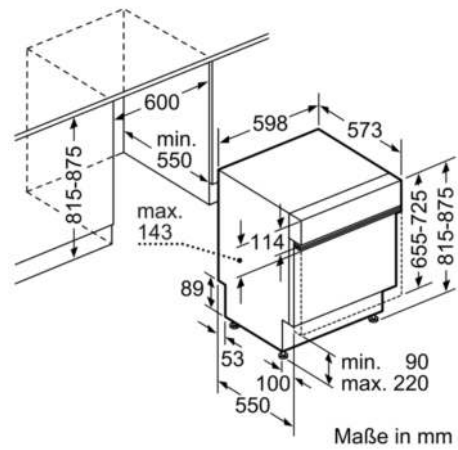

Serie | 8 Geschirrspüler

SMI88TS36E

PerfectDry Geschirrspüler 60 cm Home

Connect

Integrierbar - Edelstahl

( ) Werte mit Verlängerungssatz