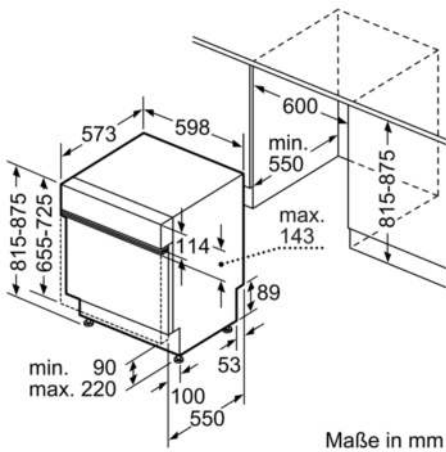

Serie | 8 Geschirrspüler

SMI88TS36E

PerfectDry Geschirrspüler 60 cm Home

Connect

Integrierbar - Edelstahl

( ) Werte mit Verlängerungssatz