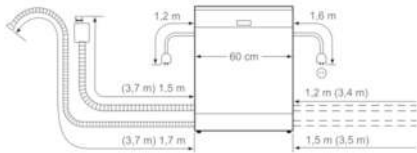

Sicherheit

- AquaStop: eine Bosch Garantie bei Wasserschäden – ein Geräteleben lang*
- Türverriegelung

Maße

- Gerätemaße (H x B x T): 81,5 cm x 59,8 cm x 57,3 cm

Serie | 8 Geschirrspüler

SMI88TS36E

PerfectDry Geschirrspüler 60 cm Home

Connect

Integrierbar - Edelstahl

() Werte mit Verlängerungssatz