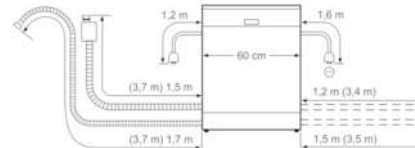

Anzeige und Bedienung

- 24 h
- TFT Display vorne
- elektrisch, außen
- elektrisch, außen
- Rahmenschloß

Sicherheit

- 3-fach Wasserschutz 24h
- Tastensperre

Maße

- Gerätemaße (H x B x T): 81,5 cm x 59,8 cm x 57,3 cm

Serie | 6 Geschirrspüler
SMI68TS06E
PerfectDry Geschirrspüler 60 cm Home
Connect
Integrierbar - Edelstahl

() Werte mit Verlängerungssatz