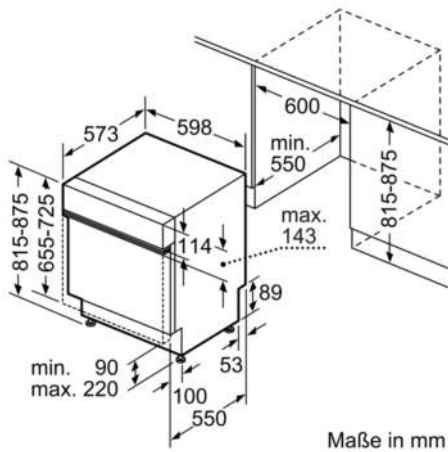

Serie | 6 Geschirrspüler

SMI68TS06E

PerfectDry Geschirrspüler 60 cm Home

Connect

Integrierbar - Edelstahl

( ) Werte mit Verlängerungssatz