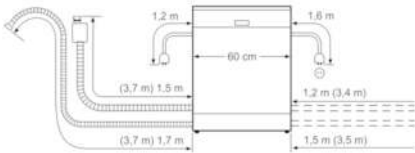

A++
Technische Daten

Wasserverbrauch (l) :	9,5
Bauform :	Eingebaut
Höhe der Arbeitsplatte (mm) :	815
Nischenmaße (H x B x T) (mm) :	815-875 x 600 x 550
Tiefe Produkt bei geöffneter Tür (90°) (mm) :	1150
Höhenverstellbare Füße :	Ja - nur vorne
Höhenverstellung Füße maximal (mm) :	60
Verstellbarer Sockel :	Horizontal und Vertikal
Nettogewicht (kg) :	37,115
Bruttogewicht (kg) :	39,0
Anschlusswert (W) :	2400
Absicherung (A) :	10
Spannung (V) :	220-240
Frequenz (Hz) :	50; 60
Länge Anschlusskabel (cm) :	175
Steckerart :	Schuko-/Gardy.m.Erdung
Länge Zulaufschlauch (cm) :	165
Länge Ablaufschlauch (cm) :	190
EAN-Nummer :	4242002950327
Anzahl Maßgedecke :	13
Energieeffizienzklasse (2010/30/EC) :	A++
Jährlicher Energieverbrauch (kWh/annum) - neu (2010/30/EC) :	262,00
Energieverbrauch (kWh) :	0,92
Leistungsaufnahme im unausgeschalteten Zustand (W) (2010/30/EC) :	0,10
Energieverbrauch im ausgeschalteten Modus (W) (2010/30/EC) :	0,10
Jährlicher Wasserverbrauch (l/annum) - neu (2010/30/EC) :	2660
Trocknungsklasse :	A
Vergleichsprogramm :	Eco
Programmdauer Vergleichsprogramm (min) :	210
Schallleistung (dB(A) re 1 pW) :	46
Art der Installation :	Integrierbar

Sicherheit

- AquaStop: eine Bosch Garantie bei Wasserschäden – ein Geräteleben lang*
- Tastensperre

Maße

- Gerätemaße (H x B x T): 81,5 cm x 59,8 cm x 57,3 cm

Serie | 4 Geschirrspüler

SMI46KS01E

Silence Plus Geschirrspüler 60 cm
Integrierbar - Edelstahl