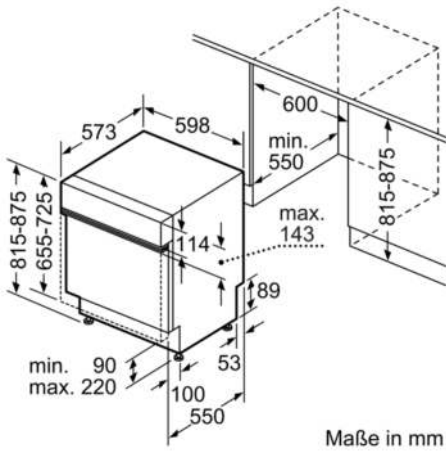

A++
Technische Daten

Wasserverbrauch (l) :	9,5
Bauform :	Eingebaut
Höhe der Arbeitsplatte (mm) :	815
Nischenmaße (H x B x T) (mm) :	815-875 x 600 x 550
Tiefe Produkt bei geöffneter Tür (90°) (mm) :	1150
Höhenverstellbare Füße :	Ja - nur vorne
Höhenverstellung Füße maximal (mm) :	60
Verstellbarer Sockel :	Horizontal und Vertikal
Nettogewicht (kg) :	37,115
Bruttogewicht (kg) :	39,0
Anschlusswert (W) :	2400
Absicherung (A) :	10
Spannung (V) :	220-240
Frequenz (Hz) :	50; 60
Länge Anschlusskabel (cm) :	175
Steckerart :	Schuko-/Gardy.m.Erdung
Länge Zulaufschlauch (cm) :	165
Länge Ablaufschlauch (cm) :	190
EAN-Nummer :	4242002950327
Anzahl Maßgedecke :	13
Energieeffizienzklasse (2010/30/EC) :	A++
Jährlicher Energieverbrauch (kWh/annum) - neu (2010/30/EC) :	262,00
Energieverbrauch (kWh) :	0,92
Leistungsaufnahme im unausgeschalteten Zustand (W) (2010/30/EC) :	0,10
Energieverbrauch im ausgeschalteten Modus (W) (2010/30/EC) :	0,10
Jährlicher Wasserverbrauch (l/annum) - neu (2010/30/EC) :	2660
Trocknungsklasse :	A
Vergleichsprogramm :	Eco
Programmdauer Vergleichsprogramm (min) :	210
Schallleistung (dB(A) re 1 pW) :	46
Art der Installation :	Integrierbar

Sicherheit

- AquaStop: eine Bosch Garantie bei Wasserschäden – ein Geräteleben lang*
- Tastensperre

Maße

- Gerätemaße (H x B x T): 81,5 cm x 59,8 cm x 57,3 cm

Serie | 4 Geschirrspüler

SMI46KS01E

Silence Plus Geschirrspüler 60 cm
Integrierbar - Edelstahl