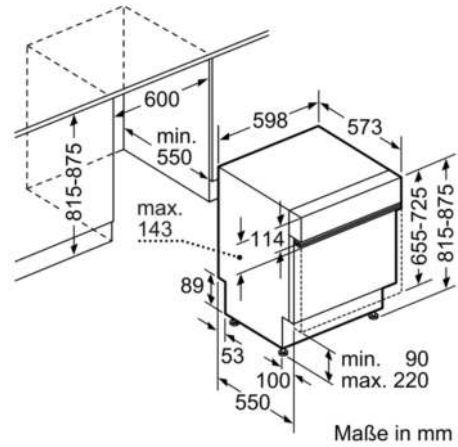

A++
Technische Daten

Wasserverbrauch (l) :	9,5
Bauform :	Eingebaut
Höhe der Arbeitsplatte (mm) :	815
Nischenmaße (H x B x T) (mm) :	815-875 x 600 x 550
Tiefe Produkt bei geöffneter Tür (90°) (mm) :	1150
Höhenverstellbare Füße :	Ja - nur vorne
Höhenverstellung Füße maximal (mm) :	60
Verstellbarer Sockel :	Horizontal und Vertikal
Nettogewicht (kg) :	37,115
Bruttogewicht (kg) :	39,0
Anschlusswert (W) :	2400
Absicherung (A) :	10
Spannung (V) :	220-240
Frequenz (Hz) :	50; 60
Länge Anschlusskabel (cm) :	175
Steckerart :	Schuko-/Gardy.m.Erdung
Länge Zulaufschlauch (cm) :	165
Länge Ablaufschlauch (cm) :	190
EAN-Nummer :	4242002950327
Anzahl Maßgedecke :	13
Energieeffizienzklasse (2010/30/EC) :	A++
Jährlicher Energieverbrauch (kWh/annum) - neu (2010/30/EC) :	262,00
Energieverbrauch (kWh) :	0,92
Leistungsaufnahme im unausgeschalteten Zustand (W) (2010/30/EC) :	0,10
Energieverbrauch im ausgeschalteten Modus (W) (2010/30/EC) :	0,10
Jährlicher Wasserverbrauch (l/annum) - neu (2010/30/EC) :	2660
Trocknungsklasse :	A
Vergleichsprogramm :	Eco
Programmdauer Vergleichsprogramm (min) :	210
Schallleistung (dB(A) re 1 pW) :	46
Art der Installation :	Integrierbar

Sicherheit

- AquaStop: eine Bosch Garantie bei Wasserschäden – ein Geräteleben lang*
- Tastensperre

Maße

- Gerätemaße (H x B x T): 81,5 cm x 59,8 cm x 57,3 cm

Serie | 4 Geschirrspüler

SMI46KS01E

Silence Plus Geschirrspüler 60 cm
Integrierbar - Edelstahl