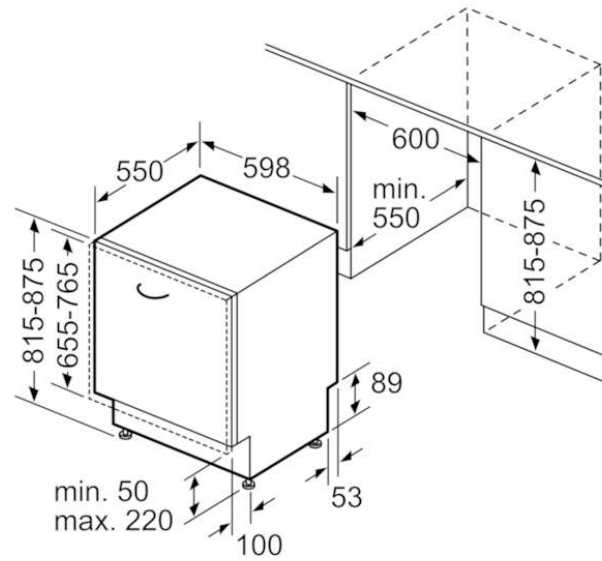

BOSCH

Serie | 6

SME68TX26E

PerfectDry Geschirrspüler 60 cm Home Connect

Vollintegrierbar mit VarioScharnier

Maße in mm