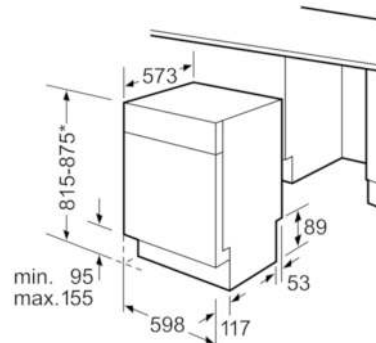

#### Maße

- Gerätemaße (H x B x T): 81,5 cm x 59,8 cm x 57,3 cm

**Serie | 4 Geschirrspüler**
**SMD46IW03E**
**SuperSilence Geschirrspüler 60 cm**
**NO\_FEATURE**
**Unterbaugerät - weiß**

Maße in mm

\* Durch höhenverstellbare Schraubfüße  
 Sockelhöhe bei Gerätehöhe 815 95-165 mm  
 Sockelhöhe bei Gerätehöhe 875 155-225 mm  
 Maße in mm

( ) Werte mit Verlängerungssatz

\* Durch höhenverstellbare Schraubfüße  
 Sockelhöhe bei Gerätehöhe 815 - 95 mm  
 Sockelhöhe bei Gerätehöhe 875 - 155 mm  
 Maße in mm