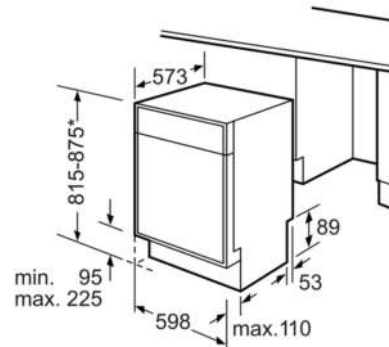

#### Maße

- Gerätemaße (H x B x T): 81,5 cm x 59,8 cm x 57,3 cm

**Serie | 4 Geschirrspüler**
**SMD46IW03E**
**SuperSilence Geschirrspüler 60 cm**
**NO\_FEATURE**
**Unterbaugerät - weiß**

Maße in mm

\* Durch höhenverstellbare Schraubfüße  
 Sockelhöhe bei Gerätehöhe 815 95-165 mm  
 Sockelhöhe bei Gerätehöhe 875 155-225 mm  
 Maße in mm

( ) Werte mit Verlängerungssatz

\* Durch höhenverstellbare Schraubfüße  
 Sockelhöhe bei Gerätehöhe 815 - 95 mm  
 Sockelhöhe bei Gerätehöhe 875 - 155 mm  
 Maße in mm