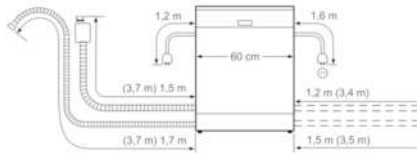

#### Maße

- Gerätemaße (H x B x T): 81,5 cm x 59,8 cm x 57,3 cm

**Serie | 4 Geschirrspüler**
**SMD46IW03E**
**SuperSilence Geschirrspüler 60 cm**
**NO\_FEATURE**
**Unterbaugerät - weiß**

Maße in mm

\* Durch höhenverstellbare Schraubfüße  
 Sockelhöhe bei Gerätehöhe 815 95-165 mm  
 Sockelhöhe bei Gerätehöhe 875 155-225 mm  
 Maße in mm

( ) Werte mit Verlängerungssatz

\* Durch höhenverstellbare Schraubfüße  
 Sockelhöhe bei Gerätehöhe 815 - 95 mm  
 Sockelhöhe bei Gerätehöhe 875 - 155 mm  
 Maße in mm