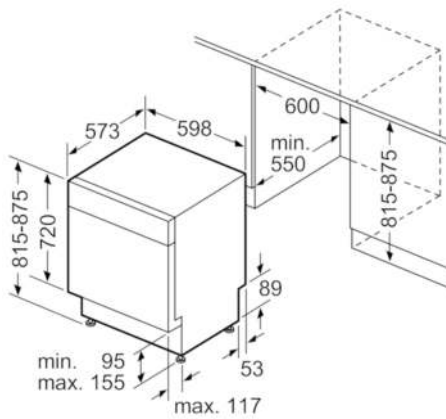

#### Maße

- Gerätemaße (H x B x T): 81,5 cm x 59,8 cm x 57,3 cm

**Serie | 4 Geschirrspüler**
**SMD46IW03E**
**SuperSilence Geschirrspüler 60 cm**
**NO\_FEATURE**
**Unterbaugerät - weiß**

Maße in mm

\* Durch höhenverstellbare Schraubfüße  
 Sockelhöhe bei Gerätehöhe 815 95-165 mm  
 Sockelhöhe bei Gerätehöhe 875 155-225 mm  
 Maße in mm