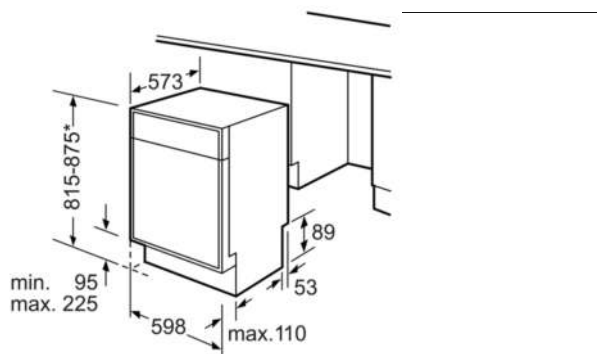

Technische Daten

Wasserverbrauch (l) :	9,5
Bauform :	Eingebaut
Höhe der Arbeitsplatte (mm) :	815
Nischenmaße (H x B x T) (mm) :	815-875 x 600 x 550
Tiefe Produkt bei geöffneter Tür (90°) (mm) :	1150
Höhenverstellbare Füße :	Ja - nur vorne
Höhenverstellung Füße maximal (mm) :	60
Verstellbarer Sockel :	Horizontal und Vertikal
Nettogewicht (kg) :	39,394
Bruttogewicht (kg) :	42,0
Anschlusswert (W) :	2400
Absicherung (A) :	10
Spannung (V) :	220-240
Frequenz (Hz) :	50; 60
Länge Anschlusskabel (cm) :	175
Steckerart :	Schuko-/Gardy.m.Erdung
Länge Zulaufschlauch (cm) :	165
Länge Ablaufschlauch (cm) :	190
EAN-Nummer :	4242002955513
Anzahl Maßgedecke :	13
Energieeffizienzklasse (2010/30/EC) :	A++
Jährlicher Energieverbrauch (kWh/annum) - neu (2010/30/EC) :	262,00
Energieverbrauch (kWh) :	0,92
Leistungsaufnahme im unausgeschalteten Zustand (W) (2010/30/EC) :	0,10
Energieverbrauch im ausgeschalteten Modus (W) (2010/30/EC) :	0,10
Jährlicher Wasserverbrauch (l/annum) - neu (2010/30/EC) :	2660
Trocknungsklasse :	A
Vergleichsprogramm :	Eco
Programmdauer Vergleichsprogramm (min) :	210
Schallleistung (dB(A) re 1 pW) :	44
Art der Installation :	Unterbaugerät

Sicherheit

- AquaStop: eine Bosch Garantie bei Wasserschäden – ein Geräteleben lang*
- Tastensperre

Maße

- Gerätemaße (H x B x T): 81,5 cm x 59,8 cm x 57,3 cm

Serie | 4 Geschirrspüler**SMD46IM03E****SuperSilence Geschirrspüler 60 cm****NO_FEATURE****Unterbaugerät - braun**

* Durch höhenverstellbare Schraubfüße
Sockelhöhe bei Gerätehöhe 815 95-165 mm
Sockelhöhe bei Gerätehöhe 875 155-225 mm
Maße in mm