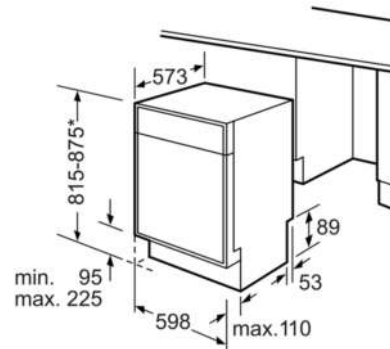

Technische Daten

Wasserverbrauch (l) :	9,5
Bauform :	Eingebaut
Höhe der Arbeitsplatte (mm) :	815
Nischenmaße (H x B x T) (mm) :	815-875 x 600 x 550
Tiefe Produkt bei geöffneter Tür (90°) (mm) :	1150
Höhenverstellbare Füße :	Ja - nur vorne
Höhenverstellung Füße maximal (mm) :	60
Verstellbarer Sockel :	Horizontal und Vertikal
Nettogewicht (kg) :	39,465
Bruttogewicht (kg) :	42,0
Anschlusswert (W) :	2400
Absicherung (A) :	10
Spannung (V) :	220-240
Frequenz (Hz) :	50; 60
Länge Anschlusskabel (cm) :	175
Steckerart :	Schuko-/Gardy.m.Erdung
Länge Zulaufschlauch (cm) :	165
Länge Ablaufschlauch (cm) :	190
EAN-Nummer :	4242002965239
Anzahl Maßgedecke :	12
Energieeffizienzklasse (2010/30/EC) :	A++
Jährlicher Energieverbrauch (kWh/annum) - neu (2010/30/EC) :	258,00
Energieverbrauch (kWh) :	0,90
Leistungsaufnahme im unausgeschalteten Zustand (W) (2010/30/EC) :	0,10
Energieverbrauch im ausgeschalteten Modus (W) (2010/30/EC) :	0,10
Jährlicher Wasserverbrauch (l/annum) - neu (2010/30/EC) :	2660
Trocknungsklasse :	A
Vergleichsprogramm :	Eco
Programmdauer Vergleichsprogramm (min) :	210
Schallleistung (dB(A) re 1 pW) :	46
Art der Installation :	Unterbaugerät

Sicherheit

- AquaStop: eine Bosch Garantie bei Wasserschäden – ein Geräteleben lang*
- Tastensperre

Maße

- Gerätemaße (H x B x T): 81,5 cm x 59,8 cm x 57,3 cm

Serie | 4 Geschirrspüler
SMD46GW01E »SilencePlus«
Silence Plus Geschirrspüler 60 cm
Unterbaugerät - weiß

Maße in mm

* Durch höhenverstellbare Schraubfüße
 Sockelhöhe bei Gerätehöhe 815 95-165 mm
 Sockelhöhe bei Gerätehöhe 875 155-225 mm
 Maße in mm