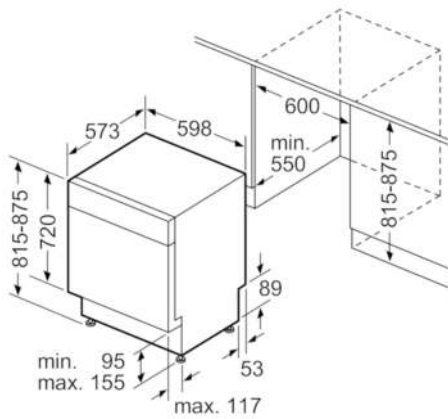

Technische Daten

Wasserverbrauch (l) :	9,5
Bauform :	Eingebaut
Höhe der Arbeitsplatte (mm) :	815
Nischenmaße (H x B x T) (mm) :	815-875 x 600 x 550
Tiefe Produkt bei geöffneter Tür (90°) (mm) :	1150
Höhenverstellbare Füße :	Ja - nur vorne
Höhenverstellung Füße maximal (mm) :	60
Verstellbarer Sockel :	Horizontal und Vertikal
Nettogewicht (kg) :	39,465
Bruttogewicht (kg) :	42,0
Anschlusswert (W) :	2400
Absicherung (A) :	10
Spannung (V) :	220-240
Frequenz (Hz) :	50; 60
Länge Anschlusskabel (cm) :	175
Steckerart :	Schuko-/Gardy.m.Erdung
Länge Zulaufschlauch (cm) :	165
Länge Ablaufschlauch (cm) :	190
EAN-Nummer :	4242002965239
Anzahl Maßgedecke :	12
Energieeffizienzklasse (2010/30/EC) :	A++
Jährlicher Energieverbrauch (kWh/annum) - neu (2010/30/EC) :	258,00
Energieverbrauch (kWh) :	0,90
Leistungsaufnahme im unausgeschalteten Zustand (W) (2010/30/EC) :	0,10
Energieverbrauch im ausgeschalteten Modus (W) (2010/30/EC) :	0,10
Jährlicher Wasserverbrauch (l/annum) - neu (2010/30/EC) :	2660
Trocknungsklasse :	A
Vergleichsprogramm :	Eco
Programmdauer Vergleichsprogramm (min) :	210
Schallleistung (dB(A) re 1 pW) :	46
Art der Installation :	Unterbaugerät

Korbsystem

- VarioFlex-Korbsystem
- Höhenverstellbarer Oberkorb mit Rackmatic (3-stufig)
- Vario-Besteckkorb im Unterkorb

Anzeige und Bedienung

- Startzeitvorwahl: 1-24 Stunden
- Elektronische Restzeit-Anzeige in Minuten
- Elektronische Salz-Nachfüllanzeige
- Elektronische Klarspüler-Nachfüllanzeige
- ServoSchloss

Sicherheit

- AquaStop: eine Bosch Garantie bei Wasserschäden – ein Geräteleben lang*
- Tastensperre

Maße

- Gerätemaße (H x B x T): 81,5 cm x 59,8 cm x 57,3 cm

Serie | 4 Geschirrspüler
SMD46GW01E »SilencePlus«
Silence Plus Geschirrspüler 60 cm
Unterbaugerät - weiß

Maße in mm

* Durch höhenverstellbare Schraubfüße
 Sockelhöhe bei Gerätehöhe 815 95-165 mm
 Sockelhöhe bei Gerätehöhe 875 155-225 mm
 Maße in mm