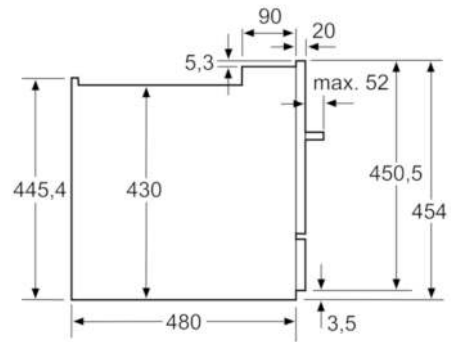

Technische Daten

Wasserverbrauch (l) :	8,0
Bauform :	Standgerät
Höhe der Arbeitsplatte (mm) :	450
Tiefe Produkt bei geöffneter Tür (90°) (mm) :	845
Höhenverstellbare Füße :	Nein
Verstellbarer Sockel :	Nein
Nettogewicht (kg) :	21,280
Bruttogewicht (kg) :	24,0
Anschlusswert (W) :	2400
Absicherung (A) :	10
Spannung (V) :	220-240
Frequenz (Hz) :	50; 60
Länge Anschlusskabel (cm) :	175
Steckerart :	Schuko-/Gardy.m.Erdung
Länge Zulaufschlauch (cm) :	150
Länge Ablaufschlauch (cm) :	215
EAN-Nummer :	4242002861227
Anzahl Maßgedecke :	6
Energieeffizienzklasse (2010/30/EC) :	A+
Jährlicher Energieverbrauch (kWh/annum) - neu (2010/30/EC) :	174,00
Energieverbrauch (kWh) :	0,61
Leistungsaufnahme im unausgeschalteten Zustand (W) (2010/30/EC) :	0,10
Energieverbrauch im ausgeschalteten Modus (W) (2010/30/EC) :	0,10
Jährlicher Wasserverbrauch (l/annum) - neu (2010/30/EC) :	2240
Trocknungsklasse :	A
Vergleichsprogramm :	Eco
Programmdauer Vergleichsprogramm (min) :	225
Schallleistung (dB(A) re 1 pW) :	48
Art der Installation :	Auftischgerät

Sicherheit

- Mehrfach-Wasserschutz

Maße

- Gerätemaße (H x B x T): 45,0 cm x 55,1 cm x 50,0 cm

Serie | 2 Geschirrspüler

SKS51E28EU

**ActiveWater Smart Kompakt-Geschirrspüler
Auf Tischgerät - Silver Inox**

Nominale Längen:
 AquaStop: 1,65 m
 Ablaufschlauch: 2,25 m
 Netzkabel: 1,70 m

Verlängerung:
 AquaStop: 2,20 m
 Ablaufschlauch: 2,00 m

Maße in mm