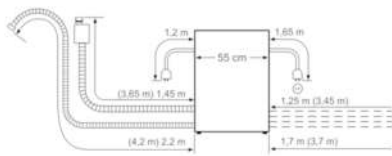

Sicherheit

- Mehrfach-Wasserschutz

Maße

- Gerätemaße (H x B x T): 45,0 cm x 55,1 cm x 50,0 cm

Serie | 2 Geschirrspüler

SKS51E28EU

**ActiveWater Smart Kompakt-Geschirrspüler
Auf Tischgerät - Silver Inox**

Nominale Längen:
 AquaStop: 1,65 m
 Ablaufschlauch: 2,25 m
 Netzkabel: 1,70 m

Verlängerung:
 AquaStop: 2,20 m
 Ablaufschlauch: 2,00 m

Maße in mm