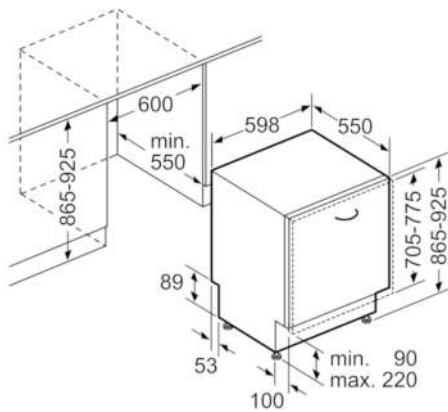

**Technische Daten**

Wasserverbrauch (l) :	9,5
Bauform :	Eingebaut
Höhe der Arbeitsplatte (mm) :	865
Nischenmaße (H x B x T) (mm) :	865-925 x 600 x 550
Tiefe Produkt bei geöffneter Tür (90°) (mm) :	1200
Höhenverstellbare Füße :	Ja - nur vorne
Höhenverstellung Füße maximal (mm) :	60
Verstellbarer Sockel :	Horizontal und Vertikal
Nettogewicht (kg) :	38,881
Bruttogewicht (kg) :	41,0
Anschlusswert (W) :	2400
Absicherung (A) :	10
Spannung (V) :	220-240
Frequenz (Hz) :	50; 60
Länge Anschlusskabel (cm) :	175
Steckerart :	Schuko-/Gardy.m.Erdung
Länge Zulaufschlauch (cm) :	165
Länge Ablaufschlauch (cm) :	190
EAN-Nummer :	4242002955483
Anzahl Maßgedecke :	14
Energieeffizienzklasse (2010/30/EC) :	A++
Jährlicher Energieverbrauch (kWh/annum) - neu (2010/30/EC) :	266,00
Energieverbrauch (kWh) :	0,93
Leistungsaufnahme im unausgeschalteten Zustand (W) (2010/30/EC) :	0,10
Energieverbrauch im ausgeschalteten Modus (W) (2010/30/EC) :	0,10
Jährlicher Wasserverbrauch (l/annum) - neu (2010/30/EC) :	2660
Trocknungsklasse :	A
Vergleichsprogramm :	Eco
Programmdauer Vergleichsprogramm (min) :	210
Schallleistung (dB(A) re 1 pW) :	44
Art der Installation :	Vollintegrierbar

#### Maße

- Gerätemaße (H x B x T): 86,5 cm x 59,8 cm x 55,0 cm

**Serie | 4 Geschirrspüler**
**SBV46MX03E**
**SuperSilence XXL-Geschirrspüler 60 cm**
**NO\_FEATURE**
**Vollintegrierbar**

Maße in mm

\* Durch höhenverstellbare Schraubfüße  
 Sockelhöhe bei Gerätehöhe 865 90-160 mm  
 Sockelhöhe bei Gerätehöhe 925 150-220 mm