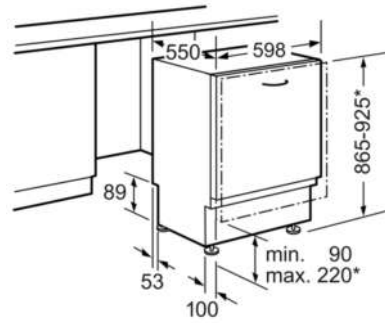

#### Maße

- Gerätemaße (H x B x T): 86,5 cm x 59,8 cm x 55,0 cm

**Serie | 4 Geschirrspüler**
**SBV46MX03E**
**SuperSilence XXL-Geschirrspüler 60 cm**
**NO\_FEATURE**
**Vollintegrierbar**

Maße in mm

\* Durch höhenverstellbare Schraubfüße  
 Sockelhöhe bei Gerätehöhe 865 90-160 mm  
 Sockelhöhe bei Gerätehöhe 925 150-220 mm

Maße in mm