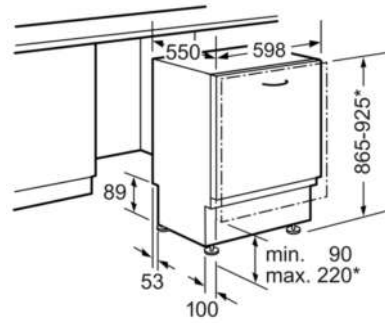

Technische Daten

Wasserverbrauch (l) :	9,5
Bauform :	Eingebaut
Höhe der Arbeitsplatte (mm) :	865
Nischenmaße (H x B x T) (mm) :	865-925 x 600 x 550
Tiefe Produkt bei geöffneter Tür (90°) (mm) :	1200
Höhenverstellbare Füße :	Ja - nur vorne
Höhenverstellung Füße maximal (mm) :	60
Verstellbarer Sockel :	Horizontal und Vertikal
Nettogewicht (kg) :	37,194
Bruttogewicht (kg) :	39,0
Anschlusswert (W) :	2400
Absicherung (A) :	10
Spannung (V) :	220-240
Frequenz (Hz) :	50; 60
Länge Anschlusskabel (cm) :	175
Steckerart :	Schuko-/Gardy.m.Erdung
Länge Zulaufschlauch (cm) :	165
Länge Ablaufschlauch (cm) :	190
EAN-Nummer :	4242002960050
Anzahl Maßgedecke :	13
Energieeffizienzklasse (2010/30/EC) :	A++
Jährlicher Energieverbrauch (kWh/annum) - neu (2010/30/EC) :	262,00
Energieverbrauch (kWh) :	0,92
Leistungsaufnahme im unausgeschalteten Zustand (W) (2010/30/EC) :	0,10
Energieverbrauch im ausgeschalteten Modus (W) (2010/30/EC) :	0,10
Jährlicher Wasserverbrauch (l/annum) - neu (2010/30/EC) :	2660
Trocknungsklasse :	A
Vergleichsprogramm :	Eco
Programmdauer Vergleichsprogramm (min) :	210
Schallleistung (dB(A) re 1 pW) :	46
Art der Installation :	Vollintegrierbar

Sicherheit

- AquaStop: eine Bosch Garantie bei Wasserschäden – ein Geräteleben lang*

Maße

- Gerätemaße (H x B x T): 86,5 cm x 59,8 cm x 55,0 cm

Serie | 4 Geschirrspüler
SBV46KX01E
**Silence Plus XXL-Geschirrspüler 60 cm
Vollintegrierbar**

Maße in mm

* Durch höhenverstellbare Schraubfüße
 Sockelhöhe bei Gerätehöhe 865 90-160 mm
 Sockelhöhe bei Gerätehöhe 925 150-220 mm

Maße in mm