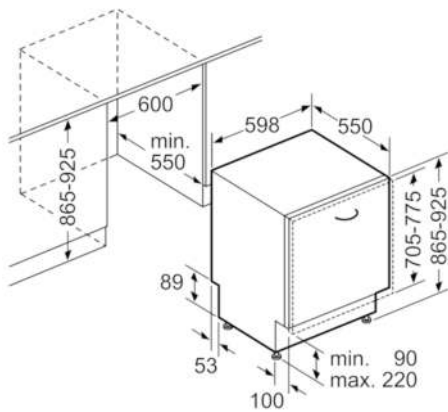

Technische Daten

Wasserverbrauch (l) :	9,5
Bauform :	Eingebaut
Höhe der Arbeitsplatte (mm) :	865
Nischenmaße (H x B x T) (mm) :	865-925 x 600 x 550
Tiefe Produkt bei geöffneter Tür (90°) (mm) :	1200
Höhenverstellbare Füße :	Ja - nur vorne
Höhenverstellung Füße maximal (mm) :	60
Verstellbarer Sockel :	Horizontal und Vertikal
Nettogewicht (kg) :	37,194
Bruttogewicht (kg) :	39,0
Anschlusswert (W) :	2400
Absicherung (A) :	10
Spannung (V) :	220-240
Frequenz (Hz) :	50; 60
Länge Anschlusskabel (cm) :	175
Steckerart :	Schuko-/Gardy.m.Erdung
Länge Zulaufschlauch (cm) :	165
Länge Ablaufschlauch (cm) :	190
EAN-Nummer :	4242002960050
Anzahl Maßgedecke :	13
Energieeffizienzklasse (2010/30/EC) :	A++
Jährlicher Energieverbrauch (kWh/annum) - neu (2010/30/EC) :	262,00
Energieverbrauch (kWh) :	0,92
Leistungsaufnahme im unausgeschalteten Zustand (W) (2010/30/EC) :	0,10
Energieverbrauch im ausgeschalteten Modus (W) (2010/30/EC) :	0,10
Jährlicher Wasserverbrauch (l/annum) - neu (2010/30/EC) :	2660
Trocknungsklasse :	A
Vergleichsprogramm :	Eco
Programmdauer Vergleichsprogramm (min) :	210
Schallleistung (dB(A) re 1 pW) :	46
Art der Installation :	Vollintegrierbar

Sicherheit

- AquaStop: eine Bosch Garantie bei Wasserschäden – ein Geräteleben lang*

Maße

- Gerätemaße (H x B x T): 86,5 cm x 59,8 cm x 55,0 cm

Serie | 4 Geschirrspüler
SBV46KX01E
**Silence Plus XXL-Geschirrspüler 60 cm
Vollintegrierbar**

Maße in mm

* Durch höhenverstellbare Schraubfüße
 Sockelhöhe bei Gerätehöhe 865 90-160 mm
 Sockelhöhe bei Gerätehöhe 925 150-220 mm

Maße in mm