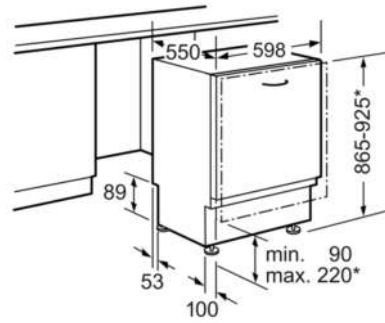

#### Maße

- Gerätemaße (H x B x T): 86,5 cm x 59,8 cm x 55,0 cm

**Serie | 4 Geschirrspüler**
**SBV46IX03E**
**SuperSilence XXL-Geschirrspüler 60 cm**
**NO\_FEATURE**
**Vollintegrierbar**

Maße in mm

\* Durch höhenverstellbare Schraubfüße  
 Sockelhöhe bei Gerätehöhe 865 90-160 mm  
 Sockelhöhe bei Gerätehöhe 925 150-220 mm

Maße in mm