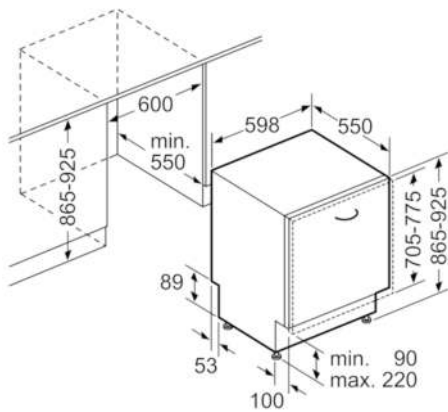

**Technische Daten**

Wasserverbrauch (l) :	9,5
Bauform :	Eingebaut
Höhe der Arbeitsplatte (mm) :	865
Nischenmaße (H x B x T) (mm) :	865-925 x 600 x 550
Tiefe Produkt bei geöffneter Tür (90°) (mm) :	1200
Höhenverstellbare Füße :	Ja - nur vorne
Höhenverstellung Füße maximal (mm) :	60
Verstellbarer Sockel :	Horizontal und Vertikal
Nettogewicht (kg) :	38,381
Bruttogewicht (kg) :	41,0
Anschlusswert (W) :	2400
Absicherung (A) :	10
Spannung (V) :	220-240
Frequenz (Hz) :	50; 60
Länge Anschlusskabel (cm) :	175
Steckerart :	Schuko-/Gardy.m.Erdung
Länge Zulaufschlauch (cm) :	165
Länge Ablaufschlauch (cm) :	190
EAN-Nummer :	4242002955506
Anzahl Maßgedecke :	13
Energieeffizienzklasse (2010/30/EC) :	A++
Jährlicher Energieverbrauch (kWh/annum) - neu (2010/30/EC) :	262,00
Energieverbrauch (kWh) :	0,92
Leistungsaufnahme im unausgeschalteten Zustand (W) (2010/30/EC) :	0,10
Energieverbrauch im ausgeschalteten Modus (W) (2010/30/EC) :	0,10
Jährlicher Wasserverbrauch (l/annum) - neu (2010/30/EC) :	2660
Trocknungsklasse :	A
Vergleichsprogramm :	Eco
Programmdauer Vergleichsprogramm (min) :	210
Schallleistung (dB(A) re 1 pW) :	44
Art der Installation :	Vollintegrierbar

#### Maße

- Gerätemaße (H x B x T): 86,5 cm x 59,8 cm x 55,0 cm

**Serie | 4 Geschirrspüler**
**SBV46IX03E**
**SuperSilence XXL-Geschirrspüler 60 cm**
**NO\_FEATURE**
**Vollintegrierbar**

Maße in mm

\* Durch höhenverstellbare Schraubfüße  
 Sockelhöhe bei Gerätehöhe 865 90-160 mm  
 Sockelhöhe bei Gerätehöhe 925 150-220 mm