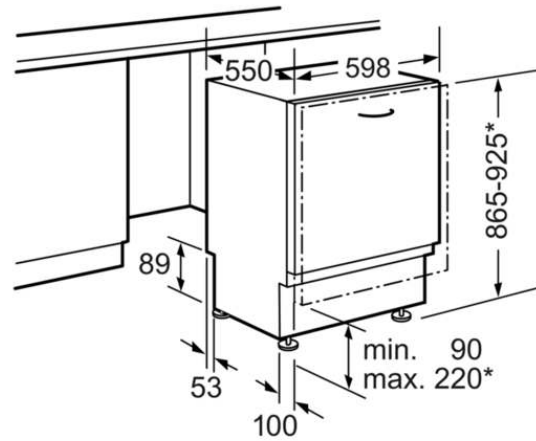

Verfügbare Farbvarianten

Technische Daten

Ausstattungsmerkmale

Wasserverbrauch : 9,5
 Bauform : Einbau
 Höhe der Arbeitsplatte (mm) : 865
 Nischenmaße (H x B x T) (mm) : 865-925 x 600 x 550
 Tiefe Produkt bei geöffneter Tür (90°) (mm) : 1200
 Höhenverstellbare Füße : Ja - nur vorne
 Höhenverstellung Füße maximal (mm) : 60
 Verstellbarer Sockel : Horizontal und Vertikal
 Nettogewicht (kg) : 35,681
 Bruttogewicht (kg) : 38,0
 Anschlusswert (W) : 2400
 Absicherung (A) : 10
 Spannung (V) : 220-240
 Frequenz (Hz) : 50; 60
 Länge Anschlusskabel (cm) : 175
 Steckerart : Schuko-/Gardym.Erdung
 Länge Zulaufschlauch (cm) : 165
 Länge Ablaufschlauch (cm) : 190
 EAN-Nummer : 4242002983028

Verbrauchs und Anschlusswerte

Anzahl Maßgedecke : 13
 Energie-Effizienz-Klasse : A++
 Jährlicher Energieverbrauch (kWh/annum) - neu (2010/30/EC) : 262,00
 Energieverbrauch (kWh) : 0,92
 Leistungsaufnahme im unausgeschalteten Zustand (W) (2010/30/EC) : 0,10
 Energieverbrauch im ausgeschalteten Modus (W) (2010/30/EC) : 0,10
 Jährlicher Wasserverbrauch (l/annum) - neu (2010/30/EC) : 2660
 Trocknungsklasse : A
 Vergleichsprogramm : Eco
 Programmdauer Vergleichsprogramm (min) : 210
 Schalleistung (dB(A) re 1 pW) : 46
 Einbausituation : Vollintegrierbar

BOSCH

Serie | 4
SBV46CX00E
Silence Plus XXL-Geschirrspüler 60 cm
Vollintegrierbar

* Durch höhenverstellbare Schraubfüße
Sockelhöhe bei Gerätehöhe 865 90-160 mm
Sockelhöhe bei Gerätehöhe 925 150-220 mm

Maße in mm