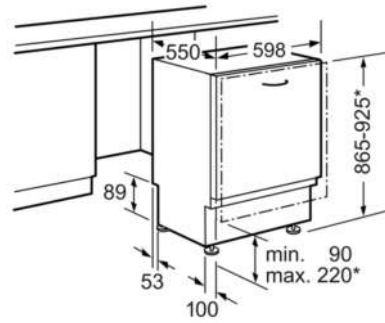

Technische Daten

Wasserverbrauch (l) :	11,7
Bauform :	Eingebaut
Höhe der Arbeitsplatte (mm) :	865
Nischenmaße (H x B x T) (mm) :	865-925 x 600 x 550
Tiefe Produkt bei geöffneter Tür (90°) (mm) :	1200
Höhenverstellbare Füße :	Ja - nur vorne
Höhenverstellung Füße maximal (mm) :	60
Verstellbarer Sockel :	Horizontal und Vertikal
Nettogewicht (kg) :	30,694
Bruttogewicht (kg) :	33,0
Anschlusswert (W) :	2400
Absicherung (A) :	10
Spannung (V) :	220-240
Frequenz (Hz) :	50; 60
Länge Anschlusskabel (cm) :	175
Steckerart :	Schuko-/Gardy.m.Erdung
Länge Zulaufschlauch (cm) :	165
Länge Ablaufschlauch (cm) :	190
EAN-Nummer :	4242002958866
Anzahl Maßgedecke :	12
Energieeffizienzklasse (2010/30/EC) :	A+
Jährlicher Energieverbrauch (kWh/annum) - neu (2010/30/EC) :	290,00
Energieverbrauch (kWh) :	1,02
Leistungsaufnahme im unausgeschalteten Zustand (W) (2010/30/EC) :	0,10
Energieverbrauch im ausgeschalteten Modus (W) (2010/30/EC) :	0,10
Jährlicher Wasserverbrauch (l/annum) - neu (2010/30/EC) :	3300
Trocknungsklasse :	A
Vergleichsprogramm :	Eco
Programmdauer Vergleichsprogramm (min) :	210
Schallleistung (dB(A) re 1 pW) :	52
Art der Installation :	Vollintegrierbar

Sicherheit

- AquaStop: eine Bosch Garantie bei Wasserschäden – ein Geräteleben lang*
- Türverriegelung

Maße

- Gerätemaße (H x B x T): 86,5 cm x 59,8 cm x 55,0 cm

Serie | 2 Geschirrspüler
SBV24AX00E
**Silence XXL-Geschirrspüler 60 cm
Vollintegrierbar**

Maße in mm

* Durch höhenverstellbare Schraubfüße
 Sockelhöhe bei Gerätehöhe 865 90-160 mm
 Sockelhöhe bei Gerätehöhe 925 150-220 mm

Maße in mm