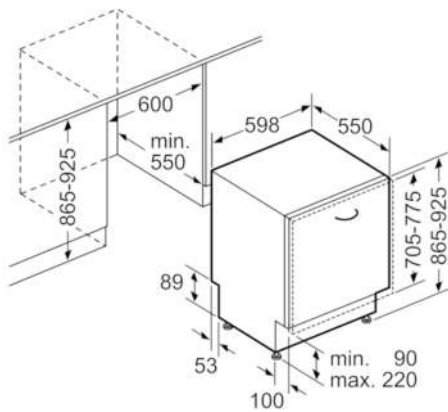

Technische Daten

Wasserverbrauch (l) :	11,7
Bauform :	Eingebaut
Höhe der Arbeitsplatte (mm) :	865
Nischenmaße (H x B x T) (mm) :	865-925 x 600 x 550
Tiefe Produkt bei geöffneter Tür (90°) (mm) :	1200
Höhenverstellbare Füße :	Ja - nur vorne
Höhenverstellung Füße maximal (mm) :	60
Verstellbarer Sockel :	Horizontal und Vertikal
Nettogewicht (kg) :	30,694
Bruttogewicht (kg) :	33,0
Anschlusswert (W) :	2400
Absicherung (A) :	10
Spannung (V) :	220-240
Frequenz (Hz) :	50; 60
Länge Anschlusskabel (cm) :	175
Steckerart :	Schuko-/Gardy.m.Erdung
Länge Zulaufschlauch (cm) :	165
Länge Ablaufschlauch (cm) :	190
EAN-Nummer :	4242002958866
Anzahl Maßgedecke :	12
Energieeffizienzklasse (2010/30/EC) :	A+
Jährlicher Energieverbrauch (kWh/annum) - neu (2010/30/EC) :	290,00
Energieverbrauch (kWh) :	1,02
Leistungsaufnahme im unausgeschalteten Zustand (W) (2010/30/EC) :	0,10
Energieverbrauch im ausgeschalteten Modus (W) (2010/30/EC) :	0,10
Jährlicher Wasserverbrauch (l/annum) - neu (2010/30/EC) :	3300
Trocknungsklasse :	A
Vergleichsprogramm :	Eco
Programmdauer Vergleichsprogramm (min) :	210
Schallleistung (dB(A) re 1 pW) :	52
Art der Installation :	Vollintegrierbar

Sicherheit

- AquaStop: eine Bosch Garantie bei Wasserschäden – ein Geräteleben lang*
- Türverriegelung

Maße

- Gerätemaße (H x B x T): 86,5 cm x 59,8 cm x 55,0 cm

Serie | 2 Geschirrspüler
SBV24AX00E
**Silence XXL-Geschirrspüler 60 cm
Vollintegrierbar**

Maße in mm

* Durch höhenverstellbare Schraubfüße
 Sockelhöhe bei Gerätehöhe 865 90-160 mm
 Sockelhöhe bei Gerätehöhe 925 150-220 mm

Maße in mm