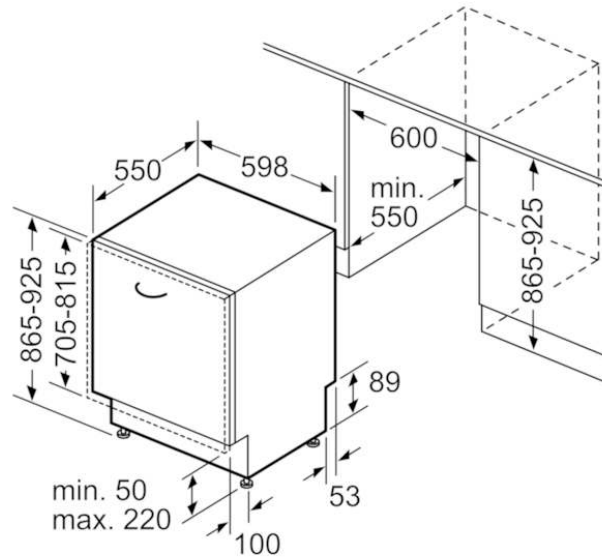

BOSCH

Serie | 6

SBE68TX26E

PerfectDry XXL-Geschirrspüler 60 cm Home Connect
Vollintegrierbar mit VarioScharnier

Maße in mm