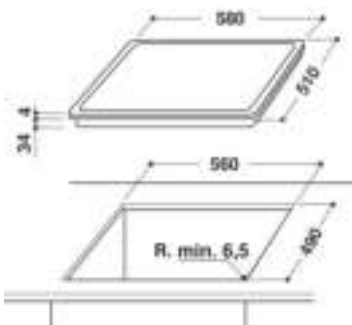

## AUSSTATTUNG

Produktgruppe	Kochfeld
Bauform	Eingebaut
Steuerung	Mechanisch
Bedienelemente	-
Anzahl Gasbrenner	0
Anzahl Elektrokochzonen	4
Anzahl Massekochplatten	0
Anzahl der Kochzonen mit Strahlungsheizung	4
Anzahl Halogenkochzonen	0
Anzahl Induktionskochzonen	0
Anzahl elektrische Warmhaltezonen	0
Lage der Steuerung	Extern
Hauptoberflächenmaterial	Ceramic Glass
Farbe Gerät	Schwarz
Anschlusswert	6200
Gasanschlusswert	0
Absicherung	27
Spannung	230
Frequenz	50/60
Länge Anschlusskabel	0
Steckerart	Nein
Gasanschluss	Nicht zutreffend
Gerätebreite	580
Gerätehöhe	40
Gerätetiefe	510
Nischenhöhe minimal	20
Nischenbreite minimal	560
Nischentiefe	490
Nettogewicht	8
Automatikprogramm	Nein