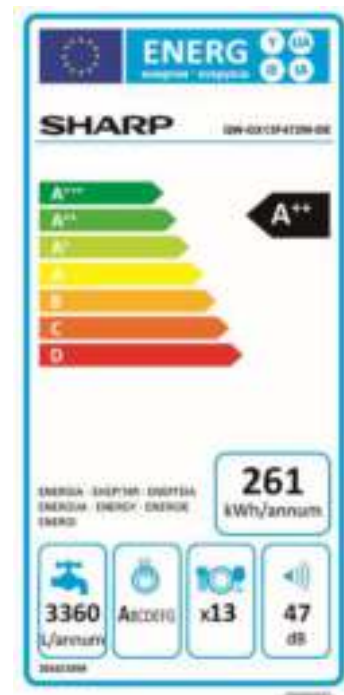

Programme

- Öko 50°C
- Schnell 30' (JetWash)
- Express / Super 50'
- Intensiv 65°C

Abmessungen und Gewichte

- Höhe (cm) 84.5
- Breite (cm) 59.6
- Tiefe (cm) 59.8
- Produktgewicht verpackt (kg) 49
- Produktgewicht unverpackt (kg) 46

Stromverbrauch, Spannung

- Absicherung (A). 10
- Spannung (V), Frequenz (Hz): 220-240V / 50 Hz
- Jährlicher Stromverbrauch (kWh): 261
- Jährlicher Wasserverbrauch (Liter): 3360
- Wasserverbrauch (Liter): 12

EAN

- 4974019934327