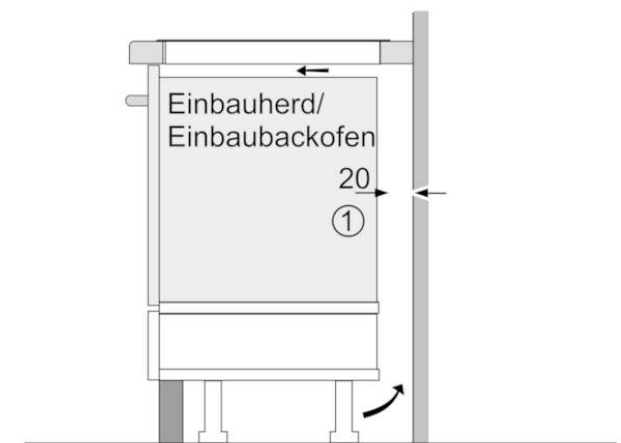

Maße in mm

Bild zur Tabelle Domino-Kombinationsmöglichkeiten mit entsprechenden Geräte- und Ausschnittmaßen

Bei Einbau zweier oder mehrerer Elemente nebeneinander ist ein oder sind mehrere Montagesätze erforderlich (2 Elemente 1 Montagesatz, 3 Elemente 2 Montagesätze usw).

Ausschnittmaße (X) je nach Kombination siehe Tabelle:

Maße in mm

Maße in mm

Maße in mm

① Lüftungsspalt muß vorgesehen werden.

Maße in mm

BOSCH

Serie | 6

PXX375FB1E , ComfortProfil

30 cm Induktions-Domino Glaskeramik

Domino-Kombinationsmöglichkeiten mit entsprechenden Geräte- und Ausschnittmaßen

Breitentyp:	30	40	60	70	80	90
Gerätebreite:	306	396	606	710	816	916