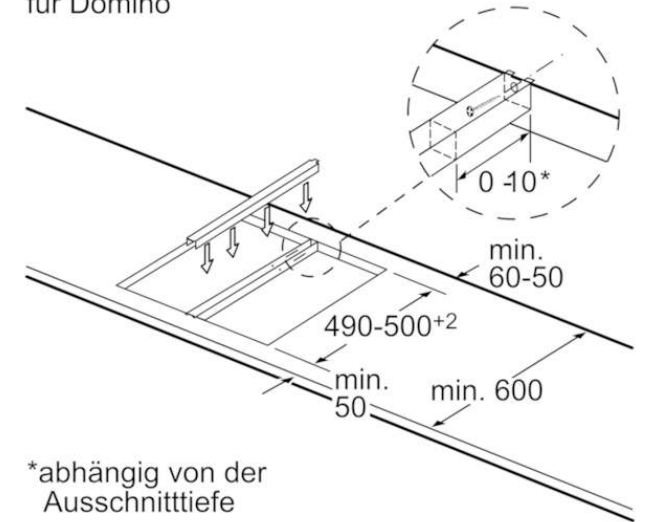

Ausschnittmaße (X) je nach Kombination siehe Tabelle:

Maße in mm

Maße in mm

Maße in mm

① Lüftungsspalt muß vorgesehen werden.

Maße in mm

BOSCH

Serie | 6

PXX375FB1E , ComfortProfil

30 cm Induktions-Domino Glaskeramik

Domino-Kombinationsmöglichkeiten mit entsprechenden Geräte- und Ausschnittmaßen

Breitentyp:	30	40	60	70	80	90
Gerätebreite:	306	396	606	710	816	916

	A	B	C	D	L	X
2x30	306	306	-	-	612	576
1x30, 1x40	306	396	-	-	702	666
1x30, 1x60	306	606	-	-	912	876
1x30, 1x70*	306	710	-	-	1016	980
1x30, 1x80	306	816	-	-	1122	1086
1x30, 1x90	306	916	-	-	1222	1186
2x40	396	396	-	-	792	756
1x40, 1x60	396	606	-	-	1002	966
1x40, 1x70*	396	710	-	-	1106	1070
1x40, 1x80	396	816	-	-	1212	1176
1x40, 1x90	396	916	-	-	1312	1276
3x30	306	306	306	-	918	882
2x30, 1x40	306	306	396	-	1008	972
2x30, 1x60	306	306	606	-	1218	1182
2x30, 1x70*	306	306	710	-	1322	1286
2x30, 1x80	306	306	816	-	1428	1392
2x30, 1x90	306	306	916	-	1528	1492
1x30, 2x40	306	396	396	-	1098	1062
1x30, 1x40, 1x60	306	396	606	-	1308	1272
1x30, 1x40, 1x70*	306	396	710	-	1412	1376
1x30, 1x40, 1x80	306	396	816	-	1518	1482
1x30, 1x40, 1x90	306	396	916	-	1618	1582
2x40, 1x60	396	396	606	-	1398	1362
4x30	306	306	306	306	1224	1188
3x30, 1x40	306	306	306	396	1314	1278

* Nicht möglich mit 70 cm Induktions-Kochfeld

Montagesatz (HEZ394301) für Domino

*abhängig von der Ausschnitttiefe

Maße in mm