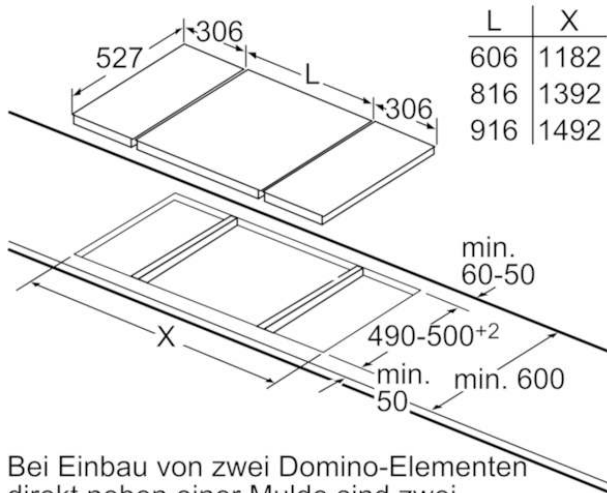

Verfügbare Farbvarianten**Technische Daten****Ausstattungsmerkmale**

Gerätetyp : Vario/Domino Kochstelle
 Glas
 Bauform : CONSTR_TYPE.Built-in
 Energiequelle : Elektrisch
 Anzahl der Kochzonen, die gleichzeitig benutzt werden können : 2
 Nischenmaße (H x B x T) (mm) : 51 x 270 x 490-500
 Gerätebreite : 306
 Abmessungen des Gerätes (mm) : 51 x 306 x 527
 Abmessungen des verpackten Gerätes (mm) : 110 x 370 x 573
 Nettogewicht (kg) : 7,628
 Bruttogewicht (kg) : 8,0
 Restwärmeanzeige : Getrennt
 Lage der Steuerung : Vorne
 Hauptoberflächenmaterial : Glaskeramik
 Oberflächenfarbe : Alu, gebürstet, Schwarz
 Rahmenfarbe : Alu, gebürstet
 Approbationszertifikate : AENOR, CE
 Länge Anschlusskabel (cm) : 110
 EAN-Nummer : 4242002839738

Vertriebsprogramm:

BOSCH

Serie | 6
 PXX375FB1E , ComfortProfil
 30 cm Induktions-Domino Glaskeramik

Maße in mm

* Mindestabstand vom
 Muldenausschnitt bis zur Wand
 ** Eintauchtiefe
 *** Mit untergebautem Backofen min. 30,
 ggf. mehr; siehe Maßanforderungen
 des Backofens

Maße in mm

L	X
606	1182
816	1392
916	1492

Bei Einbau von zwei Domino-Elementen
 direkt neben einer Mulde sind zwei
 Montagesätze (HEZ394301) erforderlich.

Maße in mm

L	X
606	876
816	1086
916	1186

Bei Einbau eines Domino-Elementes
 direkt neben einer Mulde ist ein
 Montagesatz (HEZ394301) erforderlich.

Maße in mm

L	X
306	882
396	972

Bei Einbau zweier oder mehrerer
 Domino-Elemente direkt nebeneinander
 ist ein oder sind mehrere Montagesätze
 erforderlich (2 Elemente 1 Montagesatz,
 3 Elemente 2 Montagesätze usw).