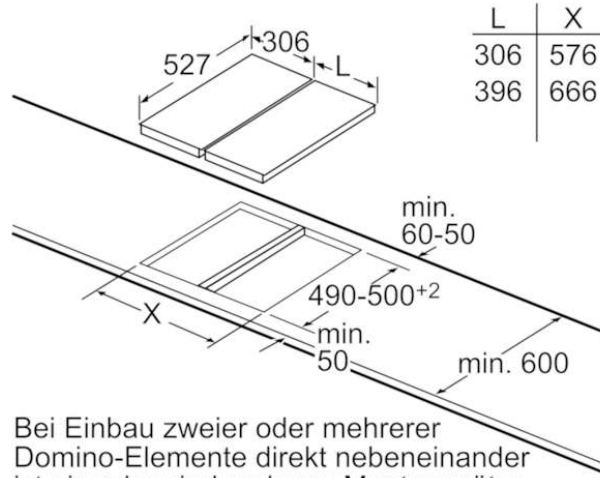

Maße in mm

L	X
606	1182
816	1392
916	1492

Bei Einbau von zwei Domino-Elementen
 direkt neben einer Mulde sind zwei
 Montagesätze (HEZ394301) erforderlich.

Maße in mm

L	X
606	876
816	1086
916	1186

Bei Einbau eines Domino-Elementes
 direkt neben einer Mulde ist ein
 Montagesatz (HEZ394301) erforderlich.

Maße in mm

L	X
306	882
396	972

Bei Einbau zweier oder mehrerer
 Domino-Elemente direkt nebeneinander
 ist ein oder sind mehrere Montagesätze
 erforderlich (2 Elemente 1 Montagesatz,
 3 Elemente 2 Montagesätze usw).

Maße in mm

BOSCH

Serie | 6
 PXX375FB1E , ComfortProfil
 30 cm Induktions-Domino Glaskeramik

Bei Einbau zweier oder mehrerer Domino-Elemente direkt nebeneinander ist ein oder sind mehrere Montagesätze erforderlich (2 Elemente 1 Montagesatz, 3 Elemente 2 Montagesätze usw).

Maße in mm

Bild zur Tabelle Domino-Kombinationsmöglichkeiten mit entsprechenden Geräte- und Ausschnittmaßen

Bei Einbau zweier oder mehrerer Elemente nebeneinander ist ein oder sind mehrere Montagesätze erforderlich (2 Elemente 1 Montagesatz, 3 Elemente 2 Montagesätze usw).