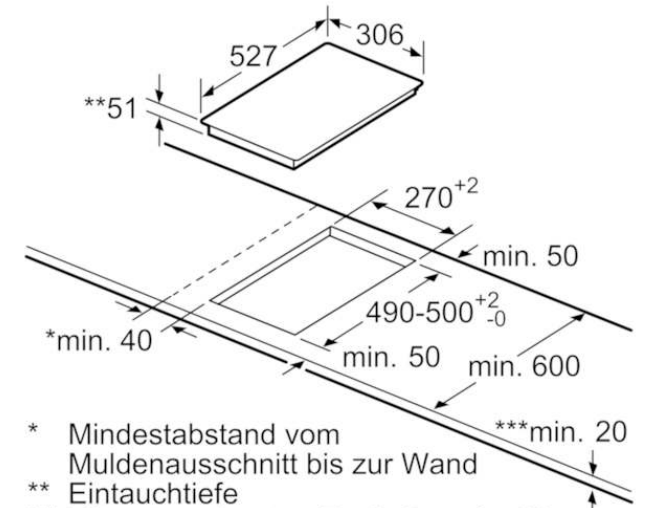

Verfügbare Farbvarianten**Technische Daten****Ausstattungsmerkmale**

Gerätetyp : Vario/Domino Kochstelle
 Glas
 Bauform : CONSTR_TYPE.Built-in
 Energiequelle : Elektrisch
 Anzahl der Kochzonen, die gleichzeitig benutzt werden können : 2
 Nischenmaße (H x B x T) (mm) : 51 x 270 x 490-500
 Gerätebreite : 306
 Abmessungen des Gerätes (mm) : 51 x 306 x 527
 Abmessungen des verpackten Gerätes (mm) : 110 x 370 x 573
 Nettogewicht (kg) : 7,628
 Bruttogewicht (kg) : 8,0
 Restwärmeanzeige : Getrennt
 Lage der Steuerung : Vorne
 Hauptoberflächenmaterial : Glaskeramik
 Oberflächenfarbe : Alu, gebürstet, Schwarz
 Rahmenfarbe : Alu, gebürstet
 Approbationszertifikate : AENOR, CE
 Länge Anschlusskabel (cm) : 110
 EAN-Nummer : 4242002839738

Vertriebsprogramm:

BOSCH

Serie | 6
 PXX375FB1E , ComfortProfil
 30 cm Induktions-Domino Glaskeramik

Maße in mm

* Mindestabstand vom
 Muldenausschnitt bis zur Wand
 ** Eintauchtiefe
 *** Mit untergebautem Backofen min. 30,
 ggf. mehr; siehe Maßanforderungen
 des Backofens

Maße in mm

L	X
606	1182
816	1392
916	1492

Bei Einbau von zwei Domino-Elementen
 direkt neben einer Mulde sind zwei
 Montagesätze (HEZ394301) erforderlich.

Maße in mm

L	X
606	876
816	1086
916	1186

Bei Einbau eines Domino-Elementes
 direkt neben einer Mulde ist ein
 Montagesatz (HEZ394301) erforderlich.

Maße in mm

L	X
306	882
396	972

Bei Einbau zweier oder mehrerer
 Domino-Elemente direkt nebeneinander
 ist ein oder sind mehrere Montagesätze
 erforderlich (2 Elemente 1 Montagesatz,
 3 Elemente 2 Montagesätze usw).