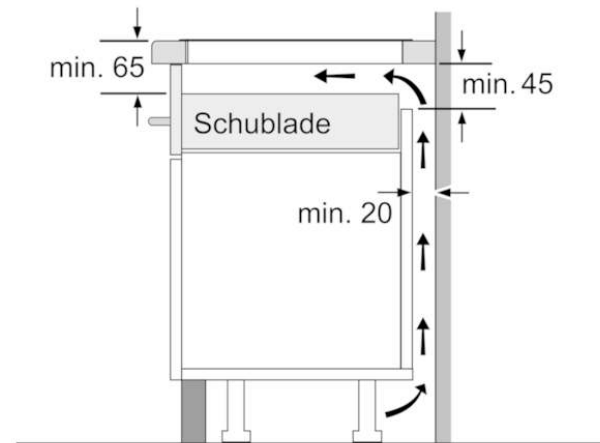

Maße in mm

BOSCH

Serie | 6
 PXX375FB1E , ComfortProfil
 30 cm Induktions-Domino Glaskeramik

Bei Einbau zweier oder mehrerer Domino-Elemente direkt nebeneinander ist ein oder sind mehrere Montagesätze erforderlich (2 Elemente 1 Montagesatz, 3 Elemente 2 Montagesätze usw).

Maße in mm

Bild zur Tabelle Domino-Kombinationsmöglichkeiten mit entsprechenden Geräte- und Ausschnittmaßen

Bei Einbau zweier oder mehrerer Elemente nebeneinander ist ein oder sind mehrere Montagesätze erforderlich (2 Elemente 1 Montagesatz, 3 Elemente 2 Montagesätze usw).

Ausschnittmaße (X) je nach Kombination siehe Tabelle:

Maße in mm

Maße in mm

Maße in mm

① Lüftungsspalt muß vorgesehen werden.

Maße in mm

BOSCH

Serie | 6

PXX375FB1E , ComfortProfil

30 cm Induktions-Domino Glaskeramik

Domino-Kombinationsmöglichkeiten mit entsprechenden Geräte- und Ausschnittmaßen

Breitentyp:	30	40	60	70	80	90
Gerätebreite:	306	396	606	710	816	916