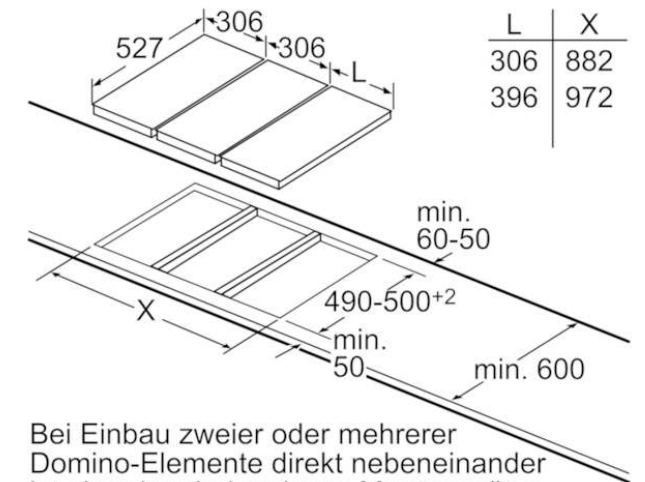

Verfügbare Farbvarianten**Technische Daten****Ausstattungsmerkmale**

Gerätetyp : Vario/Domino Kochstelle
 Glas
 Bauform : CONSTR_TYPE.Built-in
 Energiequelle : Elektrisch
 Anzahl der Kochzonen, die gleichzeitig benutzt werden können : 2
 Nischenmaße (H x B x T) (mm) : 51 x 270 x 490-500
 Gerätebreite : 306
 Abmessungen des Gerätes (mm) : 51 x 306 x 527
 Abmessungen des verpackten Gerätes (mm) : 110 x 370 x 573
 Nettogewicht (kg) : 7,628
 Bruttogewicht (kg) : 8,0
 Restwärmeanzeige : Getrennt
 Lage der Steuerung : Vorne
 Hauptoberflächenmaterial : Glaskeramik
 Oberflächenfarbe : Alu, gebürstet, Schwarz
 Rahmenfarbe : Alu, gebürstet
 Approbationszertifikate : AENOR, CE
 Länge Anschlusskabel (cm) : 110
 EAN-Nummer : 4242002839738

Vertriebsprogramm:

BOSCH

Serie | 6
 PXX375FB1E , ComfortProfil
 30 cm Induktions-Domino Glaskeramik

Maße in mm

* Mindestabstand vom
 Muldenausschnitt bis zur Wand
 ** Eintauchtiefe
 *** Mit untergebautem Backofen min. 30,
 ggf. mehr; siehe Maßanforderungen
 des Backofens

Maße in mm

L	X
606	1182
816	1392
916	1492

Bei Einbau von zwei Domino-Elementen
 direkt neben einer Mulde sind zwei
 Montagesätze (HEZ394301) erforderlich.

Maße in mm

L	X
606	876
816	1086
916	1186

Bei Einbau eines Domino-Elementes
 direkt neben einer Mulde ist ein
 Montagesatz (HEZ394301) erforderlich.

Maße in mm

L	X
306	882
396	972

Bei Einbau zweier oder mehrerer
 Domino-Elemente direkt nebeneinander
 ist ein oder sind mehrere Montagesätze
 erforderlich (2 Elemente 1 Montagesatz,
 3 Elemente 2 Montagesätze usw).