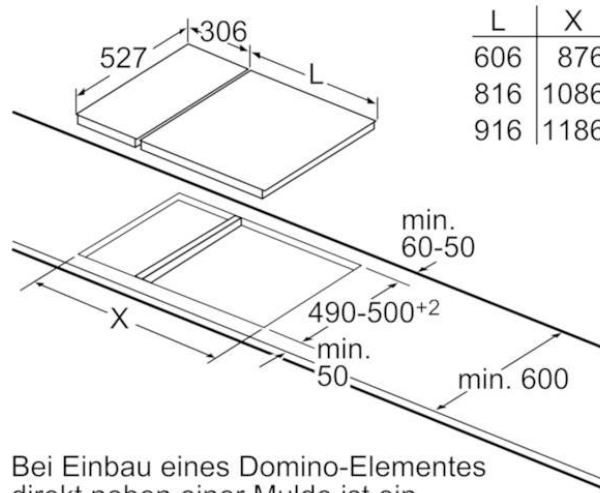

Verfügbare Farbvarianten**Technische Daten****Ausstattungsmerkmale**

Gerätetyp : Vario/Domino Kochstelle
 Glas
 Bauform : CONSTR_TYPE.Built-in
 Energiequelle : Elektrisch
 Anzahl der Kochzonen, die gleichzeitig benutzt werden können : 2
 Nischenmaße (H x B x T) (mm) : 51 x 270 x 490-500
 Gerätebreite : 306
 Abmessungen des Gerätes (mm) : 51 x 306 x 527
 Abmessungen des verpackten Gerätes (mm) : 110 x 370 x 573
 Nettogewicht (kg) : 7,628
 Bruttogewicht (kg) : 8,0
 Restwärmeanzeige : Getrennt
 Lage der Steuerung : Vorne
 Hauptoberflächenmaterial : Glaskeramik
 Oberflächenfarbe : Alu, gebürstet, Schwarz
 Rahmenfarbe : Alu, gebürstet
 Approbationszertifikate : AENOR, CE
 Länge Anschlusskabel (cm) : 110
 EAN-Nummer : 4242002839738

Vertriebsprogramm:

BOSCH

Serie | 6
 PXX375FB1E , ComfortProfil
 30 cm Induktions-Domino Glaskeramik

Maße in mm

* Mindestabstand vom
 Muldenausschnitt bis zur Wand
 ** Eintauchtiefe
 *** Mit untergebautem Backofen min. 30,
 ggf. mehr; siehe Maßanforderungen
 des Backofens

Maße in mm

L	X
606	1182
816	1392
916	1492

Bei Einbau von zwei Domino-Elementen
 direkt neben einer Mulde sind zwei
 Montagesätze (HEZ394301) erforderlich.

Maße in mm

L	X
606	876
816	1086
916	1186

Bei Einbau eines Domino-Elementes
 direkt neben einer Mulde ist ein
 Montagesatz (HEZ394301) erforderlich.

Maße in mm

L	X
306	882
396	972

Bei Einbau zweier oder mehrerer
 Domino-Elemente direkt nebeneinander
 ist ein oder sind mehrere Montagesätze
 erforderlich (2 Elemente 1 Montagesatz,
 3 Elemente 2 Montagesätze usw).