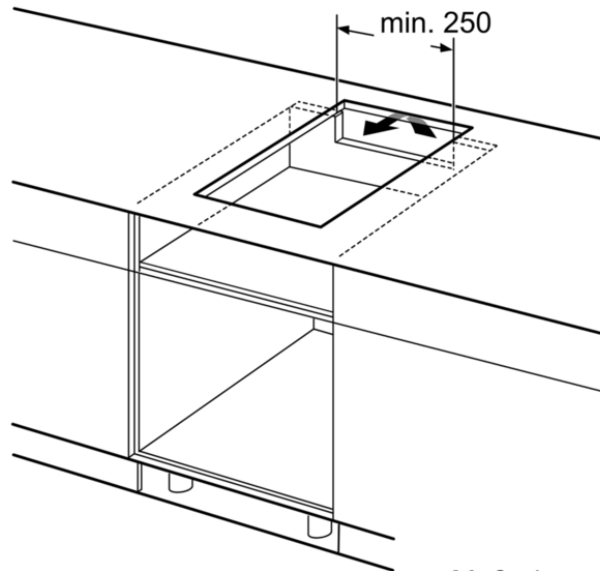

Maße:

- Anschlusswert: 3,7 kW
- Anschlusskabel (1,1 m)
- Anschlusskabel fest montiert
- Anschlusskabel beiliegend
- Min. Arbeitsplattenstärke: 30 mm
- Kombinierbar mit Glaskeramik-Kochstellen im Komfort-Design
- Kombinierbar mit 60 cm, 70 cm, 80 cm und 90 cm Glaskeramik-Kochstellen

Verfügbare Farbvarianten**Technische Daten****Ausstattungsmerkmale**

Gerätetyp : Vario/Domino Kochstelle
 Glas
 Bauform : CONSTR_TYPE.Built-in
 Energiequelle : Elektrisch
 Anzahl der Kochzonen, die gleichzeitig benutzt werden können : 2
 Nischenmaße (H x B x T) (mm) : 51 x 270 x 490-500
 Gerätebreite : 306
 Abmessungen des Gerätes (mm) : 51 x 306 x 527
 Abmessungen des verpackten Gerätes (mm) : 110 x 370 x 573
 Nettogewicht (kg) : 7,628
 Bruttogewicht (kg) : 8,0
 Restwärmeanzeige : Getrennt
 Lage der Steuerung : Vorne
 Hauptoberflächenmaterial : Glaskeramik
 Oberflächenfarbe : Alu, gebürstet, Schwarz
 Rahmenfarbe : Alu, gebürstet
 Approbationszertifikate : AENOR, CE
 Länge Anschlusskabel (cm) : 110
 EAN-Nummer : 4242002839738

Vertriebsprogramm:

BOSCH

Serie | 6
 PXX375FB1E , ComfortProfil
 30 cm Induktions-Domino Glaskeramik

Maße in mm

* Mindestabstand vom
 Muldenausschnitt bis zur Wand
 ** Eintauchtiefe
 *** Mit untergebautem Backofen min. 30,
 ggf. mehr; siehe Maßanforderungen
 des Backofens

Maße in mm

L	X
606	1182
816	1392
916	1492

Bei Einbau von zwei Domino-Elementen
 direkt neben einer Mulde sind zwei
 Montagesätze (HEZ394301) erforderlich.

Maße in mm

L	X
606	876
816	1086
916	1186

Bei Einbau eines Domino-Elementes
 direkt neben einer Mulde ist ein
 Montagesatz (HEZ394301) erforderlich.