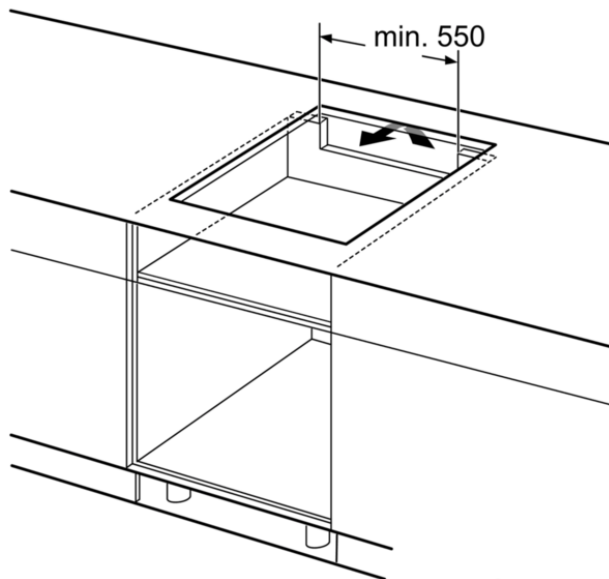

Maße in mm

BOSCH

Serie | 6
 PXX375FB1E , ComfortProfil
 30 cm Induktions-Domino Glaskeramik

Bei Einbau zweier oder mehrerer Domino-Elemente direkt nebeneinander ist ein oder sind mehrere Montagesätze erforderlich (2 Elemente 1 Montagesatz, 3 Elemente 2 Montagesätze usw).

Maße in mm

Bild zur Tabelle Domino-Kombinationsmöglichkeiten mit entsprechenden Geräte- und Ausschnittmaßen

Bei Einbau zweier oder mehrerer Elemente nebeneinander ist ein oder sind mehrere Montagesätze erforderlich (2 Elemente 1 Montagesatz, 3 Elemente 2 Montagesätze usw).

Ausschnittmaße (X) je nach Kombination siehe Tabelle:

Maße in mm

Maße in mm

Maße in mm

① Lüftungsspalt muß vorgesehen werden.

Maße in mm

BOSCH

Serie | 6

PXX375FB1E , ComfortProfil

30 cm Induktions-Domino Glaskeramik

Domino-Kombinationsmöglichkeiten mit entsprechenden Geräte- und Ausschnittmaßen

Breitentyp:	30	40	60	70	80	90
Gerätebreite:	306	396	606	710	816	916