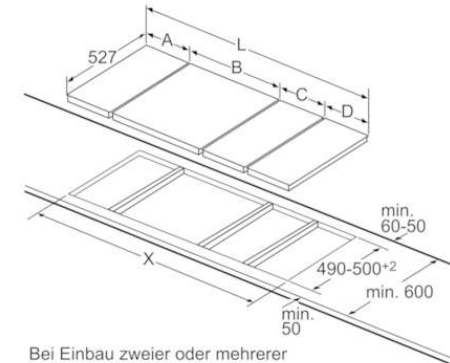

Maße in mm

L	X
306	882
396	972

Bei Einbau zweier oder mehrerer
 Domino-Elemente direkt nebeneinander
 ist ein oder sind mehrere Montagesätze
 erforderlich (2 Elemente 1 Montagesatz,
 3 Elemente 2 Montagesätze usw).

Maße in mm

BOSCH

Serie | 6
 PXX375FB1E , ComfortProfil
 30 cm Induktions-Domino Glaskeramik

Bei Einbau zweier oder mehrerer Domino-Elemente direkt nebeneinander ist ein oder sind mehrere Montagesätze erforderlich (2 Elemente 1 Montagesatz, 3 Elemente 2 Montagesätze usw).

Maße in mm

Bild zur Tabelle Domino-Kombinationsmöglichkeiten mit entsprechenden Geräte- und Ausschnittmaßen

Bei Einbau zweier oder mehrerer Elemente nebeneinander ist ein oder sind mehrere Montagesätze erforderlich (2 Elemente 1 Montagesatz, 3 Elemente 2 Montagesätze usw).

Ausschnittmaße (X) je nach Kombination siehe Tabelle:

Maße in mm

Maße in mm

Maße in mm

① Lüftungsspalt muß vorgesehen werden.

Maße in mm

BOSCH

Serie | 6