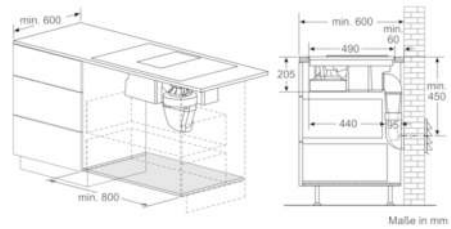

Gerätetyp :	Kochstelle Glaskeramik
Energiequelle :	Elektro
Nischenmaße (H x B x T) (mm) :	198 x 780-780 x 500-500
Gerätebreite (mm) :	795
Abmessungen des Gerätes (mm) :	198 x 795 x 517
Abmessungen des verpackten Gerätes (mm) :	340 x 930 x 760
Nettogewicht (kg) :	25,190
Bruttogewicht (kg) :	32,0
Restwärmanzeige :	Ohne
Lage der Steuerung :	Vorne
Hauptoberflächenmaterial :	Glaskeramik
Oberflächenfarbe :	Edelstahl, Schwarz
Rahmenfarbe :	Edelstahl
Approbationszertifikate :	CE, VDE
Länge Anschlusskabel (cm) :	110
Abgedichtete Herdplatte :	Nein
Heizungen mit Booster :	Alle
Leistung der 2.Kochzone (kW) :	3.6
Leistung der 5.Kochzone (kW) :	1.4
Max. Gebläseleistung-Abluftbetrieb (m ³ /h) :	551
Gebläseleistung bei Intensivstufe-Umluftbetrieb :	620
Max. Gebläseleistung-Umluftbetrieb (m ³ /h) :	557
Gebläseleistung bei Intensivstufe-Abluftbetrieb (m ³ /h) :	689
Schalleistung (dB(A) re 1 pW) :	70
Geruchsfilter :	Nein
Art der Luftführung :	Umrüstbar
Delay Shut off modes :	30
Art des Fettfilters :	Kassette
Elektroanschlusswert (W) :	6900
Spannung (V) :	220-240
Frequenz (Hz) :	50; 60
Gerätefarbe :	Schwarz
Approbationszertifikate :	CE, VDE
Länge Anschlusskabel (cm) :	110
Nischenmaße (H x B x T) (mm) :	198 x 780-780 x 500-500
Abmessungen des Gerätes (mm) :	198 x 795 x 517
Abmessungen des verpackten Gerätes (mm) :	340 x 930 x 760
Nettogewicht (kg) :	25,190
Bruttogewicht (kg) :	32,0

Maße:

- Anschlusswert: 6,9 kW
- Spannung: 220 - 240 V
- Anschlusskabel beigelegt in Verpackung
- Länge Anschlußkabel: 110 cm
- Gerätemaße: (H/B/T) 198 x 795 x 517 mm
- Einbaumaße: (H/B/T) 198 x 780-780 x 500-500 mm

Serie | 6 Mulden mit Dunstabzug

PVS845F11E

Induktions-Kochfeld mit integriertem
Dunstabzug

80 cm Induktions-Kochfeld Glaskeramik

Serie | 6 Mulden mit Dunstabzug**PVS845F11E****Induktions-Kochfeld mit integriertem
Dunstabzug****80 cm Induktions-Kochfeld Glaskeramik**