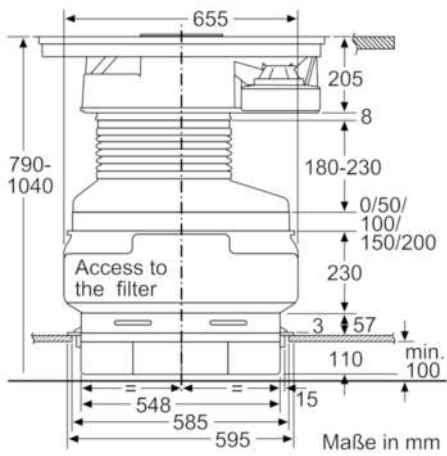

Gerätetyp :	Kochstelle Glaskeramik
Energiequelle :	Elektro
Nischenmaße (H x B x T) (mm) :	198 x 780-780 x 500-500
Gerätebreite (mm) :	795
Abmessungen des Gerätes (mm) :	198 x 795 x 517
Abmessungen des verpackten Gerätes (mm) :	340 x 930 x 760
Nettogewicht (kg) :	25,190
Bruttogewicht (kg) :	32,0
Restwärmanzeige :	Ohne
Lage der Steuerung :	Vorne
Hauptoberflächenmaterial :	Glaskeramik
Oberflächenfarbe :	Edelstahl, Schwarz
Rahmenfarbe :	Edelstahl
Approbationszertifikate :	CE, VDE
Länge Anschlusskabel (cm) :	110
Abgedichtete Herdplatte :	Nein
Heizungen mit Booster :	Alle
Leistung der 2.Kochzone (kW) :	3.6
Leistung der 5.Kochzone (kW) :	1.4
Max. Gebläseleistung-Abluftbetrieb (m ³ /h) :	551
Gebläseleistung bei Intensivstufe-Umluftbetrieb :	620
Max. Gebläseleistung-Umluftbetrieb (m ³ /h) :	557
Gebläseleistung bei Intensivstufe-Abluftbetrieb (m ³ /h) :	689
Schalleistung (dB(A) re 1 pW) :	70
Geruchsfilter :	Nein
Art der Luftführung :	Umrüstbar
Delay Shut off modes :	30
Art des Fettfilters :	Kassette
Elektroanschlusswert (W) :	6900
Spannung (V) :	220-240
Frequenz (Hz) :	50; 60
Gerätefarbe :	Schwarz
Approbationszertifikate :	CE, VDE
Länge Anschlusskabel (cm) :	110
Nischenmaße (H x B x T) (mm) :	198 x 780-780 x 500-500
Abmessungen des Gerätes (mm) :	198 x 795 x 517
Abmessungen des verpackten Gerätes (mm) :	340 x 930 x 760
Nettogewicht (kg) :	25,190
Bruttogewicht (kg) :	32,0

Maße:

- Anschlusswert: 6,9 kW
- Spannung: 220 - 240 V
- Anschlusskabel beigelegt in Verpackung
- Länge Anschlußkabel: 110 cm
- Gerätemaße: (H/B/T) 198 x 795 x 517 mm
- Einbaumaße: (H/B/T) 198 x 780-780 x 500-500 mm

Serie | 6 Mulden mit Dunstabzug

PVS845F11E

Induktions-Kochfeld mit integriertem
Dunstabzug

80 cm Induktions-Kochfeld Glaskeramik

Serie | 6 Mulden mit Dunstabzug**PVS845F11E****Induktions-Kochfeld mit integriertem
Dunstabzug****80 cm Induktions-Kochfeld Glaskeramik**