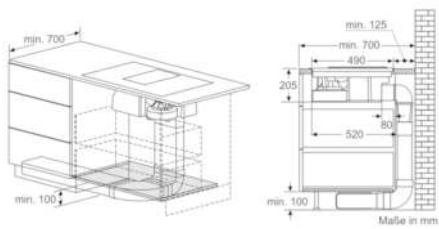

Gerätetyp :	Kochstelle Glaskeramik
Energiequelle :	Elektro
Nischenmaße (H x B x T) (mm) :	198 x 780-780 x 500-500
Gerätebreite (mm) :	795
Abmessungen des Gerätes (mm) :	198 x 795 x 517
Abmessungen des verpackten Gerätes (mm) :	340 x 930 x 760
Nettogewicht (kg) :	25,190
Bruttogewicht (kg) :	32,0
Restwärmanzeige :	Ohne
Lage der Steuerung :	Vorne
Hauptoberflächenmaterial :	Glaskeramik
Oberflächenfarbe :	Edelstahl, Schwarz
Rahmenfarbe :	Edelstahl
Approbationszertifikate :	CE, VDE
Länge Anschlusskabel (cm) :	110
Abgedichtete Herdplatte :	Nein
Heizungen mit Booster :	Alle
Leistung der 2.Kochzone (kW) :	3.6
Leistung der 5.Kochzone (kW) :	1.4
Max. Gebläseleistung-Abluftbetrieb (m ³ /h) :	551
Gebläseleistung bei Intensivstufe-Umluftbetrieb :	620
Max. Gebläseleistung-Umluftbetrieb (m ³ /h) :	557
Gebläseleistung bei Intensivstufe-Abluftbetrieb (m ³ /h) :	689
Schalleistung (dB(A) re 1 pW) :	70
Geruchsfilter :	Nein
Art der Luftführung :	Umrüstbar
Delay Shut off modes :	30
Art des Fettfilters :	Kassette
Elektroanschlusswert (W) :	6900
Spannung (V) :	220-240
Frequenz (Hz) :	50; 60
Gerätefarbe :	Schwarz
Approbationszertifikate :	CE, VDE
Länge Anschlusskabel (cm) :	110
Nischenmaße (H x B x T) (mm) :	198 x 780-780 x 500-500
Abmessungen des Gerätes (mm) :	198 x 795 x 517
Abmessungen des verpackten Gerätes (mm) :	340 x 930 x 760
Nettogewicht (kg) :	25,190
Bruttogewicht (kg) :	32,0

Maße:

- Anschlusswert: 6,9 kW
- Spannung: 220 - 240 V
- Anschlusskabel beigelegt in Verpackung
- Länge Anschlußkabel: 110 cm
- Gerätemaße: (H/B/T) 198 x 795 x 517 mm
- Einbaumaße: (H/B/T) 198 x 780-780 x 500-500 mm

Serie | 6 Mulden mit Dunstabzug

PVS845F11E

Induktions-Kochfeld mit integriertem
Dunstabzug

80 cm Induktions-Kochfeld Glaskeramik

Serie | 6 Mulden mit Dunstabzug**PVS845F11E****Induktions-Kochfeld mit integriertem
Dunstabzug****80 cm Induktions-Kochfeld Glaskeramik**