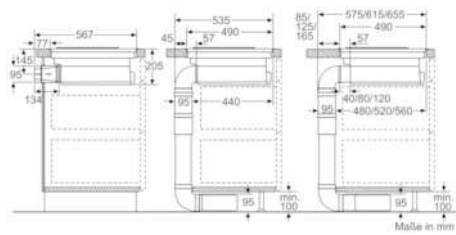

Gerätetyp :	Kochstelle Glaskeramik
Energiequelle :	Elektro
Nischenmaße (H x B x T) (mm) :	198 x 780-780 x 500-500
Gerätebreite (mm) :	795
Abmessungen des Gerätes (mm) :	198 x 795 x 517
Abmessungen des verpackten Gerätes (mm) :	340 x 930 x 760
Nettogewicht (kg) :	25,190
Bruttogewicht (kg) :	32,0
Restwärmanzeige :	Ohne
Lage der Steuerung :	Vorne
Hauptoberflächenmaterial :	Glaskeramik
Oberflächenfarbe :	Edelstahl, Schwarz
Rahmenfarbe :	Edelstahl
Approbationszertifikate :	CE, VDE
Länge Anschlusskabel (cm) :	110
Abgedichtete Herdplatte :	Nein
Heizungen mit Booster :	Alle
Leistung der 2.Kochzone (kW) :	3.6
Leistung der 5.Kochzone (kW) :	1.4
Max. Gebläseleistung-Abluftbetrieb (m ³ /h) :	551
Gebläseleistung bei Intensivstufe-Umluftbetrieb :	620
Max. Gebläseleistung-Umluftbetrieb (m ³ /h) :	557
Gebläseleistung bei Intensivstufe-Abluftbetrieb (m ³ /h) :	689
Schalleistung (dB(A) re 1 pW) :	70
Geruchsfilter :	Nein
Art der Luftführung :	Umrüstbar
Delay Shut off modes :	30
Art des Fettfilters :	Kassette
Elektroanschlusswert (W) :	6900
Spannung (V) :	220-240
Frequenz (Hz) :	50; 60
Gerätefarbe :	Schwarz
Approbationszertifikate :	CE, VDE
Länge Anschlusskabel (cm) :	110
Nischenmaße (H x B x T) (mm) :	198 x 780-780 x 500-500
Abmessungen des Gerätes (mm) :	198 x 795 x 517
Abmessungen des verpackten Gerätes (mm) :	340 x 930 x 760
Nettogewicht (kg) :	25,190
Bruttogewicht (kg) :	32,0

Maße:

- Anschlusswert: 6,9 kW
- Spannung: 220 - 240 V
- Anschlusskabel beigelegt in Verpackung
- Länge Anschlußkabel: 110 cm
- Gerätemaße: (H/B/T) 198 x 795 x 517 mm
- Einbaumaße: (H/B/T) 198 x 780-780 x 500-500 mm

Serie | 6 Mulden mit Dunstabzug

PVS845F11E

Induktions-Kochfeld mit integriertem
Dunstabzug

80 cm Induktions-Kochfeld Glaskeramik

Serie | 6 Mulden mit Dunstabzug**PVS845F11E****Induktions-Kochfeld mit integriertem
Dunstabzug****80 cm Induktions-Kochfeld Glaskeramik**