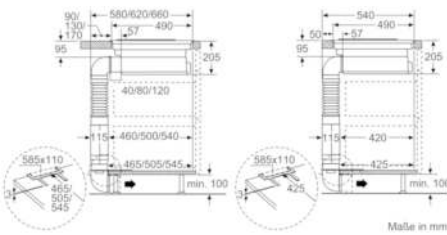

Gerätetyp :	Kochstelle Glaskeramik
Energiequelle :	Elektro
Nischenmaße (H x B x T) (mm) :	198 x 780-780 x 500-500
Gerätebreite (mm) :	795
Abmessungen des Gerätes (mm) :	198 x 795 x 517
Abmessungen des verpackten Gerätes (mm) :	340 x 930 x 760
Nettogewicht (kg) :	25,190
Bruttogewicht (kg) :	32,0
Restwärmanzeige :	Ohne
Lage der Steuerung :	Vorne
Hauptoberflächenmaterial :	Glaskeramik
Oberflächenfarbe :	Edelstahl, Schwarz
Rahmenfarbe :	Edelstahl
Approbationszertifikate :	CE, VDE
Länge Anschlusskabel (cm) :	110
Abgedichtete Herdplatte :	Nein
Heizungen mit Booster :	Alle
Leistung der 2.Kochzone (kW) :	3.6
Leistung der 5.Kochzone (kW) :	1.4
Max. Gebläseleistung-Abluftbetrieb (m ³ /h) :	551
Gebläseleistung bei Intensivstufe-Umluftbetrieb :	620
Max. Gebläseleistung-Umluftbetrieb (m ³ /h) :	557
Gebläseleistung bei Intensivstufe-Abluftbetrieb (m ³ /h) :	689
Schalleistung (dB(A) re 1 pW) :	70
Geruchsfilter :	Nein
Art der Luftführung :	Umrüstbar
Delay Shut off modes :	30
Art des Fettfilters :	Kassette
Elektroanschlusswert (W) :	6900
Spannung (V) :	220-240
Frequenz (Hz) :	50; 60
Gerätefarbe :	Schwarz
Approbationszertifikate :	CE, VDE
Länge Anschlusskabel (cm) :	110
Nischenmaße (H x B x T) (mm) :	198 x 780-780 x 500-500
Abmessungen des Gerätes (mm) :	198 x 795 x 517
Abmessungen des verpackten Gerätes (mm) :	340 x 930 x 760
Nettogewicht (kg) :	25,190
Bruttogewicht (kg) :	32,0

Maße:

- Anschlusswert: 6,9 kW
- Spannung: 220 - 240 V
- Anschlusskabel beigelegt in Verpackung
- Länge Anschlußkabel: 110 cm
- Gerätemaße: (H/B/T) 198 x 795 x 517 mm
- Einbaumaße: (H/B/T) 198 x 780-780 x 500-500 mm

Serie | 6 Mulden mit Dunstabzug

PVS845F11E

Induktions-Kochfeld mit integriertem
Dunstabzug

80 cm Induktions-Kochfeld Glaskeramik

Serie | 6 Mulden mit Dunstabzug**PVS845F11E****Induktions-Kochfeld mit integriertem
Dunstabzug****80 cm Induktions-Kochfeld Glaskeramik**