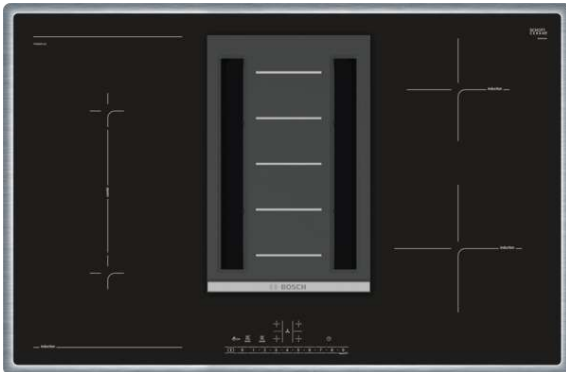

PVS845F11E
**Induktions-Kochfeld mit integriertem Dunstabzug
80 cm Induktions-Kochfeld
Glaskeramik**
A

Sonderzubehör

HEZ390042 : 4-er Set best aus 3 Töpfe + 1 Pfanne

HEZ390090 : Wok-Set 3-teilig

Technische Daten

Gerätetyp :	Kochstelle Glaskeramik
Energiequelle :	Elektro
Nischenmaße (H x B x T) (mm) :	198 x 780-780 x 500-500
Gerätebreite (mm) :	795
Abmessungen des Gerätes (mm) :	198 x 795 x 517
Abmessungen des verpackten Gerätes (mm) :	340 x 930 x 760
Nettogewicht (kg) :	25,190
Bruttogewicht (kg) :	32,0
Restwärmanzeige :	Ohne
Lage der Steuerung :	Vorne
Hauptoberflächenmaterial :	Glaskeramik
Oberflächenfarbe :	Edelstahl, Schwarz
Rahmenfarbe :	Edelstahl
Approbationszertifikate :	CE, VDE
Länge Anschlusskabel (cm) :	110
Abgedichtete Herdplatte :	Nein
Heizungen mit Booster :	Alle
Leistung der 2.Kochzone (kW) :	3.6
Leistung der 5.Kochzone (kW) :	1.4
Max. Gebläseleistung-Abluftbetrieb (m ³ /h) :	551
Gebläseleistung bei Intensivstufe-Umluftbetrieb :	620
Max. Gebläseleistung-Umluftbetrieb (m ³ /h) :	557
Gebläseleistung bei Intensivstufe-Abluftbetrieb (m ³ /h) :	689
Schalleistung (dB(A) re 1 pW) :	70
Geruchsfilter :	Nein
Art der Luftführung :	Umrüstbar
Delay Shut off modes :	30
Art des Fettfilters :	Kassette
Elektroanschlusswert (W) :	6900
Spannung (V) :	220-240
Frequenz (Hz) :	50; 60
Gerätefarbe :	Schwarz
Approbationszertifikate :	CE, VDE
Länge Anschlusskabel (cm) :	110
Nischenmaße (H x B x T) (mm) :	198 x 780-780 x 500-500
Abmessungen des Gerätes (mm) :	198 x 795 x 517
Abmessungen des verpackten Gerätes (mm) :	340 x 930 x 760
Nettogewicht (kg) :	25,190
Bruttogewicht (kg) :	32,0

Maße:

- Anschlusswert: 6,9 kW
- Spannung: 220 - 240 V
- Anschlusskabel beigelegt in Verpackung
- Länge Anschlußkabel: 110 cm
- Gerätemaße: (H/B/T) 198 x 795 x 517 mm
- Einbaumaße: (H/B/T) 198 x 780-780 x 500-500 mm