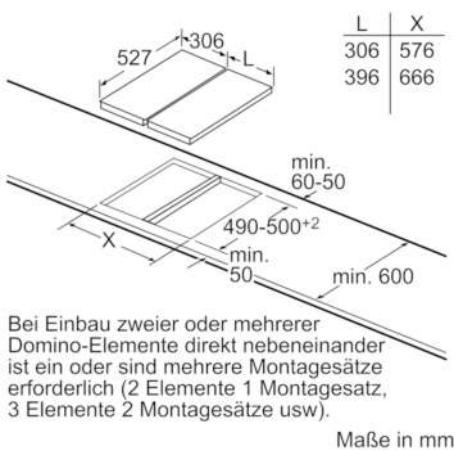

- ComfortProfil

Ausstattung:

- DirectSelect Classic
- ReStart
- TopControl-Digitalanzeige
- Kurzzeitwecker
- Count-up Timer

Maße:

- min. Arbeitsplattenstärke: 30 mm

Serie | 6 Modularer Grill

PKY475FB1E

40 cm Vario/Domino Teppan Yaki

Breitentyp: 30 40 60 70 80 90
Gerätebreite: 306 396 606 710 816 916

| | A | B | C | D | L | X |
|-------------------|-----|-----|-----|-----|------|------|
| 2x30 | 306 | 306 | - | - | 612 | 576 |
| 1x30, 1x40 | 306 | 396 | - | - | 702 | 666 |
| 1x30, 1x60 | 306 | 606 | - | - | 912 | 876 |
| 1x30, 1x70* | 306 | 710 | - | - | 1016 | 980 |
| 1x30, 1x80 | 306 | 816 | - | - | 1122 | 1086 |
| 1x30, 1x90 | 306 | 916 | - | - | 1222 | 1186 |
| 2x40 | 396 | 396 | - | - | 792 | 756 |
| 1x40, 1x60 | 396 | 606 | - | - | 1002 | 966 |
| 1x40, 1x70* | 396 | 710 | - | - | 1106 | 1070 |
| 1x40, 1x80 | 396 | 816 | - | - | 1212 | 1176 |
| 1x40, 1x90 | 396 | 916 | - | - | 1312 | 1276 |
| 3x30 | 306 | 306 | 306 | - | 918 | 882 |
| 2x30, 1x40 | 306 | 306 | 396 | - | 1008 | 972 |
| 2x30, 1x60 | 306 | 306 | 606 | - | 1218 | 1182 |
| 2x30, 1x70* | 306 | 306 | 710 | - | 1322 | 1286 |
| 2x30, 1x80 | 306 | 306 | 816 | - | 1428 | 1392 |
| 2x30, 1x90 | 306 | 306 | 916 | - | 1528 | 1492 |
| 1x30, 2x40 | 306 | 396 | 396 | - | 1098 | 1062 |
| 1x30, 1x40, 1x60 | 306 | 396 | 606 | - | 1308 | 1272 |
| 1x30, 1x40, 1x70* | 306 | 396 | 710 | - | 1412 | 1376 |
| 1x30, 1x40, 1x80 | 306 | 396 | 816 | - | 1518 | 1482 |
| 1x30, 1x40, 1x90 | 306 | 396 | 916 | - | 1618 | 1582 |
| 2x40, 1x60 | 396 | 396 | 606 | - | 1398 | 1362 |
| 4x30 | 306 | 306 | 306 | 306 | 1224 | 1188 |
| 3x30, 1x40 | 306 | 306 | 306 | 396 | 1314 | 1278 |