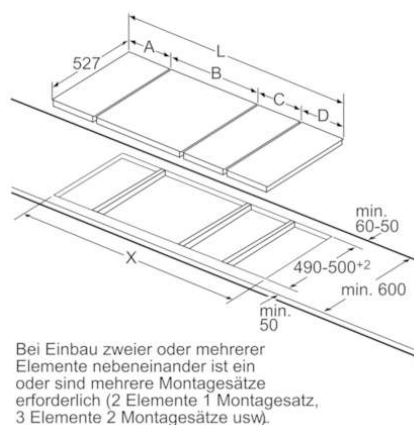

- ComfortProfil

Ausstattung:

- DirectSelect Classic
- ReStart
- TopControl-Digitalanzeige
- Kurzzeitwecker
- Count-up Timer

Maße:

- min. Arbeitsplattenstärke: 30 mm

Serie | 6 Modularer Grill

PKY475FB1E

40 cm Vario/Domino Teppan Yaki

Bild zur Tabelle Domino-Kombinationsmöglichkeiten mit entsprechenden Geräte- und Ausschnittmaßen

Serie | 6 Modularer Grill

PKY475FB1E

40 cm Vario/Domino Teppan Yaki

Domino-Kombinationsmöglichkeiten mit entsprechenden Geräte- und Ausschnittmaßen

Breitentyp: 30 40 60 70 80 90
Gerätebreite: 306 396 606 710 816 916

| | A | B | C | D | L | X |
|-------------------|-----|-----|-----|-----|------|------|
| 2x30 | 306 | 306 | - | - | 612 | 576 |
| 1x30, 1x40 | 306 | 396 | - | - | 702 | 666 |
| 1x30, 1x60 | 306 | 606 | - | - | 912 | 876 |
| 1x30, 1x70* | 306 | 710 | - | - | 1016 | 980 |
| 1x30, 1x80 | 306 | 816 | - | - | 1122 | 1086 |
| 1x30, 1x90 | 306 | 916 | - | - | 1222 | 1186 |
| 2x40 | 396 | 396 | - | - | 792 | 756 |
| 1x40, 1x60 | 396 | 606 | - | - | 1002 | 966 |
| 1x40, 1x70* | 396 | 710 | - | - | 1106 | 1070 |
| 1x40, 1x80 | 396 | 816 | - | - | 1212 | 1176 |
| 1x40, 1x90 | 396 | 916 | - | - | 1312 | 1276 |
| 3x30 | 306 | 306 | 306 | - | 918 | 882 |
| 2x30, 1x40 | 306 | 306 | 396 | - | 1008 | 972 |
| 2x30, 1x60 | 306 | 306 | 606 | - | 1218 | 1182 |
| 2x30, 1x70* | 306 | 306 | 710 | - | 1322 | 1286 |
| 2x30, 1x80 | 306 | 306 | 816 | - | 1428 | 1392 |
| 2x30, 1x90 | 306 | 306 | 916 | - | 1528 | 1492 |
| 1x30, 2x40 | 306 | 396 | 396 | - | 1098 | 1062 |
| 1x30, 1x40, 1x60 | 306 | 396 | 606 | - | 1308 | 1272 |
| 1x30, 1x40, 1x70* | 306 | 396 | 710 | - | 1412 | 1376 |
| 1x30, 1x40, 1x80 | 306 | 396 | 816 | - | 1518 | 1482 |
| 1x30, 1x40, 1x90 | 306 | 396 | 916 | - | 1618 | 1582 |
| 2x40, 1x60 | 396 | 396 | 606 | - | 1398 | 1362 |
| 4x30 | 306 | 306 | 306 | 306 | 1224 | 1188 |
| 3x30, 1x40 | 306 | 306 | 306 | 396 | 1314 | 1278 |