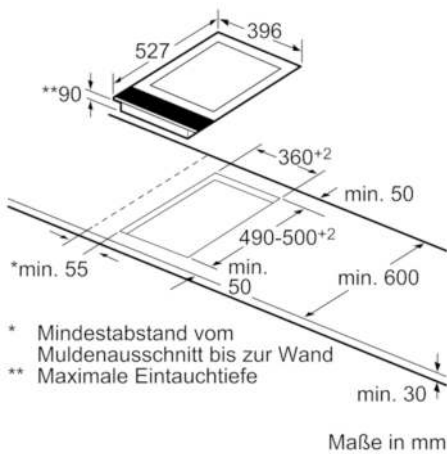

Serie | 6 Modularer Grill

PKY475FB1E

40 cm Vario/Domino Teppan Yaki