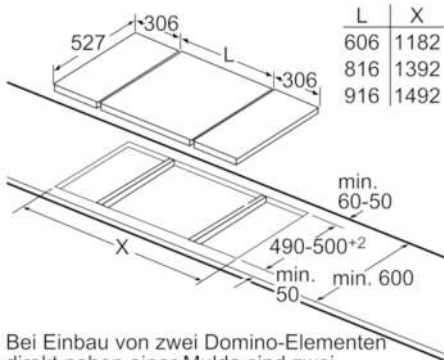

Serie | 6 Modulare Kochfelder

PKF375FP1E

30 cm Domino Glaskeramik

Bei Einbau von zwei Domino-Elementen direkt neben einer Mulde sind zwei Montagesätze (HEZ394301) erforderlich.

Maße in mm