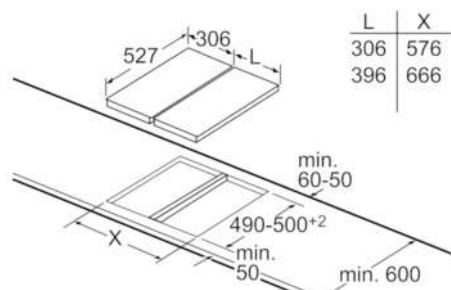

### 30 cm Domino Glaskeramik

Bei Einbau von zwei Domino-Elementen direkt neben einer Mulde sind zwei Montagesätze (HEZ394301) erforderlich.

Maße in mm

Bei Einbau eines Domino-Elementes direkt neben einer Mulde ist ein Montagesatz (HEZ394301) erforderlich.

Maße in mm

Bei Einbau zweier oder mehrerer Domino-Elemente direkt nebeneinander ist ein oder sind mehrere Montagesätze erforderlich (2 Elemente 1 Montagesatz, 3 Elemente 2 Montagesätze usw.).

Maße in mm

Bei Einbau zweier oder mehrerer Domino-Elemente direkt nebeneinander ist ein oder sind mehrere Montagesätze erforderlich (2 Elemente 1 Montagesatz, 3 Elemente 2 Montagesätze usw.).

Maße in mm

\* Mindestabstand vom Muldenausschnitt bis zur Wand  
 \*\* Eintauchtiefe  
 \*\*\* Mit untergebaute Backofen ggf. mehr; siehe Maßanforderungen des Backofens

Maße in mm

Bild zur Tabelle Domino-Kombinationsmöglichkeiten mit entsprechenden Geräte- und Ausschnittmaßen

Bei Einbau zweier oder mehrerer Elemente nebeneinander ist ein oder sind mehrere Montagesätze erforderlich (2 Elemente 1 Montagesatz, 3 Elemente 2 Montagesätze usw.).