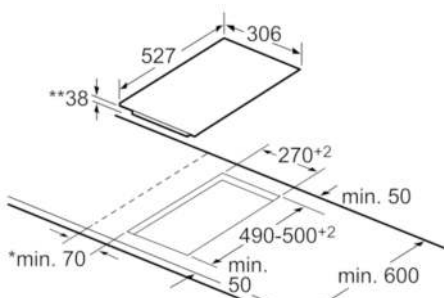

### 30 cm Domino Glaskeramik

Bei Einbau von zwei Domino-Elementen direkt neben einer Mulde sind zwei Montagesätze (HEZ394301) erforderlich.

Maße in mm

Bei Einbau eines Domino-Elementes direkt neben einer Mulde ist ein Montagesatz (HEZ394301) erforderlich.

Maße in mm

Bei Einbau zweier oder mehrerer Domino-Elemente direkt nebeneinander ist ein oder sind mehrere Montagesätze erforderlich (2 Elemente 1 Montagesatz, 3 Elemente 2 Montagesätze usw.).

Maße in mm

Bei Einbau zweier oder mehrerer Domino-Elemente direkt nebeneinander ist ein oder sind mehrere Montagesätze erforderlich (2 Elemente 1 Montagesatz, 3 Elemente 2 Montagesätze usw.).

Maße in mm

\* Mindestabstand vom Muldenausschnitt bis zur Wand  
 \*\* Eintauchtiefe  
 \*\*\* Mit untergebaute Backofen ggf. mehr; siehe Maßanforderungen des Backofens

Maße in mm

Bild zur Tabelle Domino-Kombinationsmöglichkeiten mit entsprechenden Geräte- und Ausschnittmaßen

Bei Einbau zweier oder mehrerer Elemente nebeneinander ist ein oder sind mehrere Montagesätze erforderlich (2 Elemente 1 Montagesatz, 3 Elemente 2 Montagesätze usw.).