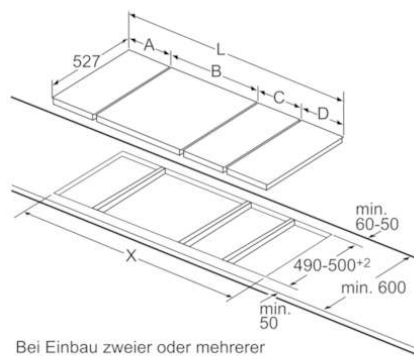

Maße in mm

Bei Einbau zweier oder mehrerer Domino-Elemente direkt nebeneinander ist ein oder sind mehrere Montagesätze erforderlich (2 Elemente 1 Montagesatz, 3 Elemente 2 Montagesätze usw.).

Maße in mm

Bei Einbau zweier oder mehrerer Domino-Elemente direkt nebeneinander ist ein oder sind mehrere Montagesätze erforderlich (2 Elemente 1 Montagesatz, 3 Elemente 2 Montagesätze usw.).

Maße in mm

\* Mindestabstand vom Muldenausschnitt bis zur Wand  
 \*\* Eintauchtiefe  
 \*\*\* Mit untergebaute Backofen ggf. mehr; siehe Maßanforderungen des Backofens

Maße in mm

Bild zur Tabelle Domino-Kombinationsmöglichkeiten mit entsprechenden Geräte- und Ausschnittmaßen

Bei Einbau zweier oder mehrerer Elemente nebeneinander ist ein oder sind mehrere Montagesätze erforderlich (2 Elemente 1 Montagesatz, 3 Elemente 2 Montagesätze usw.).

Ausschnittmaße (X) je nach Kombination