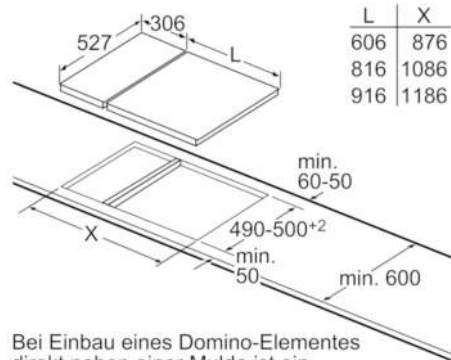

**Technische Daten**

Gerätetyp :	Vario/Domino Kochstelle Glas
Bauform :	CONSTR_TYPE.Built-in
Energiequelle :	Elektro
Anzahl der Kochzonen, die gleichzeitig benutzt werden können :	2
Nischenmaße (H x B x T) (mm) :	38 x x
Gerätebreite (mm) :	306
Abmessungen des Gerätes (mm) :	38 x 306 x 527
Abmessungen des verpackten Gerätes (mm) :	120 x 590 x 375
Nettogewicht (kg) :	4,797
Bruttogewicht (kg) :	6,0
Restwärmanzeige :	Getrennt
Lage der Steuerung :	Vorne
Hauptoberflächenmaterial :	Glaskeramik
Oberflächenfarbe :	Alu, gebürstet, Schwarz
Rahmenfarbe :	Alu, gebürstet
Approbatonszertifikate :	AENOR, CE
Länge Anschlusskabel (cm) :	100
EAN-Nummer :	4242002938141
Elektroanschlusswert (W) :	3500
Absicherung (A) :	16
Spannung (V) :	220-240
Frequenz (Hz) :	60; 50

**Maße:**

- min. Arbeitsplattenstärke: 20 mm

### 30 cm Domino Glaskeramik

Bei Einbau von zwei Domino-Elementen direkt neben einer Mulde sind zwei Montagesätze (HEZ394301) erforderlich.

Maße in mm

Bei Einbau eines Domino-Elementes direkt neben einer Mulde ist ein Montagesatz (HEZ394301) erforderlich.

Maße in mm

Bei Einbau zweier oder mehrerer Domino-Elemente direkt nebeneinander ist ein oder sind mehrere Montagesätze erforderlich (2 Elemente 1 Montagesatz, 3 Elemente 2 Montagesätze usw.).

Maße in mm