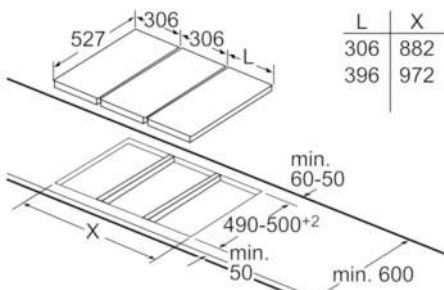

### 30 cm Domino Glaskeramik

Bei Einbau von zwei Domino-Elementen direkt neben einer Mulde sind zwei Montagesätze (HEZ394301) erforderlich.

Maße in mm

Bei Einbau eines Domino-Elementes direkt neben einer Mulde ist ein Montagesatz (HEZ394301) erforderlich.

Maße in mm

Bei Einbau zweier oder mehrerer Domino-Elemente direkt nebeneinander ist ein oder sind mehrere Montagesätze erforderlich (2 Elemente 1 Montagesatz, 3 Elemente 2 Montagesätze usw.).

Maße in mm

Bei Einbau zweier oder mehrerer Domino-Elemente direkt nebeneinander ist ein oder sind mehrere Montagesätze erforderlich (2 Elemente 1 Montagesatz, 3 Elemente 2 Montagesätze usw.).

Maße in mm

\* Mindestabstand vom Muldenausschnitt bis zur Wand  
 \*\* Eintauchtiefe  
 \*\*\* Mit untergebaute Backofen ggf. mehr; siehe Maßanforderungen des Backofens