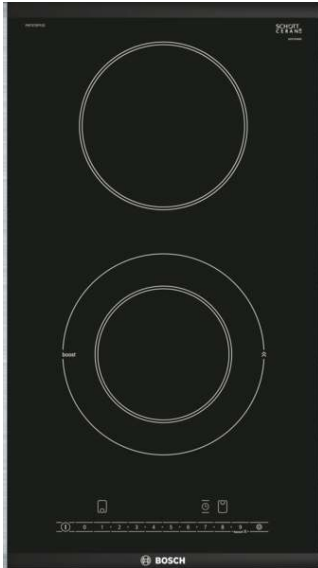

**PKF375FP1E**  
**30 cm Domino Glaskeramik**

**Sonderzubehör**

HEZ390090 : Wok-Set 3-teilig  
 HEZ394301 : Verbindungsleiste

**Die Elektro-Kochstelle aus Glaskeramik:  
 macht Ihnen das Kochen und Reinigen  
 besonders einfach.**

- **PowerBoost:** frei zuschaltbare Leistungssteigerung für bis zu 20% schnelleres Ankochen.
- **ComfortProfil:** elegantes, formschönes Design mit vorderem Facettenschliff und seitlichen Metallleisten.
- **Timer mit Abschaltfunktion:** schaltet die gewählte Kochzone nach der gewünschten Zeit ab.

**Technische Daten**

Gerätetyp :	Vario/Domino Kochstelle Glas
Bauform :	CONSTR_TYPE.Built-in
Energiequelle :	Elektro
Anzahl der Kochzonen, die gleichzeitig benutzt werden können :	2
Nischenmaße (H x B x T) (mm) :	38 x x
Gerätebreite (mm) :	306
Abmessungen des Gerätes (mm) :	38 x 306 x 527
Abmessungen des verpackten Gerätes (mm) :	120 x 590 x 375
Nettogewicht (kg) :	4,797
Bruttogewicht (kg) :	6,0
Restwärmanzeige :	Getrennt
Lage der Steuerung :	Vorne
Hauptoberflächenmaterial :	Glaskeramik
Oberflächenfarbe :	Alu, gebürstet, Schwarz
Rahmenfarbe :	Alu, gebürstet
Approbatonszertifikate :	AENOR, CE
Länge Anschlusskabel (cm) :	100
EAN-Nummer :	4242002938141
Elektroanschlusswert (W) :	3500
Absicherung (A) :	16
Spannung (V) :	220-240
Frequenz (Hz) :	60; 50

### PKF375FP1E