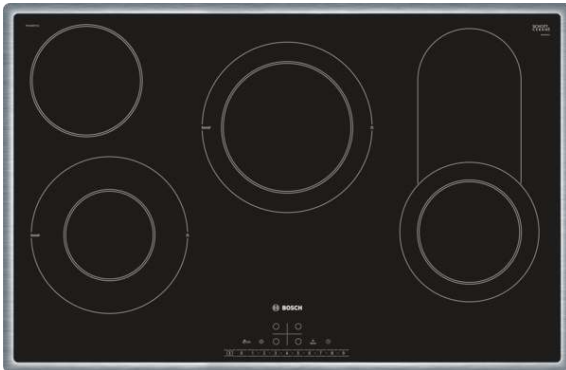

**Serie | 6**
**PKC845FP1D**  
**80 cm Kochfeld Glaskeramik**

**Sonderzubehör**

HEZ390042 : 4-er Set best aus 3 Töpfe + 1 Pfanne  
 HEZ390090 : Wok-Set 3-teilig  
 HEZ392800 : Zwischenboden 80 cm 4 x Touch / Piezo

**Die Elektro-Kochstelle aus Glaskeramik:  
 macht Ihnen das Kochen und Reinigen  
 besonders einfach.**

- **DirectSelect:** direkte, einfache Auswahl der gewünschten Kochzone, Leistungsstufe und zusätzlicher Funktionen.
- **Bräterzone:** extra zuschaltbare Kochzone für großes Bratgeschirr wie Bräter und Fischtöpfe.
- **Umlaufender Rahmen:** der flache, umlaufendes Edelstahlrahmen ist ideal für die Einpassung in einen vorhandenen Arbeitsplattenausschnitt geeignet.
- **Timer mit Abschaltfunktion:** schaltet die gewählte Kochzone nach der gewünschten Zeit ab.
- **PowerBoost:** frei zuschaltbare Leistungssteigerung für bis zu 20% schnelleres Ankochen.