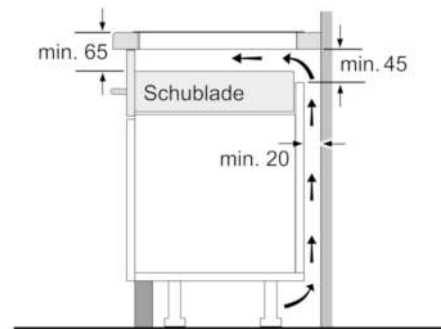

Maße in mm

Bei Einbau zweier oder mehrerer Domino-Elemente direkt nebeneinander ist ein oder sind mehrere Montagesätze erforderlich (2 Elemente 1 Montagesatz, 3 Elemente 2 Montagesätze usw.).

Maße in mm

Bei Einbau zweier oder mehrerer Domino-Elemente direkt nebeneinander ist ein oder sind mehrere Montagesätze erforderlich (2 Elemente 1 Montagesatz, 3 Elemente 2 Montagesätze usw.).

Maße in mm

### PIB375FB1E , ComfortProfil

Bild zur Tabelle Domino-Kombinationsmöglichkeiten mit entsprechenden Geräte- und Ausschnittmaßen

Bei Einbau zweier oder mehrerer Elemente nebeneinander ist ein oder sind mehrere Montagesätze erforderlich (2 Elemente 1 Montagesatz, 3 Elemente 2 Montagesätze usw.).

Ausschnittmaße (X) je nach Kombination siehe Tabelle:

Maße in mm

Maße in mm

① Lüftungsspalt muß vorgesehen werden.

Maße in mm

Domino-Kombinationsmöglichkeiten mit entsprechenden Geräte- und Ausschnittmaßen