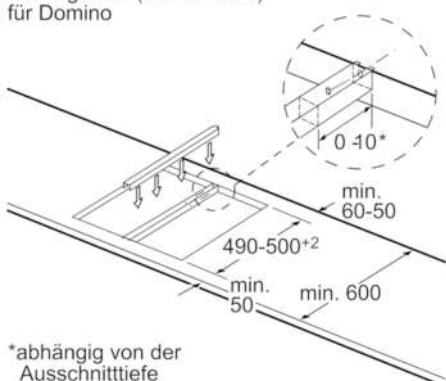

### PIB375FB1E , ComfortProfil

Bild zur Tabelle Domino-Kombinationsmöglichkeiten mit entsprechenden Geräte- und Ausschnittmaßen

Bei Einbau zweier oder mehrerer Elemente nebeneinander ist ein oder sind mehrere Montagesätze erforderlich (2 Elemente 1 Montagesatz, 3 Elemente 2 Montagesätze usw.).

Ausschnittmaße (X) je nach Kombination siehe Tabelle:

Maße in mm

Maße in mm

① Lüftungsspalt muß vorgesehen werden.

Maße in mm

Domino-Kombinationsmöglichkeiten mit entsprechenden Geräte- und Ausschnittmaßen

Breitentyp: 30 40 60 70 80 90  
Gerätebreite: 306 396 606 710 816 916

	A	B	C	D	L	X
2x30	306	306	-	-	612	576
1x30, 1x40	306	396	-	-	702	666
1x30, 1x60	306	606	-	-	912	876
1x30, 1x70*	306	710	-	-	1016	980
1x30, 1x80	306	816	-	-	1122	1086
1x30, 1x90	306	916	-	-	1222	1186
2x40	396	396	-	-	792	756
1x40, 1x60	396	606	-	-	1002	966
1x40, 1x70*	396	710	-	-	1106	1070
1x40, 1x80	396	816	-	-	1212	1176
1x40, 1x90	396	916	-	-	1312	1276
3x30	306	306	306	-	918	882
2x30, 1x40	306	306	396	-	1008	972
2x30, 1x60	306	306	606	-	1218	1182
2x30, 1x70*	306	306	710	-	1322	1286
2x30, 1x80	306	306	816	-	1428	1392
2x30, 1x90	306	306	916	-	1528	1492
1x30, 2x40	306	396	396	-	1098	1062
1x30, 1x40, 1x60	306	396	606	-	1308	1272
1x30, 1x40, 1x70*	306	396	710	-	1412	1376
1x30, 1x40, 1x80	306	396	816	-	1518	1482
1x30, 1x40, 1x90	306	396	916	-	1618	1582
2x40, 1x60	396	396	606	-	1398	1362
4x30	306	306	306	306	1224	1188
3x30, 1x40	306	306	306	396	1314	1278

\* Nicht möglich mit 70 cm Induktions-Kochfeld

Montagesatz (HEZ394301) für Domino

\*abhängig von der Ausschnitttiefe

Maße in mm