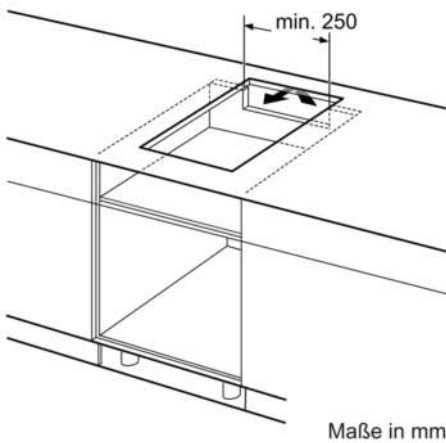

Serie | 6 Modulare Kochfelder

PIB375FB1E , ComfortProfil

Maße in mm