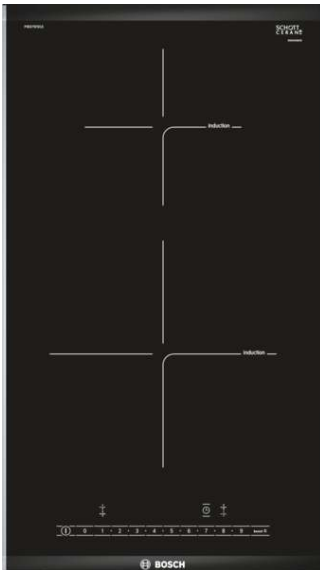

**PIB375FB1E , ComfortProfil**

**Sonderzubehör**

HEZ390042 : 4-er Set best aus 3 Töpfe + 1 Pfanne

HEZ390090 : Wok-Set 3-teilig

**Die Induktions- Kochstelle: so kochen Sie schnell, sicher und sauber bei geringem Energieverbrauch.**

**Technische Daten**

Gerätetyp :	Vario/Domino Kochstelle Glas
Bauform :	CONSTR_TYPE.Built-in
Energiequelle :	Elektro
Anzahl der Kochzonen, die gleichzeitig benutzt werden können :	2
Nischenmaße (H x B x T) (mm) :	51 x 270 x 490-500
Gerätebreite (mm) :	306
Abmessungen des Gerätes (mm) :	51 x 306 x 527
Abmessungen des verpackten Gerätes (mm) :	110 x 370 x 573
Nettogewicht (kg) :	6,768
Bruttogewicht (kg) :	7,0
Restwärmeanzeige :	Getrennt
Lage der Steuerung :	Vorne
Hauptoberflächenmaterial :	Glaskeramik
Oberflächenfarbe :	Alu, gebürstet, Schwarz
Rahmenfarbe :	Alu, gebürstet
Approbationszertifikate :	AENOR, CE
Länge Anschlusskabel (cm) :	110
EAN-Nummer :	4242002848631
Elektroanschlusswert (W) :	3700
Spannung (V) :	220-240
Frequenz (Hz) :	50; 60