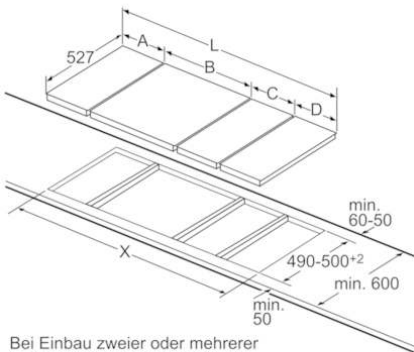

Serie | 6 Modulare Kochfelder

PIB375FB1E , ComfortProfil

Bild zur Tabelle Domino-Kombinationsmöglichkeiten mit entsprechenden Geräte- und Ausschnittmaßen

Bei Einbau zweier oder mehrerer Elemente nebeneinander ist ein oder sind mehrere Montagesätze erforderlich (2 Elemente 1 Montagesatz, 3 Elemente 2 Montagesätze usw.).

Ausschnittmaße (X) je nach Kombination siehe Tabelle: