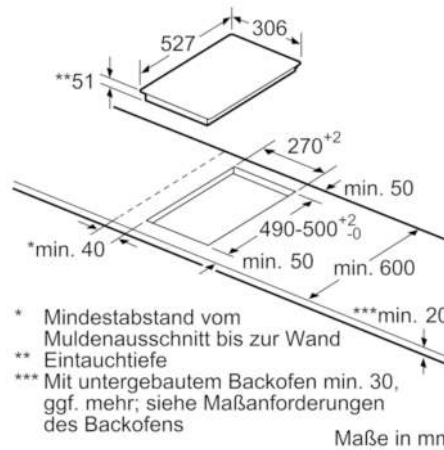

- Mindestabstand vom Muldenausschnitt bis zur Wand
- ** Eintauchtiefe
- *** Mit untergebautem Backofen min. 30, ggf. mehr; siehe Maßanforderungen des Backofens

Maße in mm