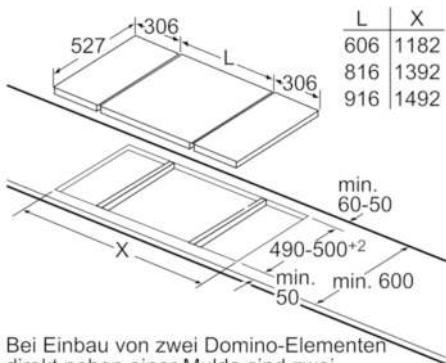

- Anschlusswert: 3,7 kW
- Anschlusskabel (1,1 m)
- Anschlusskabel fest montiert
- Min. Arbeitsplattenstärke: 30 mm
- Kombinierbar mit Glaskeramik-Kochstellen im Komfort-Design
- Kombinierbar mit 60 cm, 70 cm, 80 cm und 90 cm Glaskeramik-Kochstellen

### PIB375FB1E , ComfortProfil

Maße in mm

- \* Mindestabstand vom Muldenausschnitt bis zur Wand
- \*\* Eintauchtiefe
- \*\*\* Mit untergebautem Backofen min. 30, ggf. mehr; siehe Maßanforderungen des Backofens

Maße in mm

Bei Einbau von zwei Domino-Elementen direkt neben einer Mulde sind zwei Montagesätze (HEZ394301) erforderlich.

Maße in mm

Bei Einbau eines Domino-Elementes direkt neben einer Mulde ist ein Montagesatz (HEZ394301) erforderlich.

Maße in mm

Bei Einbau zweier oder mehrerer Domino-Elemente direkt nebeneinander ist ein oder sind mehrere Montagesätze erforderlich (2 Elemente 1 Montagesatz, 3 Elemente 2 Montagesätze usw.).

Maße in mm