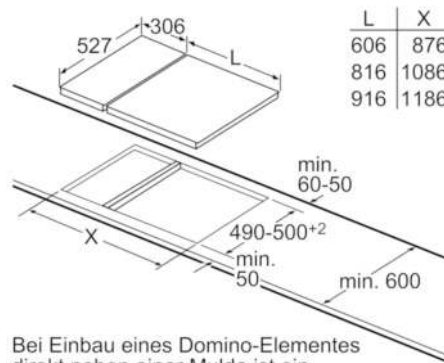

- Anschlusswert: 3,7 kW
- Anschlusskabel (1,1 m)
- Anschlusskabel fest montiert
- Min. Arbeitsplattenstärke: 30 mm
- Kombinierbar mit Glaskeramik-Kochstellen im Komfort-Design
- Kombinierbar mit 60 cm, 70 cm, 80 cm und 90 cm Glaskeramik-Kochstellen

### PIB375FB1E , ComfortProfil

Maße in mm

- \* Mindestabstand vom Muldenausschnitt bis zur Wand
- \*\* Eintauchtiefe
- \*\*\* Mit untergebautem Backofen min. 30, ggf. mehr; siehe Maßanforderungen des Backofens

Maße in mm

Bei Einbau von zwei Domino-Elementen direkt neben einer Mulde sind zwei Montagesätze (HEZ394301) erforderlich.

Maße in mm

Bei Einbau eines Domino-Elementes direkt neben einer Mulde ist ein Montagesatz (HEZ394301) erforderlich.

Maße in mm

Bei Einbau zweier oder mehrerer Domino-Elemente direkt nebeneinander ist ein oder sind mehrere Montagesätze erforderlich (2 Elemente 1 Montagesatz, 3 Elemente 2 Montagesätze usw.).

Maße in mm