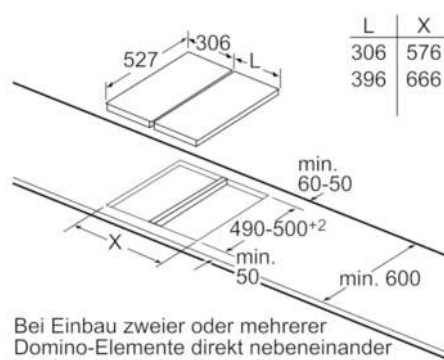

**Technische Daten**

Gerätetyp :	Vario/Domino Kochstelle Glas
Bauform :	CONSTR_TYPE.Built-in
Energiequelle :	Elektro
Anzahl der Kochzonen, die gleichzeitig benutzt werden können :	2
Nischenmaße (H x B x T) (mm) :	51 x 270 x 490-500
Gerätebreite (mm) :	306
Abmessungen des Gerätes (mm) :	51 x 306 x 527
Abmessungen des verpackten Gerätes (mm) :	110 x 370 x 573
Nettogewicht (kg) :	6,768
Bruttogewicht (kg) :	7,0
Restwärmeanzeige :	Getrennt
Lage der Steuerung :	Vorne
Hauptoberflächenmaterial :	Glaskeramik
Oberflächenfarbe :	Alu, gebürstet, Schwarz
Rahmenfarbe :	Alu, gebürstet
Approbationszertifikate :	AENOR, CE
Länge Anschlusskabel (cm) :	110
EAN-Nummer :	4242002848631
Elektroanschlusswert (W) :	3700
Spannung (V) :	220-240
Frequenz (Hz) :	50; 60

### PIB375FB1E , ComfortProfil

Maße in mm

- \* Mindestabstand vom Muldenausschnitt bis zur Wand
- \*\* Eintauchtiefe
- \*\*\* Mit untergebautem Backofen min. 30, ggf. mehr; siehe Maßanforderungen des Backofens

Maße in mm

Bei Einbau von zwei Domino-Elementen direkt neben einer Mulde sind zwei Montagesätze (HEZ394301) erforderlich.

Maße in mm

Bei Einbau eines Domino-Elementes direkt neben einer Mulde ist ein Montagesatz (HEZ394301) erforderlich.

Maße in mm

Bei Einbau zweier oder mehrerer Domino-Elemente direkt nebeneinander ist ein oder sind mehrere Montagesätze erforderlich (2 Elemente 1 Montagesatz, 3 Elemente 2 Montagesätze usw.).

Maße in mm