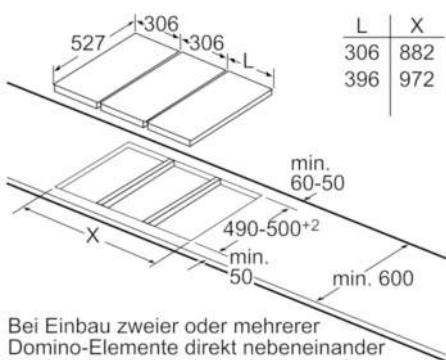

### PIB375FB1E , ComfortProfil

Maße in mm

- \* Mindestabstand vom Muldenausschnitt bis zur Wand
- \*\* Eintauchtiefe
- \*\*\* Mit untergebautem Backofen min. 30, ggf. mehr; siehe Maßanforderungen des Backofens

Maße in mm

Bei Einbau von zwei Domino-Elementen direkt neben einer Mulde sind zwei Montagesätze (HEZ394301) erforderlich.

Maße in mm

Bei Einbau eines Domino-Elementes direkt neben einer Mulde ist ein Montagesatz (HEZ394301) erforderlich.

Maße in mm

Bei Einbau zweier oder mehrerer Domino-Elemente direkt nebeneinander ist ein oder sind mehrere Montagesätze erforderlich (2 Elemente 1 Montagesatz, 3 Elemente 2 Montagesätze usw.).

Maße in mm