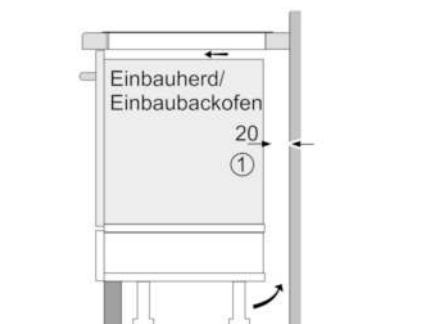

### PIB375FB1E , ComfortProfil

Bild zur Tabelle Domino-Kombinationsmöglichkeiten mit entsprechenden Geräte- und Ausschnittmaßen

Bei Einbau zweier oder mehrerer Elemente nebeneinander ist ein oder sind mehrere Montagesätze erforderlich (2 Elemente 1 Montagesatz, 3 Elemente 2 Montagesätze usw.).

Ausschnittmaße (X) je nach Kombination siehe Tabelle:

Maße in mm

Maße in mm

① Lüftungsspalt muß vorgesehen werden.

Maße in mm

Domino-Kombinationsmöglichkeiten mit entsprechenden Geräte- und Ausschnittmaßen