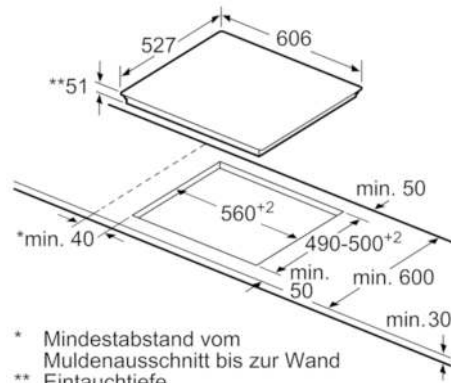

Technische Daten

Gerätetyp :	Kochfeld Glaskeramik
Bauform :	Eingebaut
Energiequelle :	Elektro
Anzahl der Kochzonen, die gleichzeitig benutzt werden können :	4
Nischenmaße (H x B x T) (mm) :	51 x 560-560 x 490-500
Gerätebreite (mm) :	606
Abmessungen des Gerätes (mm) :	51 x 606 x 527
Abmessungen des verpackten Gerätes (mm) :	126 x 753 x 603
Nettogewicht (kg) :	14,256
Bruttogewicht (kg) :	16,0
Restwärmanzeige :	Getrennt
Lage der Steuerung :	Vorne
Art der Steuerung :	mit Einbaubacköfen/-herden kombiniert
Hauptoberflächenmaterial :	Glaskeramik
Oberflächenfarbe :	Alu, gebürstet, Schwarz
Rahmenfarbe :	Alu, gebürstet
Approbationszertifikate :	AENOR, CE
Länge Anschlusskabel (cm) :	86
EAN-Nummer :	4242002839707
Elektroanschlusswert (W) :	7400
Spannung (V) :	220-240
Frequenz (Hz) :	50; 60

Maße:

- Anschlusswert: 7,4 kW
- Anschlusskabel (0,86 m)
- Min. Arbeitsplattenstärke: 30 mm

Serie | 4 Mulden

NXX675CB1E , ComfortProfil
60 cm Induktions-Kochfeld Glaskeramik

① Lüftungsspalt muß vorgesehen werden.

Maße in mm

① Lüftungsspalt muß vorgesehen werden.

Maße in mm

Maße in mm

Maße in mm

* Mindestabstand vom Muldenausschnitt bis zur Wand
** Eintauchtiefe