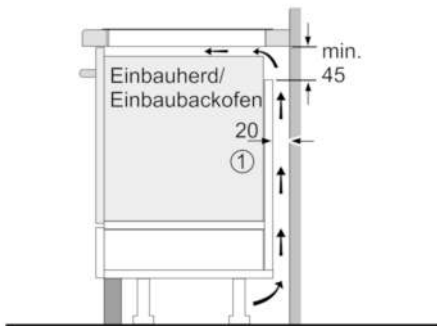

Technische Daten

Gerätetyp :	Kochfeld Glaskeramik
Bauform :	Eingebaut
Energiequelle :	Elektro
Anzahl der Kochzonen, die gleichzeitig benutzt werden können :	4
Nischenmaße (H x B x T) (mm) :	51 x 560-560 x 490-500
Gerätebreite (mm) :	606
Abmessungen des Gerätes (mm) :	51 x 606 x 527
Abmessungen des verpackten Gerätes (mm) :	126 x 753 x 603
Nettogewicht (kg) :	14,256
Bruttogewicht (kg) :	16,0
Restwärmanzeige :	Getrennt
Lage der Steuerung :	Vorne
Art der Steuerung :	mit Einbaubacköfen/-herden kombiniert
Hauptoberflächenmaterial :	Glaskeramik
Oberflächenfarbe :	Alu, gebürstet, Schwarz
Rahmenfarbe :	Alu, gebürstet
Approbationszertifikate :	AENOR, CE
Länge Anschlusskabel (cm) :	86
EAN-Nummer :	4242002839707
Elektroanschlusswert (W) :	7400
Spannung (V) :	220-240
Frequenz (Hz) :	50; 60

Leistung und Größe:

- 4 Induktions-Kochzonen mit Topferkennung
- 17 Leistungsstufen

Umwelt und Sicherheit:

- 2 stufige Restwärmeanzeige je Kochzone
- Topferkennung
Automatische Sicherheitsabschaltung
Kindersicherung

Maße:

- Anschlusswert: 7,4 kW
- Anschlusskabel (0,86 m)
- Min. Arbeitsplattenstärke: 30 mm

Serie | 4 Mulden

NXX675CB1E , ComfortProfil
60 cm Induktions-Kochfeld Glaskeramik

① Lüftungsspalt muß vorgesehen werden.

Maße in mm

① Lüftungsspalt muß vorgesehen werden.

Maße in mm

Maße in mm

Maße in mm

* Mindestabstand vom Muldenausschnitt bis zur Wand
** Eintauchtiefe