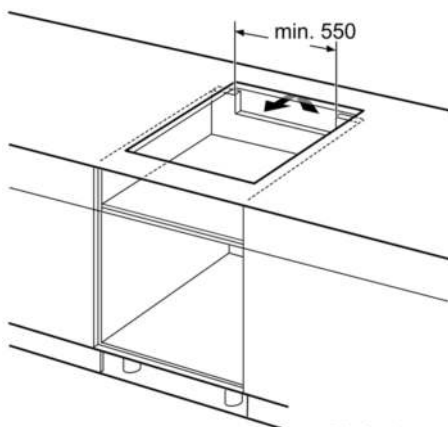

Technische Daten

Gerätetyp :	Kochfeld Glaskeramik
Bauform :	Eingebaut
Energiequelle :	Elektro
Anzahl der Kochzonen, die gleichzeitig benutzt werden können :	4
Nischenmaße (H x B x T) (mm) :	51 x 560-560 x 490-500
Gerätebreite (mm) :	606
Abmessungen des Gerätes (mm) :	51 x 606 x 527
Abmessungen des verpackten Gerätes (mm) :	126 x 753 x 603
Nettogewicht (kg) :	14,256
Bruttogewicht (kg) :	16,0
Restwärmanzeige :	Getrennt
Lage der Steuerung :	Vorne
Art der Steuerung :	mit Einbaubacköfen/-herden kombiniert
Hauptoberflächenmaterial :	Glaskeramik
Oberflächenfarbe :	Alu, gebürstet, Schwarz
Rahmenfarbe :	Alu, gebürstet
Approbationszertifikate :	AENOR, CE
Länge Anschlusskabel (cm) :	86
EAN-Nummer :	4242002839707
Elektroanschlusswert (W) :	7400
Spannung (V) :	220-240
Frequenz (Hz) :	50; 60

Maße:

- Anschlusswert: 7,4 kW
- Anschlusskabel (0,86 m)
- Min. Arbeitsplattenstärke: 30 mm

Serie | 4 Mulden

NXX675CB1E , ComfortProfil
60 cm Induktions-Kochfeld Glaskeramik

① Lüftungsspalt muß vorgesehen werden.

Maße in mm

① Lüftungsspalt muß vorgesehen werden.

Maße in mm

Maße in mm

Maße in mm

* Mindestabstand vom Muldenausschnitt bis zur Wand
** Eintauchtiefe