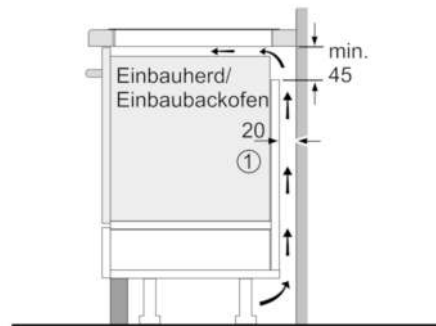

Technische Daten

Gerätetyp :	Kochfeld Glaskeramik
Bauform :	Eingebaut
Energiequelle :	Elektro
Anzahl der Kochzonen, die gleichzeitig benutzt werden können :	4
Nischenmaße (H x B x T) (mm) :	51 x 560-560 x 490-500
Gerätebreite (mm) :	606
Abmessungen des Gerätes (mm) :	51 x 606 x 527
Abmessungen des verpackten Gerätes (mm) :	126 x 753 x 603
Nettogewicht (kg) :	14,256
Bruttogewicht (kg) :	16,0
Restwärmanzeige :	Getrennt
Lage der Steuerung :	Vorne
Art der Steuerung :	mit Einbaubacköfen/-herden kombiniert
Hauptoberflächenmaterial :	Glaskeramik
Oberflächenfarbe :	Alu, gebürstet, Schwarz
Rahmenfarbe :	Alu, gebürstet
Approbationszertifikate :	AENOR, CE
Länge Anschlusskabel (cm) :	86
EAN-Nummer :	4242002839707
Elektroanschlusswert (W) :	7400
Spannung (V) :	220-240
Frequenz (Hz) :	50; 60

Leistung und Größe:

- 4 Induktions-Kochzonen mit Topferkennung
- 17 Leistungsstufen

Umwelt und Sicherheit:

- 2 stufige Restwärmeanzeige je Kochzone
- Topferkennung
Automatische Sicherheitsabschaltung
Kindersicherung

Maße:

- Anschlusswert: 7,4 kW
- Anschlusskabel (0,86 m)
- Min. Arbeitsplattenstärke: 30 mm

Serie | 4 Mulden

NXX675CB1E , ComfortProfil
60 cm Induktions-Kochfeld Glaskeramik

① Lüftungsspalt muß vorgesehen werden.

Maße in mm

① Lüftungsspalt muß vorgesehen werden.

Maße in mm

Maße in mm

Maße in mm

* Mindestabstand vom Muldenausschnitt bis zur Wand
** Eintauchtiefe