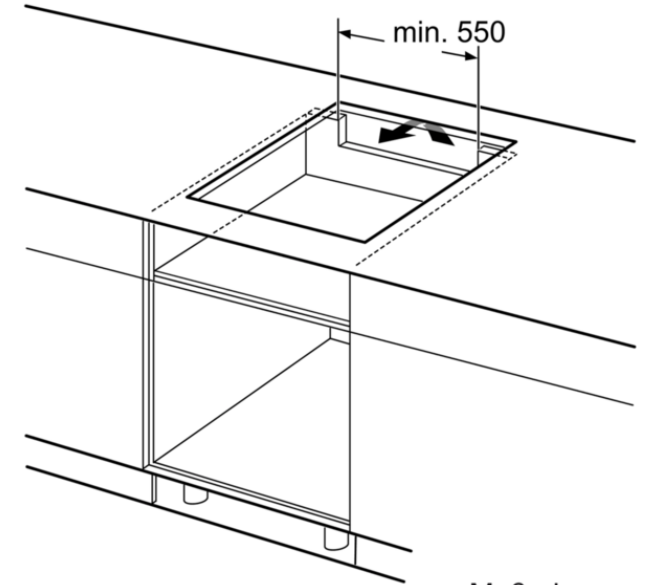

Umwelt und Sicherheit:

- 2 stufige Restwärmeanzeige je Kochzone

Maße:

- Anschlusswert: 7,4 kW
- Anschlusskabel (1,1 m)
- Min. Arbeitsplattenstärke: 30 mm
- Einbaumaße: (H/B/T) 55 mm x 560 mm x 490 mm
- Gerätemaße: (B/T) 583 mm x 513 mm

Integriertes Zubehör

Sonderzubehör

- HEZ390042 4-er Set best aus 3 Töpfe + 1 Pfanne

Verfügbare Farbvarianten

Technische Daten

Ausstattungsmerkmale

Gerätetyp : Kochfeld Glaskeramik
 Bauform : Einbau
 Energiequelle : Elektrisch
 Anzahl der Kochzonen, die gleichzeitig benutzt werden können : 4
 Nischenmaße (H x B x T) (mm) : 55 x 560-560 x 490-500
 Gerätebreite : 583
 Abmessungen des Gerätes (mm) : 55 x 583 x 513
 Abmessungen des verpackten Gerätes (mm) : 126 x 753 x 608
 Nettogewicht (kg) : 12,850
 Bruttogewicht (kg) : 14,0
 Restwärmeanzeige : Getrennt
 Lage der Steuerung : Vorne
 Art der Steuerung : mit Einbaubacköfen/-herden kombiniert
 Hauptoberflächenmaterial : Glaskeramik
 Oberflächenfarbe : Edelstahl, Schwarz
 Rahmenfarbe : Edelstahl
 Approbationszertifikate : AENOR, CE
 Länge Anschlusskabel (cm) : 110
 EAN-Nummer : 4242005088201

Vertriebsprogramm:

BOSCH

Serie | 4
 NVQ645CB5E Edelstahl, umlaufender Rahmen
 60 cm Induktions-Kochfeld Glaskeramik

① Lüftungsspalt muß vorgesehen werden.

Maße in mm

Maße in mm

* Mindestabstand vom Muldenausschnitt bis zur Wand
 ** Eintauchtiefe

Maße in mm