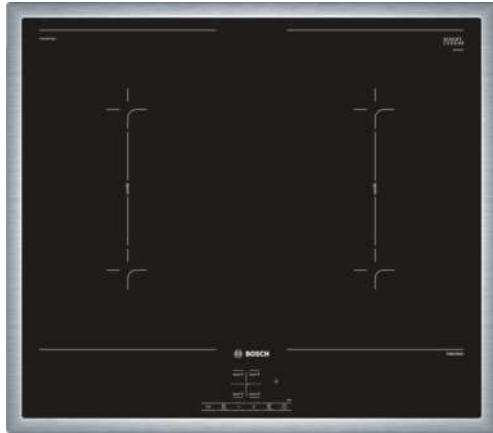

Umwelt und Sicherheit:

- 2 stufige Restwärmeanzeige je Kochzone

Maße:

- Anschlusswert: 7,4 kW
- Anschlusskabel (1,1 m)
- Min. Arbeitsplattenstärke: 30 mm
- Einbaumaße: (H/B/T) 55 mm x 560 mm x 490 mm
- Gerätemaße: (B/T) 583 mm x 513 mm

Integriertes Zubehör

Sonderzubehör

- HEZ390042 4-er Set best aus 3 Töpfe + 1 Pfanne

Verfügbare Farbvarianten

Technische Daten

Ausstattungsmerkmale

Gerätetyp : Kochfeld Glaskeramik
 Bauform : Einbau
 Energiequelle : Elektrisch
 Anzahl der Kochzonen, die gleichzeitig benutzt werden können : 4
 Nischenmaße (H x B x T) (mm) : 55 x 560-560 x 490-500
 Gerätebreite : 583
 Abmessungen des Gerätes (mm) : 55 x 583 x 513
 Abmessungen des verpackten Gerätes (mm) : 126 x 753 x 608
 Nettogewicht (kg) : 12,850
 Bruttogewicht (kg) : 14,0
 Restwärmeanzeige : Getrennt
 Lage der Steuerung : Vorne
 Art der Steuerung : mit Einbaubacköfen/-herden kombiniert
 Hauptoberflächenmaterial : Glaskeramik
 Oberflächenfarbe : Edelstahl, Schwarz
 Rahmenfarbe : Edelstahl
 Approbationszertifikate : AENOR, CE
 Länge Anschlusskabel (cm) : 110
 EAN-Nummer : 4242005088201

Vertriebsprogramm:

BOSCH

Serie | 4
 NVQ645CB5E Edelstahl, umlaufender Rahmen
 60 cm Induktions-Kochfeld Glaskeramik

① Lüftungsspalt muß vorgesehen werden.

Maße in mm

Maße in mm

* Mindestabstand vom Muldenausschnitt bis zur Wand
 ** Eintauchtiefe