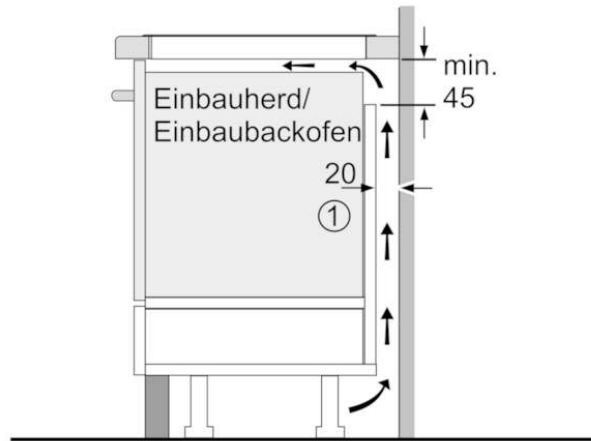

Umwelt und Sicherheit:

- 2 stufige Restwärmeanzeige je Kochzone

Maße:

- Anschlusswert: 7,4 kW
- Anschlusskabel (1,1 m)
- Min. Arbeitsplattenstärke: 30 mm
- Einbaumaße: (H/B/T) 55 mm x 560 mm x 490 mm
- Gerätemaße: (B/T) 583 mm x 513 mm

Integriertes Zubehör

Sonderzubehör

- HEZ390042 4-er Set best aus 3 Töpfe + 1 Pfanne

Verfügbare Farbvarianten

Technische Daten

Ausstattungsmerkmale

Gerätetyp : Kochfeld Glaskeramik
 Bauform : Einbau
 Energiequelle : Elektrisch
 Anzahl der Kochzonen, die gleichzeitig benutzt werden können : 4
 Nischenmaße (H x B x T) (mm) : 55 x 560-560 x 490-500
 Gerätebreite : 583
 Abmessungen des Gerätes (mm) : 55 x 583 x 513
 Abmessungen des verpackten Gerätes (mm) : 126 x 753 x 608
 Nettogewicht (kg) : 12,850
 Bruttogewicht (kg) : 14,0
 Restwärmeanzeige : Getrennt
 Lage der Steuerung : Vorne
 Art der Steuerung : mit Einbaubacköfen/-herden kombiniert
 Hauptoberflächenmaterial : Glaskeramik
 Oberflächenfarbe : Edelstahl, Schwarz
 Rahmenfarbe : Edelstahl
 Approbationszertifikate : AENOR, CE
 Länge Anschlusskabel (cm) : 110
 EAN-Nummer : 4242005088201

Vertriebsprogramm:

BOSCH

Serie | 4
 NVQ645CB5E Edelstahl, umlaufender Rahmen
 60 cm Induktions-Kochfeld Glaskeramik

① Lüftungsspalt muß vorgesehen werden.

Maße in mm

Maße in mm

* Mindestabstand vom Muldenausschnitt bis zur Wand
 ** Eintauchtiefe

Maße in mm