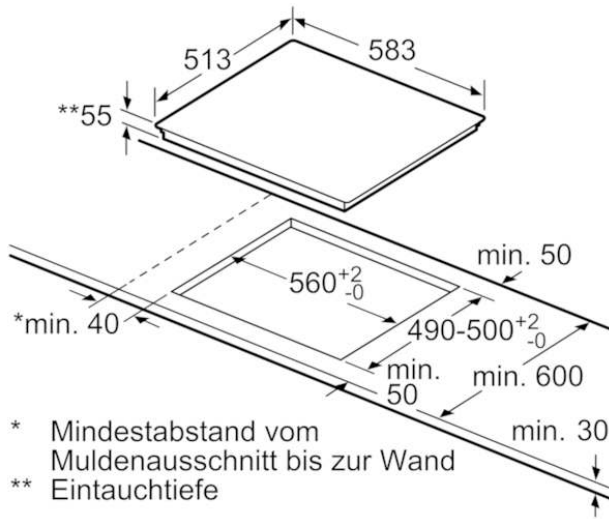

Umwelt und Sicherheit:

- 2 stufige Restwärmeanzeige je Kochzone

Maße:

- Anschlusswert: 7,4 kW
- Anschlusskabel (1,1 m)
- Min. Arbeitsplattenstärke: 30 mm
- Einbaumaße: (H/B/T) 55 mm x 560 mm x 490 mm
- Gerätemaße: (B/T) 583 mm x 513 mm

Integriertes Zubehör

Sonderzubehör

- HEZ390042 4-er Set best aus 3 Töpfe + 1 Pfanne

Verfügbare Farbvarianten

Technische Daten

Ausstattungsmerkmale

Gerätetyp : Kochfeld Glaskeramik
 Bauform : Einbau
 Energiequelle : Elektrisch
 Anzahl der Kochzonen, die gleichzeitig benutzt werden können : 4
 Nischenmaße (H x B x T) (mm) : 55 x 560-560 x 490-500
 Gerätebreite : 583
 Abmessungen des Gerätes (mm) : 55 x 583 x 513
 Abmessungen des verpackten Gerätes (mm) : 126 x 753 x 608
 Nettogewicht (kg) : 12,850
 Bruttogewicht (kg) : 14,0
 Restwärmeanzeige : Getrennt
 Lage der Steuerung : Vorne
 Art der Steuerung : mit Einbaubacköfen/-herden kombiniert
 Hauptoberflächenmaterial : Glaskeramik
 Oberflächenfarbe : Edelstahl, Schwarz
 Rahmenfarbe : Edelstahl
 Approbationszertifikate : AENOR, CE
 Länge Anschlusskabel (cm) : 110
 EAN-Nummer : 4242005088201

Vertriebsprogramm:

BOSCH

Serie | 4
 NVQ645CB5E Edelstahl, umlaufender Rahmen
 60 cm Induktions-Kochfeld Glaskeramik

① Lüftungsspalt muß vorgesehen werden.

Maße in mm

Maße in mm

* Mindestabstand vom Muldenausschnitt bis zur Wand
 ** Eintauchtiefe

Maße in mm