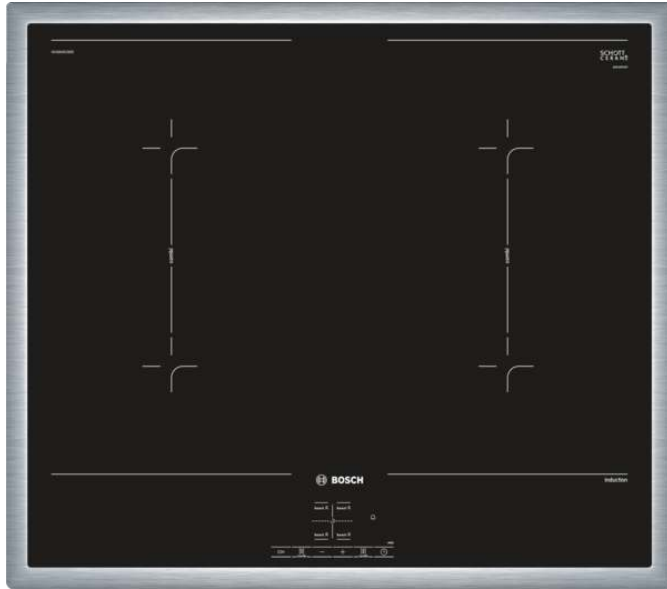

BOSCH

Serie | 4
NVQ645CB5E Edelstahl, umlaufender Rahmen
60 cm Induktions-Kochfeld Glaskeramik

Design:

- umlaufender Rahmen

Ausstattung:

- Dieses Kochfeld ist nur in Kombination mit einem geeigneten Einbauherd (HE) zu betreiben
- Timer mit Abschaltfunktion je Kochzone
- Kurzzeitwecker
- TopControl-Digitalanzeige

Schnelligkeit:

- PowerBoost-Funktion für alle Kochzonen

Leistung und Größe:

- 4 Induktions-Kochzonen mit Topferkennung
- 2 CombiZone-Kochzonen
- Topferkennung
- Automatische Sicherheitsabschaltung
- Kindersicherung
- Wischschutzfunktion
- 17 Leistungsstufen

Umwelt und Sicherheit:

- 2 stufige Restwärmeanzeige je Kochzone

Maße:

- Anschlusswert: 7,4 kW
- Anschlusskabel (1,1 m)
- Min. Arbeitsplattenstärke: 30 mm
- Einbaumaße: (H/B/T) 55 mm x 560 mm x 490 mm
- Gerätemaße: (B/T) 583 mm x 513 mm

Integriertes Zubehör

Sonderzubehör

- HEZ390042 4-er Set best aus 3 Töpfe + 1 Pfanne

Verfügbare Farbvarianten

Technische Daten

Ausstattungsmerkmale

Gerätetyp : Kochfeld Glaskeramik
 Bauform : Einbau
 Energiequelle : Elektrisch
 Anzahl der Kochzonen, die gleichzeitig benutzt werden können : 4
 Nischenmaße (H x B x T) (mm) : 55 x 560-560 x 490-500
 Gerätebreite : 583
 Abmessungen des Gerätes (mm) : 55 x 583 x 513
 Abmessungen des verpackten Gerätes (mm) : 126 x 753 x 608
 Nettogewicht (kg) : 12,850
 Bruttogewicht (kg) : 14,0
 Restwärmeanzeige : Getrennt
 Lage der Steuerung : Vorne
 Art der Steuerung : mit Einbaubacköfen/-herden kombiniert
 Hauptoberflächenmaterial : Glaskeramik
 Oberflächenfarbe : Edelstahl, Schwarz
 Rahmenfarbe : Edelstahl
 Approbationszertifikate : AENOR, CE
 Länge Anschlusskabel (cm) : 110
 EAN-Nummer : 4242005088201