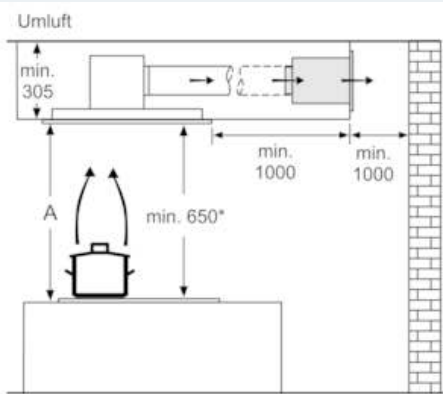

Nettogewicht (kg) : 6,460

Bruttogewicht (kg) : 7,8

EAN-Nummer : 4242003836071

LZ20JCD20**CleanAir Umluftmodul regenerierbar****Farbe: weiß****Ausstattung****Sonderzubehör**

- # für Umluftbetrieb
- # Kombinierbar mit Deckenlüftungen
- # Deutlich verbesserte Geruchsbeseitigung gegenüber konventionellem Umluft-Filtersystem
- # Mehrfach regenerierbarer CleanAir Aktivkohlefilter
- # Geräuschreduzierung
- # Verlängertes Wechselintervall der Filtereinheit
- # Rohranschluss vorne, seitlich oder oben
- # Bestehend aus Filtergehäuse mit Designblende, mehrfach regenerierbarem CleanAir Aktivkohlefilter, Flexschlauch und 2 Schlauchschellen.

LZ20JCD20

CleanAir Umluftmodul regenerierbar

Farbe: weiß

Maßzeichnungen

A: Optimale Performance 700-1300
* ab Oberkante Topfträger
Maße in mm

Maße in mm

A: Optimale Performance 700-1300
* ab Oberkante Topfträger
Maße in mm

Maße in mm