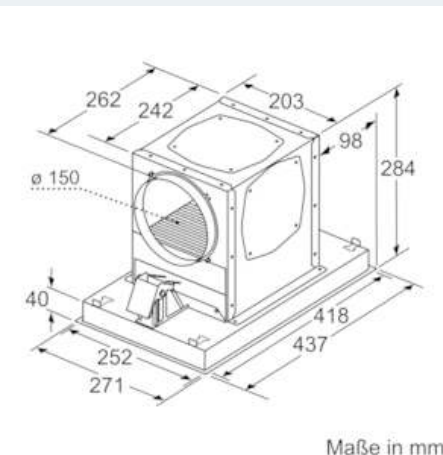

LZ20JCD20

CleanAir Umluftmodul regenerierbar

Farbe: weiß

Maßzeichnungen

A: Optimale Performance 700-1300
* ab Oberkante Topfträger
Maße in mm

Maße in mm

A: Optimale Performance 700-1300
* ab Oberkante Topfträger
Maße in mm

Maße in mm