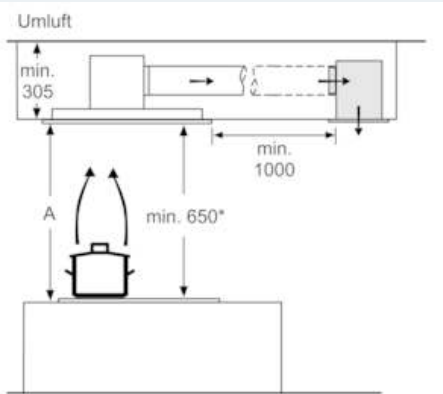

LZ20JCD20

CleanAir Umluftmodul regenerierbar

Farbe: weiß

Maßzeichnungen

A: Optimale Performance 700-1300
* ab Oberkante Topfträger
Maße in mm

Maße in mm

A: Optimale Performance 700-1300
* ab Oberkante Topfträger
Maße in mm

Maße in mm