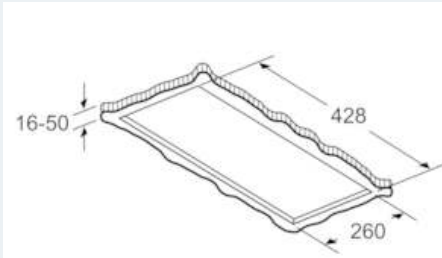

LZ20JCD20

CleanAir Umluftmodul regenerierbar

Farbe: weiß

Maßzeichnungen

A: Optimale Performance 700-1300
* ab Oberkante Topfträger
Maße in mm

Maße in mm

A: Optimale Performance 700-1300
* ab Oberkante Topfträger
Maße in mm

Maße in mm