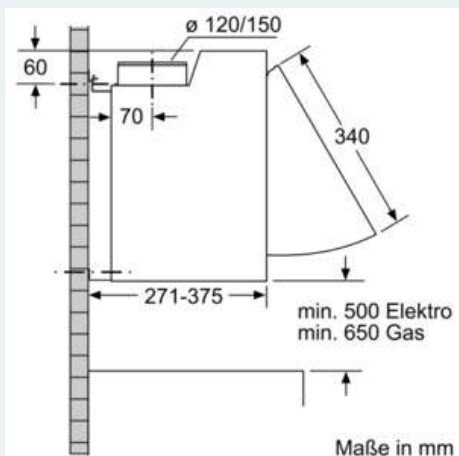

Ausstattung

Technische Daten

Bauart : Auszugsesse
 Approbationszertifikate : CE
 Länge Anschlusskabel (cm) : 150
 Mindestabstand zur Kochstelle Elektro : 500
 Mindestabstand zur Kochstelle Gas : 650
 Nettogewicht (kg) : 10,030
 Steuerung : mechanisch
 Regelung der Leistungsstufen : 3
 Max. Gebläseleistung-Abluftbetrieb (m³/h) : 360
 Max. Gebläseleistung-Umluftbetrieb (m³/h) : 250
 Anzahl der Lampen (Stck) : 2
 Schalleistung (dB(A) re 1 pW) : 62
 Durchmesser des Abluftstutzens (mm) : 120 / 150
 Material des Fettfilters : Aluminium
 EAN-Nummer : 4242003806470
 Anschlusswert (W) : 126
 Absicherung (A) : 10
 Spannung (V) : 220-240
 Frequenz (Hz) : 60; 50
 Art der Installation : Wandmontage

Maße

- Zur Montage zwischen Hängeschränken
- Abluftstutzen Ø 150 mm, 120 mm
- Gesamtanschlusswert: 126 W

* Gemäß EU-Regulierung Nr. 65/2014

iQ100
 LE63MAC00
 silber
 Zwischenbauhaube

Maßzeichnungen

Maße in mm

Maße in mm