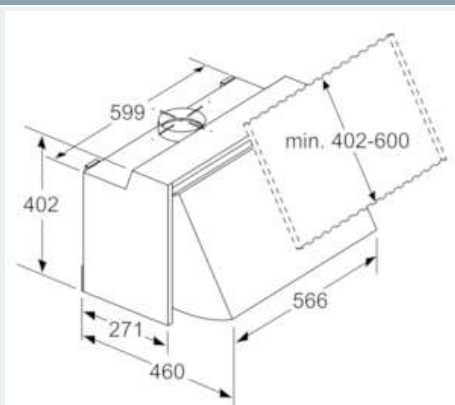

Ausstattung

Technische Daten

Bauart : Auszugsesse
 Approbationszertifikate : CE
 Länge Anschlusskabel (cm) : 150
 Mindestabstand zur Kochstelle Elektro : 500
 Mindestabstand zur Kochstelle Gas : 650
 Nettogewicht (kg) : 10,030
 Steuerung : mechanisch
 Regelung der Leistungsstufen : 3
 Max. Gebläseleistung-Abluftbetrieb (m³/h) : 360
 Max. Gebläseleistung-Umluftbetrieb (m³/h) : 250
 Anzahl der Lampen (Stck) : 2
 Schalleistung (dB(A) re 1 pW) : 62
 Durchmesser des Abluftstutzens (mm) : 120 / 150
 Material des Fettfilters : Aluminium
 EAN-Nummer : 4242003806470
 Anschlusswert (W) : 126
 Absicherung (A) : 10
 Spannung (V) : 220-240
 Frequenz (Hz) : 60; 50
 Art der Installation : Wandmontage

Maße

- Zur Montage zwischen Hängeschränken
- Abluftstutzen Ø 150 mm, 120 mm
- Gesamtanschlusswert: 126 W

* Gemäß EU-Regulierung Nr. 65/2014

iQ100
 LE63MAC00
 silber
 Zwischenbauhaube

Maßzeichnungen

Maße in mm

Maße in mm