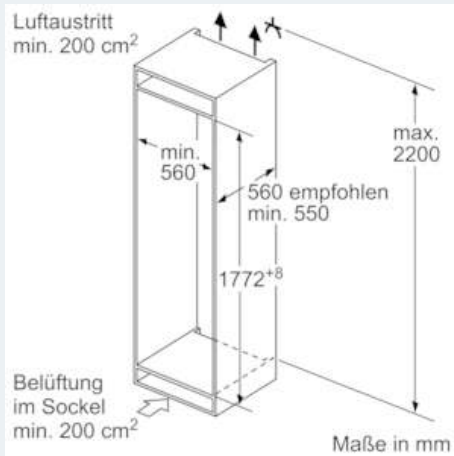

###### Gefrierteil

- \*\*\*\*-Gefrierraum: 61 l Nutzinhalt
- 2 transparente Gefriergut-Schubladen, davon
- 1 bigBox
- Gefriervermögen: 7 kg in 24 Std.
- Lagerzeit bei Störung: 26 Std.
- varioZone - für flexible Nutzung des Gefrierraums
- LowFrost - geringere Eisbildung, schnelleres Abtauen
- Gefriergut-Kalender

###### Maße

- Gerätemaße (H x B x T): 177,2 cm x 55,8 cm x 54,5 cm
- Nischenmaße (H x B x T): 177,5 cm x 56,0 cm x 55,0 cm

###### Zubehör

- 2 x Kälteakku, 2 x Eierablage, 1 x Eiswürfelschale
- Flaschenkamm

**iQ500**  
**KI87SAF30**  
**Einbau-Kühl-Gefrier-Kombination**  
**Flachscharnier-Technik**

Maßzeichnungen

Die angegebenen Möbelmaßmaße gelten für eine Türfuge von 4 mm.

Maße in mm