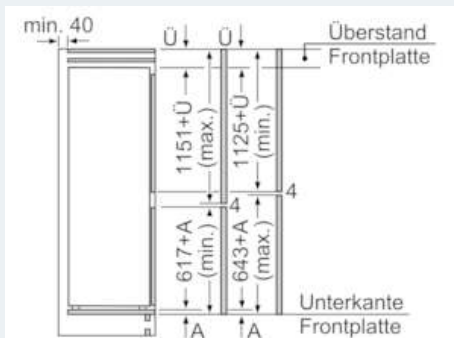

iQ500
KI87SAF30
Einbau-Kühl-Gefrier-Kombination
Flachscharnier-Technik

Maßzeichnungen

Die angegebenen Möbelmaßmaße gelten für eine Türfuge von 4 mm.

Maße in mm