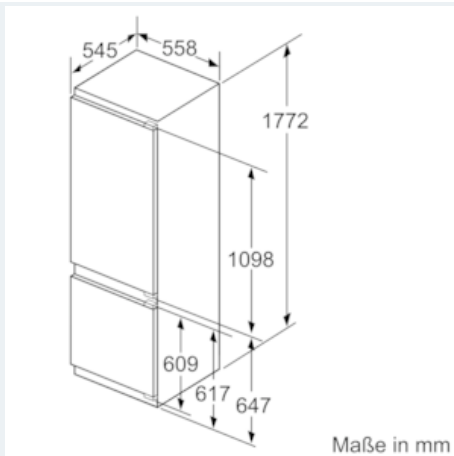

iQ500
KI87SAF30
Einbau-Kühl-Gefrier-Kombination
Flachscharnier-Technik

Maßzeichnungen

Die angegebenen Möbelmaßmaße gelten für eine Türfuge von 4 mm.

Maße in mm