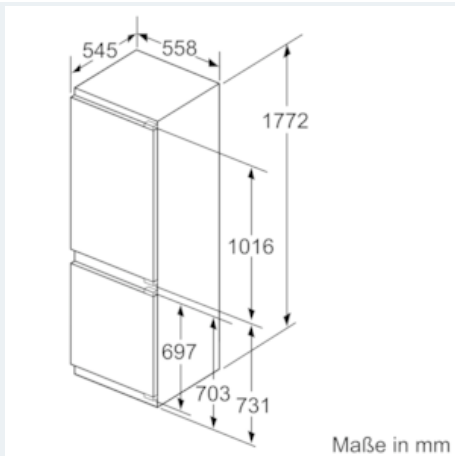

Maße

- Gerätemaße (H x B x T): 177,2 cm x 55,8 cm x 54,5 cm
- Nischenmaße (H x B x T): 177,5 cm x 56,0 cm x 55,0 cm

Zubehör

- 2 x Kälteakku, 2 x Eierablage, 1 x Eiswürfelschale
- Flaschenkamm

iQ500
KI86SAD40
Einbau-Kühl-Gefrier-Kombination
Flachscharnier-Technik, softEinzug mit
Türdämpfung

Maßzeichnungen

Die angegebenen Möbeltürmaße gelten für eine Türfuge von 4 mm.

Maße in mm