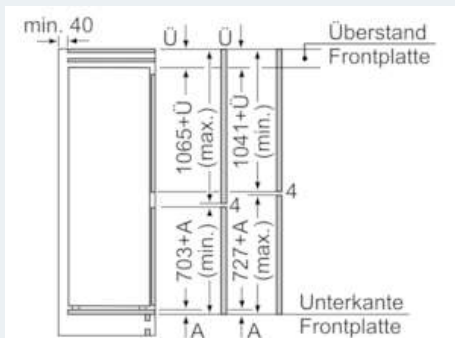

Maße

- Gerätemaße (H x B x T): 177,2 cm x 55,8 cm x 54,5 cm
- Nischenmaße (H x B x T): 177,5 cm x 56,0 cm x 55,0 cm

Zubehör

- 2 x Kälteakku, 2 x Eierablage, 1 x Eiswürfelschale
- Flaschenkamm

iQ500
KI86SAD40
Einbau-Kühl-Gefrier-Kombination
Flachscharnier-Technik, softEinzug mit
Türdämpfung

Maßzeichnungen

Die angegebenen Möbeltürmaße gelten für eine Türfuge von 4 mm.

Maße in mm