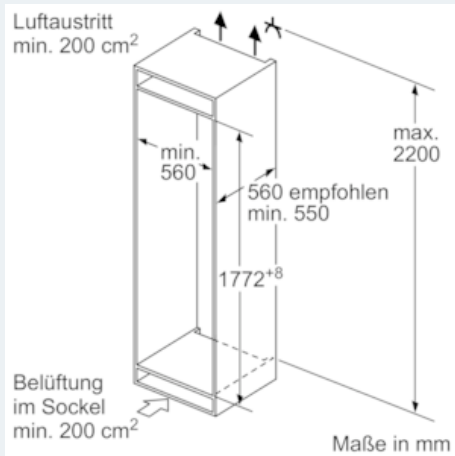

Kühlteil

- Kühlraum: 186 l Nutzinhalt
- LED Beleuchtung
- 5 Abstellflächen aus Sicherheitsglas (4 höhenverstellbar), davon varioShelf, 1 easyAccessShelf
- VarioShelf: teilbare Glasplatte zur Nutzung auch für hohe Gefäße
- EasyAccess Shelf: ausziehbare Glasplatte mit erhöhtem Rand für bessere Übersicht und leichten Zugriff
- 5 Türabsteller, davon 1 Butter-/ Käsefach

Frischhaltesystem

- 1 hyperFresh plus Box mit Feuchteregelung - hält Obst und Gemüse bis zu 2x länger frisch

Gefrierteil

- ****-Gefrierraum: 74 l Nutzinhalt
- 3 transparente Gefriergut-Schubladen, davon
- 1 bigBox
- Gefriervermögen: 10 kg in 24 Std.
- Lagerzeit bei Störung: 33 Std.
- varioZone - für flexible Nutzung des Gefrierraums
- LowFrost - geringere Eisbildung, schnelleres Abtauen
- Gefriergut-Kalender

Maße

- Gerätemaße (H x B x T): 177,2 cm x 55,8 cm x 54,5 cm
- Nischenmaße (H x B x T): 177,5 cm x 56,0 cm x 55,0 cm

Zubehör

- 2 x Kälteakku, 2 x Eierablage, 1 x Eiswürfelschale
- Flaschenkamm

iQ500
KI86SAD40
Einbau-Kühl-Gefrier-Kombination
Flachscharnier-Technik, softEinzug mit
Türdämpfung

Maßzeichnungen

Die angegebenen Möbeltürmaße gelten für eine Türfuge von 4 mm.

Maße in mm