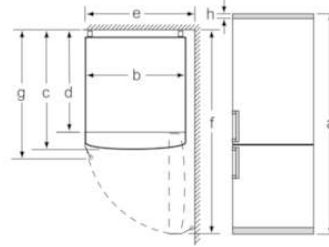

Bauform : Freistehend
 Dekorrahmen/ - platte : Nicht möglich
 Höhe (mm) : 2030
 Gerätebreite : 600
 Gerätetiefe (mm) : 660
 Nettogewicht (kg) : 80,184
 Anschlusswert (W) : 100
 Absicherung (A) : 10
 Türanschlag : rechts wechselbar
 Spannung (V) : 220-240
 Frequenz (Hz) : 50
 Approbationszertifikate : CE, VDE
 Länge Anschlusskabel (cm) : 240
 Lagerung bei Stromausfall (h) : 16
 Anzahl Verdichter : 1
 Anzahl unabhängiger Kühlkreisläufe : 2
 Innenlüfter : Nein
 Scharniere wechselbar : Ja
 Anzahl verstellbarer Ablagen-Kühlteil (Stck) : 3
 Flaschenregale : Ja
 EAN-Nummer : 4242002852997

BOSCH

Serie | 4

KGN39VI35

NoFrost, Kühl-/Gefrier-Kombination

Türen Edelstahl mit Anti-Fingerprint

Gerätename	a	b	c	d	e	f	g	h
KGN39/KGF39 (Innengriff)	2030	600	660	590	600	1210	660	12
KGN39/KGF39 (Außengriff)	2030	600	660	590	640	1210	700	12

Beschreibung

a	Höhe
b	Breite
c	Tiefe bei geschlossener Tür ohne Griff
d	Schranktiefe
e	Breite bei 90° geöffneter Tür
f	Tiefe bei geöffneter Tür
g	Tiefe bei geschlossener Tür mit Griff
h	Luftspalt für den Einbau in Nische oder Einbauschrank

Maße in mm