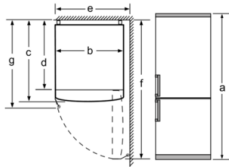

Frischhaltesystem

- Nutzinhalt nahe 0° C gesamt 24 l

Gefrierteil

- ****-Gefrierraum: 87 l Nutzinhalt
- Gefriervermögen: 14 kg in 24 Std.
- Lagerzeit bei Störung: 16 Std.

Maße

- Gerätemaße (H x B x T): 203.0 cm x 60.0 cm x 66.0 cm

Technische Informationen

- Türanschlag rechts, wechselbar
- Höhenverstellbare Füße vorne, Rollen hinten
- Klimaklasse SN-T
- Anschlusswert: 100 W
- Nennspannung: 220 - 240 V

Zubehör

- 3 x Eierablage, 1 x Eiswürfelschale

Umwelt und Sicherheit

Montage

Allgemeine Information

**Serie | 4, Freistehende Kühl-Gefrier-Kombination mit Gefrierbereich unten, 203 x 60 cm, inox-look
KGN392LEA**

Gerätename	a	b	c	d	e	f	g
KGN39/KGF39 (Innengriff)	2030	600	660	590	600	1210	660
KGN39/KGF39 (Außengriff)	2030	600	660	590	640	1210	700

Technische Daten	
a	Höhe
b	Breite
c	Tiefe bei geschlossener Tür, ohne Griff
d	Schranktiefe
e	Breite bei einer 90° geöffneten Tür
f	Tiefe bei offener Tür
g	Tiefe bei geschlossener Tür, mit Griff

Maße in mm