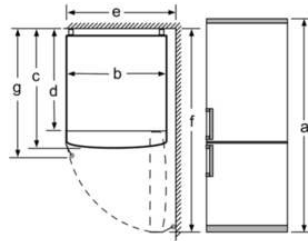

Sonderzubehör

Verfügbare Farbvarianten

Technische Daten

Ausstattungsmerkmale

Bauform : Freistehend
 Dekorrahmen/ - platte : Nicht möglich
 Höhe (mm) : 1860
 Gerätebreite : 600
 Gerätetiefe (mm) : 660
 Nettogewicht (kg) : 74,069
 Anschlusswert (W) : 100
 Absicherung (A) : 10
 Türanschlag : rechts wechselbar
 Spannung (V) : 220-240
 Frequenz (Hz) : 50
 Approbationszertifikate : CE, VDE
 Länge Anschlusskabel (cm) : 240
 Lagerung bei Stromausfall (h) : 16
 Anzahl Verdichter : 1
 Anzahl unabhängiger Kühlkreisläufe : 2
 Innenlüfter : Nein
 Scharniere wechselbar : Ja
 Anzahl verstellbarer Ablagen-Kühlteil (Stck) : 2
 Flaschenregale : Ja
 EAN-Nummer : 4242005084418

BOSCH

Serie | 4

KGN36VL4A

NoFrost, Kühl-/Gefrier-Kombination

Türen Edelstahl Optik

Gerätename	a	b	c	d	e	f	g
KGN36 (Innengriff)	1860	600	660	590	600	1210	660
KGN36 (Aussengriff)	1860	600	660	590	640	1210	700

Beschreibung

- a Höhe
- b Breite
- c Tiefe bei geschlossener Tür ohne Griff
- d Schranktiefe
- e Breite bei 90° geöffneter Tür
- f Tiefe bei geöffneter Tür
- g Tiefe bei geschlossener Tür mit Griff

Maße in mm