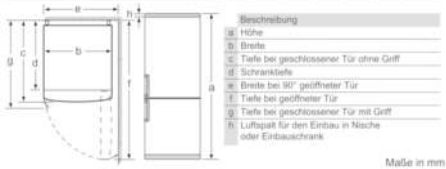

Serie | 8 Kühl-Gefrierkombination

KGf56PI40

NoFrost, Kühl-/Gefrier-Kombination Türen Edelstahl mit Anti-Fingerprint

Gerätename	a	b	c	d	e	f	g	h
KGf56 (Innengriff)	1930	700	800	720	700	1450	800	12
KGf56 (Aussengriff)	1930	700	800	720	740	1450	840	12

Die beiden dargestellten Geräte sind identisch.
(Mit unterschiedlichem Türanschlag)

Maße in mm