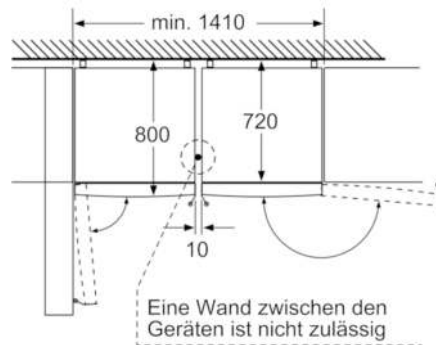

Serie | 8 Kühl-Gefrierkombination

KGf56PI40

NoFrost, Kühl-/Gefrier-Kombination Türen Edelstahl mit Anti-Fingerprint

Gerätename	a	b	c	d	e	f	g	h
KGf56 (Innengriff)	1930	700	800	720	700	1450	800	12
KGf56 (Aussengriff)	1930	700	800	720	740	1450	840	12

Die beiden dargestellten Geräte sind identisch.
(Mit unterschiedlichem Türanschlag)

Maße in mm