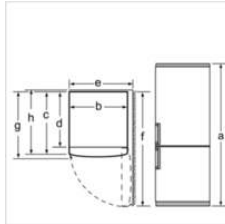

BOSCH

Serie | 4

KGE36VW4A

Türen weiß

Kühl-/Gefrier-Kombination

Gerätename	a	b	c	d	e	f	g	h
KGV33 (Innengriff)	1760	600	650	580	600	1200	650	690
KGV33 (Aussengriff)	1760	600	650	580	640	1200	690	690
KGV36 / KGE36 (Innengriff)	1860	600	650	580	600	1200	650	690
KGV36 / KGE36 (Aussengriff)	1860	600	650	580	640	1200	690	690

Maße in mm