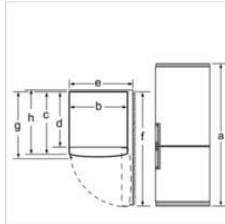

BOSCH

Serie | 4

KGE36V14A

Türen Edelstahl mit Anti-Fingerprint
Kühl-/Gefrier-Kombination

Gerätename	a	b	c	d	e	f	g	h
KGV33 (Innengriff)	1760	600	650	580	600	1200	650	690
KGV33 (Aussengriff)	1760	600	650	580	640	1200	690	690
KGV36 / KGE36 (Innengriff)	1860	600	650	580	600	1200	650	690
KGV36 / KGE36 (Aussengriff)	1860	600	650	580	640	1200	690	690

Beschreibung

Maße in mm