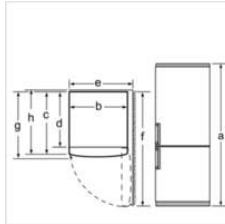

BOSCH

Serie | 4

KGE366L4P

Türen Edelstahl Optik

Kühl-/Gefrier-Kombination

Gerätename	a	b	c	d	e	f	g	h
KGV33 (Innengriff)	1760	600	650	580	600	1200	650	690
KGV33 (Aussengriff)	1760	600	650	580	640	1200	690	690
KGV36 / KGE36 (Innengriff)	1860	600	650	580	600	1200	650	690
KGV36 / KGE36 (Aussengriff)	1860	600	650	580	640	1200	690	690

Beschreibung

Maße in mm