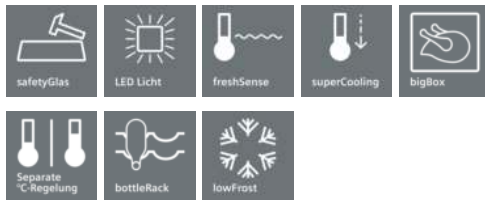

## iQ300 KG39EVW4A Türen weiß Kühl-Gefrier-Kombination

coolEfficiency Kühl-Gefrier-Kombination in der besonders effizienten EEK A+++; lowFrost und hyperFresh ◀0°C▶ Box für bis zu 2x längere Frische bei Fisch und Fleisch.

- ✓ In der hyperFresh ◀0°C▶ Box ist es 2°-3 C kühler als im restlichen Kühlraum und hält somit Fleisch und Fisch bis zu 2x länger frisch.
- ✓ Geringere Eisbildung und schnelleres Abtauen durch lowFrost.
- ✓ Sensoren verhindern automatisch eine Unterbrechung des Gefrierprozesses beim Einlagern kleinerer Mengen neuer Lebensmittel.
- ✓ LED Beleuchtung: gleichmäßige und blendfreie Ausleuchtung des Kühlraums, ein Geräteleben lang.
- ✓ Viel Platz bietet die bigBox um großes Gefriergut optimal zu lagern und zu stapeln.